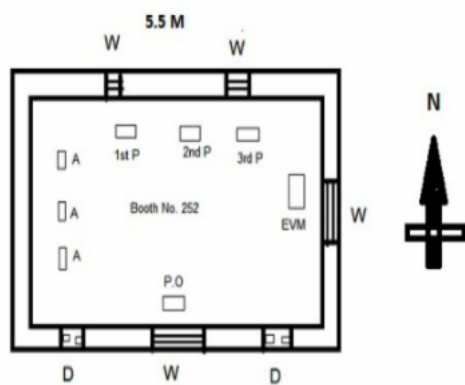

নির্বাচক নিবন্ধন আধিকারিকের স্বাক্ষর

Nazri Naksha

Google Map View

Polling Station Building Front View

Polling Station Front View

Cad View

Key MAP View

1	LLQ0638163	ফটো উপলব্ধ	2	LLQ0638171	ফটো উপলব্ধ	3	LLQ2027142	ফটো উপলব্ধ
নাম : শাহাজাহান গাজী পিতার নাম: রহিমবকস গাজী বাড়ির নং : n0034 বয়স : 66 লিঙ্গ : পুরুষ			নাম : করিমন বিবি স্বামীর নাম: শাহাজাহান গাজী বাড়ির নং : n0034 বয়স : 61 লিঙ্গ : মহিলা			নাম : জাকিরহোসেন গাজী পিতার নাম: সাহাজান গাজী বাড়ির নং : n0034 বয়স : 47 লিঙ্গ : পুরুষ		
4	LLQ2027159	ফটো উপলব্ধ	5	YDY0886960	ফটো উপলব্ধ	6	YDY0758201	ফটো উপলব্ধ
নাম : আবুল হোসেন গাজী পিতার নাম: শাহাজাহান গাজী বাড়ির নং : n0034 বয়স : 42 লিঙ্গ : পুরুষ			নাম : সালিমা বিবি স্বামীর নাম: আবুল হোসেন গাজী বাড়ির নং : n0034 বয়স : 34 লিঙ্গ : মহিলা			নাম : হাসিনা খাতুন (বিবি) স্বামীর নাম: জাকির হোসেন গাজী বাড়ির নং : n0034 বয়স : 36 লিঙ্গ : মহিলা		
7	YDY0657528	ফটো উপলব্ধ	8	YDY0886903	ফটো উপলব্ধ	9	YDY0886861	ফটো উপলব্ধ
নাম : অজিহার দলদার পিতার নাম: বারি দলদার বাড়ির নং : n0078 বয়স : 35 লিঙ্গ : পুরুষ			নাম : ফতেমা বিবি স্বামীর নাম: অজিহার দলদার বাড়ির নং : n0078 বয়স : 33 লিঙ্গ : মহিলা			নাম : হবিবর দলদার পিতার নাম: আব্দুল বারি দলদার বাড়ির নং : n0078 বয়স : 33 লিঙ্গ : পুরুষ		
10	YDY0886853	ফটো উপলব্ধ	11	WB/14/093/345083	ফটো উপলব্ধ	12	LLQ1087089	ফটো উপলব্ধ
নাম : হালিমা খাতুন পিতার নাম: আব্দুল বারি দলদার বাড়ির নং : n0078 বয়স : 34 লিঙ্গ : মহিলা			নাম : মুজিবর দলদার পিতার নাম: আব্দুল বারি দলদার বাড়ির নং : n0078 বয়স : 56 লিঙ্গ : পুরুষ			নাম : জাহানারা বিবি স্বামীর নাম: আব্দুল বারি দলদার বাড়ির নং : n0078 বয়স : 76 লিঙ্গ : মহিলা		
13	LLQ2296382	ফটো উপলব্ধ	14	LLQ2028561	ফটো উপলব্ধ	15	LLQ1255595	ফটো উপলব্ধ
নাম : সাহানা বিবি স্বামীর নাম: সফিকুল বাড়ির নং : n0081 বয়স : 45 লিঙ্গ : মহিলা			নাম : তারিকুল দলদার মায়ের নাম: ছকিনা বিবি বাড়ির নং : n0081 বয়স : 44 লিঙ্গ : পুরুষ			নাম : সফিকুল দলদার পিতার নাম: দুর্লভ দলদার বাড়ির নং : n0081 বয়স : 51 লিঙ্গ : পুরুষ		
16	LLQ0638783	ফটো উপলব্ধ	17	YDY0758185	ফটো উপলব্ধ	18	YDY0758177	ফটো উপলব্ধ
নাম : ছকিনাবিবি স্বামীর নাম: দুর্লভ দলদার বাড়ির নং : n0081 বয়স : 79 লিঙ্গ : মহিলা			নাম : সাহিদা পারভিন স্বামীর নাম: নূর মহম্মদ সরদার বাড়ির নং : n0057 বয়স : 33 লিঙ্গ : মহিলা			নাম : ছালমা খাতুন স্বামীর নাম: নূরুল আলম সরদার বাড়ির নং : n0057 বয়স : 33 লিঙ্গ : মহিলা		
19	LLQ2666683	ফটো উপলব্ধ	20	LLQ0639526	ফটো উপলব্ধ	21	YDY0520536	ফটো উপলব্ধ
নাম : নূর মহম্মদ সরদার পিতার নাম: সুজাউদ্দিন সরদার বাড়ির নং : n0057 বয়স : 38 লিঙ্গ : পুরুষ			নাম : নূরননহারবিবি স্বামীর নাম: সুজাউদ্দিন সরদার বাড়ির নং : n0057 বয়স : 61 লিঙ্গ : মহিলা			নাম : মনিরুল ইসলাম গাজী পিতার নাম: ইজাত বকস গাজী বাড়ির নং : n0023 বয়স : 39 লিঙ্গ : পুরুষ		
22	YDY0657502	ফটো উপলব্ধ	23	LLQ0637827	ফটো উপলব্ধ	24	LLQ2532133	ফটো উপলব্ধ
নাম : মো রবিউল গাজী পিতার নাম: ইজাদ বকস গাজী বাড়ির নং : n0023 বয়স : 41 লিঙ্গ : পুরুষ			নাম : সরিকুলইসলাম গাজী পিতার নাম: ইজাদবকস গাজী বাড়ির নং : n0023 বয়স : 51 লিঙ্গ : পুরুষ			নাম : সফিয়া বিবি স্বামীর নাম: আহম্মদ মিন্তী বাড়ির নং : n0026 বয়স : 57 লিঙ্গ : মহিলা		
25	LLQ2666691	ফটো উপলব্ধ	26	YDY1366038	ফটো উপলব্ধ	27	YDY1366012	ফটো উপলব্ধ
নাম : নরুল আলম সরদার পিতার নাম: সুজাউদ্দিন সরদার বাড়ির নং : n0057 বয়স : 39 লিঙ্গ : পুরুষ			নাম : কুতুবউদ্দিন গাজী পিতার নাম: গফফার গাজী বাড়ির নং : 0029 বয়স : 25 লিঙ্গ : পুরুষ			নাম : নারগিচ খাতুন পিতার নাম: মুজিবর দলদার বাড়ির নং : 0078 বয়স : 31 লিঙ্গ : মহিলা		
28	LLQ2622959	ফটো উপলব্ধ	29	LLQ2156529	ফটো উপলব্ধ	30	LLQ2531879	ফটো উপলব্ধ
নাম : সেরিনা বিবি স্বামীর নাম: এবাদুল গাজী বাড়ির নং : n0031 বয়স : 38 লিঙ্গ : মহিলা			নাম : এবাদুল গাজী পিতার নাম: একতার আলি গাজী বাড়ির নং : n0031 বয়স : 42 লিঙ্গ : পুরুষ			নাম : সফিকুলইসলাম গাজী পিতার নাম: একতার আলি গাজী বাড়ির নং : n0031 বয়স : 50 লিঙ্গ : পুরুষ		