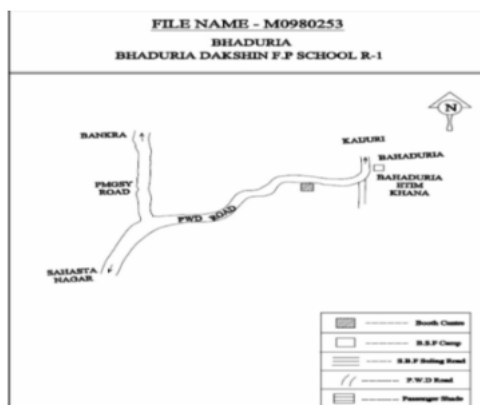

নির্বাচক নিবন্ধন আধিকারিকের স্বাক্ষর

Nazri Naksha

Google Map View

Polling Station Building Front View

Polling Station Front View

Cad View

Key MAP View

1	LLQ2532372	নাম : রেহেনাবিবি স্বামীর নাম: আবদুল হামিদ সরদার বাড়ির নং : n0037 বয়স : 55 লিঙ্গ : মহিলা	ফটো উপলব্ধ	2	LLQ0640615	নাম : আবদুল হামিদ সরদার পিতার নাম: রহিমবকস সরদার বাড়ির নং : n0037 বয়স : 63 লিঙ্গ : পুরুষ	ফটো উপলব্ধ	3	WB/14/093/345676	নাম : লালবানু বিবি স্বামীর নাম: এলাহিবক্স সরদার বাড়ির নং : n0034 বয়স : 81 লিঙ্গ : মহিলা	ফটো উপলব্ধ
4	YDY0994301	নাম : নাসিরুদ্দিন সরদার পিতার নাম: আব্দুল হামিদ সরদার বাড়ির নং : n0038 বয়স : 36 লিঙ্গ : পুরুষ	ফটো উপলব্ধ	5	LLQ2296879	নাম : রফিকুল সরদার পিতার নাম: ওয়াজেদ আলি সরদার বাড়ির নং : n0038 বয়স : 46 লিঙ্গ : পুরুষ	ফটো উপলব্ধ	6	LLQ1256536	নাম : আব্দুল লতিফ সরদার পিতার নাম: ওয়াজেদ সরদার বাড়ির নং : n0038 বয়স : 46 লিঙ্গ : পুরুষ	ফটো উপলব্ধ
7	LLQ0640425	নাম : বিলকিস বেগম স্বামীর নাম: আঃ হামিদ সরদার বাড়ির নং : n0038 বয়স : 51 লিঙ্গ : মহিলা	ফটো উপলব্ধ	8	LLQ1257146	নাম : সহিদ মোল্যা পিতার নাম: জবেদালী মোল্যা বাড়ির নং : n0057 বয়স : 58 লিঙ্গ : পুরুষ	ফটো উপলব্ধ	9	LLQ2532216	নাম : ফজিলাতুলবিবি স্বামীর নাম: জবেদালী মোল্লা বাড়ির নং : n0057 বয়স : 71 লিঙ্গ : মহিলা	ফটো উপলব্ধ
10	LLQ2532299	নাম : আবদুলরসিদ মোল্যা পিতার নাম: মোবারেক মোল্যা বাড়ির নং : n0056 বয়স : 61 লিঙ্গ : পুরুষ	ফটো উপলব্ধ	11	YDY0520999	নাম : সাফিকুল সরদার পিতার নাম: ফজল সরদার বাড়ির নং : n0056 বয়স : 43 লিঙ্গ : পুরুষ	ফটো উপলব্ধ	12	YDY0390286	নাম : মোঃ রফিকুল সরদার পিতার নাম: ফজল সরদার বাড়ির নং : n0056 বয়স : 42 লিঙ্গ : পুরুষ	ফটো উপলব্ধ
13	LLQ0640342	নাম : নুরজানবিবি স্বামীর নাম: মোবারেক মোল্লা বাড়ির নং : n0056 বয়স : 81 লিঙ্গ : মহিলা	ফটো উপলব্ধ	14	LLQ0639724	নাম : রাজিয়া বিবি স্বামীর নাম: নজরুল ইসলাম সরদার বাড়ির নং : n0031 বয়স : 55 লিঙ্গ : মহিলা	ফটো উপলব্ধ	15	LLQ0639708	নাম : অলিমনবিবি স্বামীর নাম: ইমাম বকস সরদার বাড়ির নং : n0031 বয়স : 71 লিঙ্গ : মহিলা	ফটো উপলব্ধ
16	LLQ2027951	নাম : আবদুল রউফ সরদার পিতার নাম: রহিম বক্স সরদার বাড়ির নং : n0037 বয়স : 49 লিঙ্গ : পুরুষ	ফটো উপলব্ধ	17	YDY0887067	নাম : আব এরাফিস সরদার পিতার নাম: আব্দুল রসিদ সরদার বাড়ির নং : n0037 বয়স : 43 লিঙ্গ : পুরুষ	ফটো উপলব্ধ	18	YDY0396929	নাম : মরিয়ম বিবি স্বামীর নাম: আব্দুল হামিদ সরদার বাড়ির নং : n0037 বয়স : 56 লিঙ্গ : মহিলা	ফটো উপলব্ধ
19	LLQ2532406	নাম : মানাছুরা বিবি স্বামীর নাম: আব্দুল হাকিম সরদার বাড়ির নং : n0037 বয়স : 51 লিঙ্গ : মহিলা	ফটো উপলব্ধ	20	LLQ0640623	নাম : আবদুল হাকিম সরদার পিতার নাম: রহিম বকস সরদার বাড়ির নং : n0037 বয়স : 55 লিঙ্গ : পুরুষ	ফটো উপলব্ধ	21	YDY0902445	নাম : হালিমা বিবি স্বামীর নাম: আবদুল রসিদ সরদার বাড়ির নং : n0037 বয়স : 54 লিঙ্গ : মহিলা	ফটো উপলব্ধ
22	LLQ2297042	নাম : আয়শা বিবি স্বামীর নাম: দক্ষিণার আলী বাড়ির নং : n0048 বয়স : 42 লিঙ্গ : মহিলা	ফটো উপলব্ধ	23	YDY0758425	নাম : রুহিনা বিবি স্বামীর নাম: আলি আমিন গাজী বাড়ির নং : n0067 বয়স : 43 লিঙ্গ : মহিলা	ফটো উপলব্ধ	24	YDY0758417	নাম : আল আমিন গাজী স্বামীর নাম: আলোয়া বিবি বাড়ির নং : n0057 বয়স : 34 লিঙ্গ : পুরুষ	ফটো উপলব্ধ
25	LLQ0639757	নাম : মুসলিমা বিবি স্বামীর নাম: সহিদ মোল্লা বাড়ির নং : n0057 বয়স : 53 লিঙ্গ : মহিলা	ফটো উপলব্ধ	26	LLQ0640201	নাম : সিয়ারাবানু স্বামীর নাম: মাজেদ আলি বিশ্বাস বাড়ির নং : n0053 বয়স : 71 লিঙ্গ : মহিলা	ফটো উপলব্ধ	27	YDY0520734	নাম : রোজিনা খাতুন বিবি স্বামীর নাম: মোক্তার আলি দলদার বাড়ির নং : n0005 বয়স : 35 লিঙ্গ : মহিলা	ফটো উপলব্ধ
28	LLQ2623064	নাম : রুহুল আমিন দলদার পিতার নাম: ছাত্তার দলদার বাড়ির নং : n0005 বয়স : 42 লিঙ্গ : পুরুষ	ফটো উপলব্ধ	29	LLQ0639740	নাম : মোক্তার আলি দলদার পিতার নাম: ছাত্তার আলি দলদার বাড়ির নং : n0005 বয়স : 56 লিঙ্গ : পুরুষ	ফটো উপলব্ধ	30	YDY0902437	নাম : আলোয়াবিবি স্বামীর নাম: ছাত্তার আলি দলদার বাড়ির নং : n0005 বয়স : 74 লিঙ্গ : মহিলা	ফটো উপলব্ধ