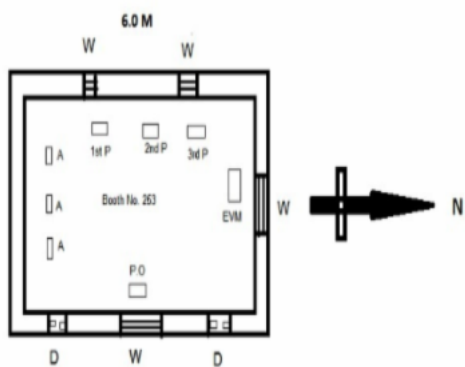

নির্বাচক নিবন্ধন আধিকারিকের স্বাক্ষর

Nazri Naksha

Google Map View

Polling Station Building Front View

Polling Station Front View

Cad View

Key MAP View

1	LLQ2532372	নাম : রেহেনাবিবি স্বামীর নাম: আবদুল হামিদ সরদার বাড়ির নং : n0037 বয়স : 55 লিঙ্গ : মহিলা	ফটো উপলব্ধ	2	LLQ0640615	নাম : আবদুল হামিদ সরদার পিতার নাম: রহিমবকস সরদার বাড়ির নং : n0037 বয়স : 63 লিঙ্গ : পুরুষ	ফটো উপলব্ধ	3	WB/14/093/345676	নাম : লালবানু বিবি স্বামীর নাম: এলাহিবক্স সরদার বাড়ির নং : n0034 বয়স : 81 লিঙ্গ : মহিলা	ফটো উপলব্ধ
4	YDY0994301	নাম : নাসিরুদ্দিন সরদার পিতার নাম: আব্দুল হামিদ সরদার বাড়ির নং : n0038 বয়স : 36 লিঙ্গ : পুরুষ	ফটো উপলব্ধ	5	LLQ2296879	নাম : রফিকুল সরদার পিতার নাম: ওয়াজেদ আলি সরদার বাড়ির নং : n0038 বয়স : 46 লিঙ্গ : পুরুষ	ফটো উপলব্ধ	6	LLQ1256536	নাম : আব্দুল লতিফ সরদার পিতার নাম: ওয়াজেদ সরদার বাড়ির নং : n0038 বয়স : 46 লিঙ্গ : পুরুষ	ফটো উপলব্ধ
7	LLQ0640425	নাম : বিলকিস বেগম স্বামীর নাম: আঃ হামিদ সরদার বাড়ির নং : n0038 বয়স : 51 লিঙ্গ : মহিলা	ফটো উপলব্ধ	8	LLQ1257146	নাম : সহিদ মোল্যা পিতার নাম: জবেদালী মোল্যা বাড়ির নং : n0057 বয়স : 58 লিঙ্গ : পুরুষ	ফটো উপলব্ধ	9	LLQ2532216	নাম : ফজিলাতুলবিবি স্বামীর নাম: জবেদালী মোল্লা বাড়ির নং : n0057 বয়স : 71 লিঙ্গ : মহিলা	ফটো উপলব্ধ
10	LLQ2532299	নাম : আবদুলরসিদ মোল্যা পিতার নাম: মোবারেক মোল্যা বাড়ির নং : n0056 বয়স : 61 লিঙ্গ : পুরুষ	ফটো উপলব্ধ	11	YDY0520999	নাম : সাফিকুল সরদার পিতার নাম: ফজল সরদার বাড়ির নং : n0056 বয়স : 43 লিঙ্গ : পুরুষ	ফটো উপলব্ধ	12	YDY0390286	নাম : মোঃ রফিকুল সরদার পিতার নাম: ফজল সরদার বাড়ির নং : n0056 বয়স : 42 লিঙ্গ : পুরুষ	ফটো উপলব্ধ
13	LLQ0640342	নাম : নুরজানবিবি স্বামীর নাম: মোবারেক মোল্লা বাড়ির নং : n0056 বয়স : 81 লিঙ্গ : মহিলা	ফটো উপলব্ধ	14	LLQ0639724	নাম : রাজিয়া বিবি স্বামীর নাম: নজরুল ইসলাম সরদার বাড়ির নং : n0031 বয়স : 55 লিঙ্গ : মহিলা	ফটো উপলব্ধ	15	LLQ0639708	নাম : অলিমনবিবি স্বামীর নাম: ইমাম বকস সরদার বাড়ির নং : n0031 বয়স : 71 লিঙ্গ : মহিলা	ফটো উপলব্ধ
16	LLQ2027951	নাম : আবদুল রউফ সরদার পিতার নাম: রহিম বক্স সরদার বাড়ির নং : n0037 বয়স : 49 লিঙ্গ : পুরুষ	ফটো উপলব্ধ	17	YDY0887067	নাম : আব এরাফিস সরদার পিতার নাম: আব্দুল রসিদ সরদার বাড়ির নং : n0037 বয়স : 43 লিঙ্গ : পুরুষ	ফটো উপলব্ধ	18	YDY0396929	নাম : মরিয়ম বিবি স্বামীর নাম: আব্দুল হামিদ সরদার বাড়ির নং : n0037 বয়স : 56 লিঙ্গ : মহিলা	ফটো উপলব্ধ
19	LLQ2532406	নাম : মানাছুরা বিবি স্বামীর নাম: আব্দুল হাকিম সরদার বাড়ির নং : n0037 বয়স : 51 লিঙ্গ : মহিলা	ফটো উপলব্ধ	20	LLQ0640623	নাম : আবদুল হাকিম সরদার পিতার নাম: রহিম বকস সরদার বাড়ির নং : n0037 বয়স : 55 লিঙ্গ : পুরুষ	ফটো উপলব্ধ	21	YDY0902445	নাম : হালিমা বিবি স্বামীর নাম: আবদুল রসিদ সরদার বাড়ির নং : n0037 বয়স : 54 লিঙ্গ : মহিলা	ফটো উপলব্ধ
22	LLQ2297042	নাম : আয়শা বিবি স্বামীর নাম: দক্ষিণার আলী বাড়ির নং : n0048 বয়স : 42 লিঙ্গ : মহিলা	ফটো উপলব্ধ	23	YDY0758425	নাম : রুহিনা বিবি স্বামীর নাম: আলি আমিন গাজী বাড়ির নং : n0067 বয়স : 43 লিঙ্গ : মহিলা	ফটো উপলব্ধ	24	YDY0758417	নাম : আল আমিন গাজী স্বামীর নাম: আলোয়া বিবি বাড়ির নং : n0057 বয়স : 34 লিঙ্গ : পুরুষ	ফটো উপলব্ধ
25	LLQ0639757	নাম : মুসলিমা বিবি স্বামীর নাম: সহিদ মোল্লা বাড়ির নং : n0057 বয়স : 53 লিঙ্গ : মহিলা	ফটো উপলব্ধ	26	LLQ0640201	নাম : সিয়ারাবানু স্বামীর নাম: মাজেদ আলি বিশ্বাস বাড়ির নং : n0053 বয়স : 71 লিঙ্গ : মহিলা	ফটো উপলব্ধ	27	YDY0520734	নাম : রোজিনা খাতুন বিবি স্বামীর নাম: মোক্তার আলি দলদার বাড়ির নং : n0005 বয়স : 35 লিঙ্গ : মহিলা	ফটো উপলব্ধ
28	LLQ2623064	নাম : রুহুল আমিন দলদার পিতার নাম: ছাত্তার দলদার বাড়ির নং : n0005 বয়স : 42 লিঙ্গ : পুরুষ	ফটো উপলব্ধ	29	LLQ0639740	নাম : মোক্তার আলি দলদার পিতার নাম: ছাত্তার আলি দলদার বাড়ির নং : n0005 বয়স : 56 লিঙ্গ : পুরুষ	ফটো উপলব্ধ	30	YDY0902437	নাম : আলোয়াবিবি স্বামীর নাম: ছাত্তার আলি দলদার বাড়ির নং : n0005 বয়স : 74 লিঙ্গ : মহিলা	ফটো উপলব্ধ