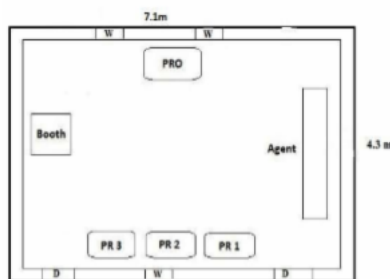

নির্বাচক নিবন্ধন আধিকারিকের স্বাক্ষর

Nazri Naksha

Google Map View

Polling Station Building Front View

Polling Station Front View

Cad View

Key MAP View

Basic Minimum Facility	Water	Ramp	Plug Point	Toilet	Health Care
	✓		✓	✓	✓