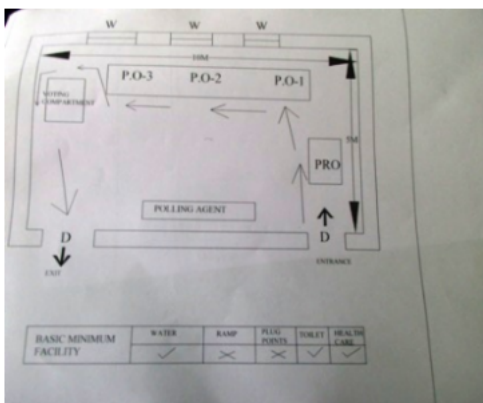

নির্বাচক নিবন্ধন আধিকারিকের স্বাক্ষর

Nazri Naksha

Google Map View

Polling Station Building Front View

Polling Station Front View

Cad View

Key MAP View

1 নাম : মিঠু সরকার স্বামীর নাম: সুকান্ত সরকার বাড়ির নং : 400 বয়স : 25 লিঙ্গ : মহিলা	YDY1520311 ফটো উপলব্ধ	2 নাম : অঙ্কিতা মণ্ডল পিতার নাম: তুষার মন্ডল বাড়ির নং : 71 বয়স : 27 লিঙ্গ : মহিলা	IY1832260 ফটো উপলব্ধ	Q 3 নাম : মিনতী (সরকার) বেরাঙ্গী পিতার নাম: রবীন্দ্রনাথ সরকার বাড়ির নং : n0004 বয়স : 46 লিঙ্গ : মহিলা	YDY1084557 ফটো উপলব্ধ
4 নাম : তাপস সরকার পিতার নাম: রবীন্দ্রনাথ সরকার বাড়ির নং : N0004 বয়স : 42 লিঙ্গ : পুরুষ	LLQ2137347 ফটো উপলব্ধ	5 নাম : কার্তিক গাইন পিতার নাম: সন্তোষ গাইন বাড়ির নং : n0167 বয়স : 42 লিঙ্গ : পুরুষ	LLQ2194652 ফটো উপলব্ধ	6 নাম : কৃষ্ণ সিল পিতার নাম: চিতা সিল বাড়ির নং : - বয়স : 38 লিঙ্গ : পুরুষ	YDY1612076 ফটো উপলব্ধ
7 নাম : রণজিত মন্ডল পিতার নাম: রাজেন্দ্র মন্ডল বাড়ির নং : n0101 বয়স : 63 লিঙ্গ : পুরুষ	LLQ0167973 ফটো উপলব্ধ	8 নাম : কনিকা মন্ডল স্বামীর নাম: রণজিত মন্ডল বাড়ির নং : n0101 বয়স : 59 লিঙ্গ : মহিলা	LLQ0167981 ফটো উপলব্ধ	9 নাম : সুকান্ত মন্ডল পিতার নাম: রনজিৎ মণ্ডল বাড়ির নং : N0101 বয়স : 31 লিঙ্গ : পুরুষ	YDY0803262 ফটো উপলব্ধ
10 নাম : নিতাই গাইন পিতার নাম: শশী গাইন বাড়ির নং : n0101 বয়স : 69 লিঙ্গ : পুরুষ	LLQ0164806 ফটো উপলব্ধ	11 নাম : তুলসীরাণী গাইন স্বামীর নাম: নিতাই গাইন বাড়ির নং : n0101 বয়স : 56 লিঙ্গ : মহিলা	LLQ0164814 ফটো উপলব্ধ	12 নাম : সম্পা গাইন স্বামীর নাম: কার্তিক গাইন বাড়ির নং : 0167 বয়স : 37 লিঙ্গ : মহিলা	LLQ2675239 ফটো উপলব্ধ
13 নাম : স্বস্তিকা গাইন পিতার নাম: কার্তিক বাড়ির নং : পাট নং 26 বয়স : 20 লিঙ্গ : মহিলা	YDY1732114 ফটো উপলব্ধ	14 নাম : অর্পিতা মন্ডল পিতার নাম: রবীন্দ্রনাথ মন্ডল বাড়ির নং : - বয়স : 29 লিঙ্গ : মহিলা	YDY1089804 ফটো উপলব্ধ	15 নাম : ধীরাজ গাইন পিতার নাম: সন্তোষ গাইন বাড়ির নং : 223 বয়স : 42 লিঙ্গ : পুরুষ	LLQ2675320 ফটো উপলব্ধ
16 নাম : ভাদুরী গাইন স্বামীর নাম: সন্তোষ গাইন বাড়ির নং : n0170 বয়স : 61 লিঙ্গ : মহিলা	LLQ0164848 ফটো উপলব্ধ	17 নাম : সন্তোষ গাইন পিতার নাম: বল্লভ গাইন বাড়ির নং : n0173 বয়স : 66 লিঙ্গ : পুরুষ	LLQ0164830 ফটো উপলব্ধ	Q 18 নাম : মনিকা সানা পিতার নাম: গোপাল সানা বাড়ির নং : 26 বয়স : 20 লিঙ্গ : মহিলা	YDY1731504 ফটো উপলব্ধ
Q 19 নাম : শ্যামলী চক্রবর্তী স্বামীর নাম: অজয় চক্রবর্তী বাড়ির নং : 103 বয়স : 42 লিঙ্গ : মহিলা	LLQ2194918 ফটো উপলব্ধ	20 নাম : নমিতা ঢালী পিতার নাম: নন্দলাল ঢালী বাড়ির নং : n0157 বয়স : 47 লিঙ্গ : মহিলা	LLQ2137537 ফটো উপলব্ধ	21 নাম : মিঠুরাণী দাস স্বামীর নাম: দিলীপ দাস বাড়ির নং : n0189 বয়স : 53 লিঙ্গ : মহিলা	LLQ0169235 ফটো উপলব্ধ
22 নাম : অনিমা দাস স্বামীর নাম: বিধান দাস বাড়ির নং : n0051 বয়স : 62 লিঙ্গ : মহিলা	LLQ0235556 ফটো উপলব্ধ	Q 23 নাম : অন্তরা দাস স্বামীর নাম: অনুপ কুমার দাস বাড়ির নং : n0051 বয়স : 36 লিঙ্গ : মহিলা	YDY1084276 ফটো উপলব্ধ	24 নাম : বকুলরাণী দাস স্বামীর নাম: নারায়ণ দাস বাড়ির নং : n0175 বয়স : 58 লিঙ্গ : মহিলা	LLQ0164988 ফটো উপলব্ধ
25 নাম : বিধান দাস পিতার নাম: ললিত দাস বাড়ির নং : n0051 বয়স : 68 লিঙ্গ : পুরুষ	LLQ0235549 ফটো উপলব্ধ	26 নাম : হিরণ্য মিস্ত্রী পিতার নাম: তাপস কুমার মিস্ত্রী বাড়ির নং : n0051 বয়স : 30 লিঙ্গ : পুরুষ	YDY1017573 ফটো উপলব্ধ	27 নাম : ধীমান মিস্ত্রী পিতার নাম: তাপস কুমার মিস্ত্রী বাড়ির নং : n0051 বয়স : 36 লিঙ্গ : পুরুষ	YDY0541235 ফটো উপলব্ধ
28 নাম : কনিকা মিস্ত্রী স্বামীর নাম: তাপস কুমার মিস্ত্রী বাড়ির নং : n0051 বয়স : 53 লিঙ্গ : মহিলা	LLQ0164798 ফটো উপলব্ধ	29 নাম : তাপসকুমার মিস্ত্রী পিতার নাম: জনার্দন মিস্ত্রী বাড়ির নং : n0051 বয়স : 62 লিঙ্গ : পুরুষ	LLQ0164780 ফটো উপলব্ধ	30 নাম : নিতাই গাইন পিতার নাম: গোবিন্দ গাইন বাড়ির নং : 0051 বয়স : 30 লিঙ্গ : পুরুষ	YDY0910414 ফটো উপলব্ধ