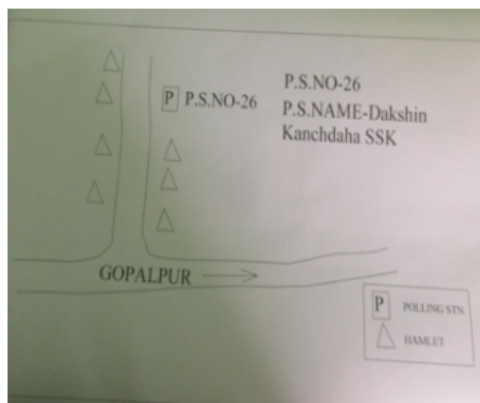

নির্বাচক নিবন্ধন আধিকারিকের স্বাক্ষর

Nazri Naksha

Google Map View

Polling Station Building Front View

Polling Station Front View

Cad View

Key MAP View

1 নাম : মিঠু সরকার স্বামীর নাম: সুকান্ত সরকার বাড়ির নং : 400 বয়স : 25 লিঙ্গ : মহিলা	YDY1520311 ফটো উপলব্ধ	2 নাম : অঙ্কিতা মণ্ডল পিতার নাম: তুষার মন্ডল বাড়ির নং : 71 বয়স : 27 লিঙ্গ : মহিলা	IY1832260 ফটো উপলব্ধ	Q 3 নাম : মিনতী (সরকার) বেরাঙ্গী পিতার নাম: রবীন্দ্রনাথ সরকার বাড়ির নং : n0004 বয়স : 46 লিঙ্গ : মহিলা	YDY1084557 ফটো উপলব্ধ
4 নাম : তাপস সরকার পিতার নাম: রবীন্দ্রনাথ সরকার বাড়ির নং : N0004 বয়স : 42 লিঙ্গ : পুরুষ	LLQ2137347 ফটো উপলব্ধ	5 নাম : কার্তিক গাইন পিতার নাম: সন্তোষ গাইন বাড়ির নং : n0167 বয়স : 42 লিঙ্গ : পুরুষ	LLQ2194652 ফটো উপলব্ধ	6 নাম : কৃষ্ণ সিল পিতার নাম: চিতা সিল বাড়ির নং : - বয়স : 38 লিঙ্গ : পুরুষ	YDY1612076 ফটো উপলব্ধ
7 নাম : রণজিত মন্ডল পিতার নাম: রাজেন্দ্র মন্ডল বাড়ির নং : n0101 বয়স : 63 লিঙ্গ : পুরুষ	LLQ0167973 ফটো উপলব্ধ	8 নাম : কনিকা মন্ডল স্বামীর নাম: রণজিত মন্ডল বাড়ির নং : n0101 বয়স : 59 লিঙ্গ : মহিলা	LLQ0167981 ফটো উপলব্ধ	9 নাম : সুকান্ত মন্ডল পিতার নাম: রনজিৎ মণ্ডল বাড়ির নং : N0101 বয়স : 31 লিঙ্গ : পুরুষ	YDY0803262 ফটো উপলব্ধ
10 নাম : নিতাই গাইন পিতার নাম: শশী গাইন বাড়ির নং : n0101 বয়স : 69 লিঙ্গ : পুরুষ	LLQ0164806 ফটো উপলব্ধ	11 নাম : তুলসীরাণী গাইন স্বামীর নাম: নিতাই গাইন বাড়ির নং : n0101 বয়স : 56 লিঙ্গ : মহিলা	LLQ0164814 ফটো উপলব্ধ	12 নাম : সম্পা গাইন স্বামীর নাম: কার্তিক গাইন বাড়ির নং : 0167 বয়স : 37 লিঙ্গ : মহিলা	LLQ2675239 ফটো উপলব্ধ
13 নাম : স্বস্তিকা গাইন পিতার নাম: কার্তিক বাড়ির নং : পাট নং 26 বয়স : 20 লিঙ্গ : মহিলা	YDY1732114 ফটো উপলব্ধ	14 নাম : অর্পিতা মন্ডল পিতার নাম: রবীন্দ্রনাথ মন্ডল বাড়ির নং : - বয়স : 29 লিঙ্গ : মহিলা	YDY1089804 ফটো উপলব্ধ	15 নাম : ধীরাজ গাইন পিতার নাম: সন্তোষ গাইন বাড়ির নং : 223 বয়স : 42 লিঙ্গ : পুরুষ	LLQ2675320 ফটো উপলব্ধ
16 নাম : ভাদুরী গাইন স্বামীর নাম: সন্তোষ গাইন বাড়ির নং : n0170 বয়স : 61 লিঙ্গ : মহিলা	LLQ0164848 ফটো উপলব্ধ	17 নাম : সন্তোষ গাইন পিতার নাম: বল্লভ গাইন বাড়ির নং : n0173 বয়স : 66 লিঙ্গ : পুরুষ	LLQ0164830 ফটো উপলব্ধ	Q 18 নাম : মনিকা সানা পিতার নাম: গোপাল সানা বাড়ির নং : 26 বয়স : 20 লিঙ্গ : মহিলা	YDY1731504 ফটো উপলব্ধ
Q 19 নাম : শ্যামলী চক্রবর্তী স্বামীর নাম: অজয় চক্রবর্তী বাড়ির নং : 103 বয়স : 42 লিঙ্গ : মহিলা	LLQ2194918 ফটো উপলব্ধ	20 নাম : নমিতা ঢালী পিতার নাম: নন্দলাল ঢালী বাড়ির নং : n0157 বয়স : 47 লিঙ্গ : মহিলা	LLQ2137537 ফটো উপলব্ধ	21 নাম : মিঠুরাণী দাস স্বামীর নাম: দিলীপ দাস বাড়ির নং : n0189 বয়স : 53 লিঙ্গ : মহিলা	LLQ0169235 ফটো উপলব্ধ
22 নাম : অনিমা দাস স্বামীর নাম: বিধান দাস বাড়ির নং : n0051 বয়স : 62 লিঙ্গ : মহিলা	LLQ0235556 ফটো উপলব্ধ	Q 23 নাম : অন্তরা দাস স্বামীর নাম: অনুপ কুমার দাস বাড়ির নং : n0051 বয়স : 36 লিঙ্গ : মহিলা	YDY1084276 ফটো উপলব্ধ	24 নাম : বকুলরাণী দাস স্বামীর নাম: নারায়ণ দাস বাড়ির নং : n0175 বয়স : 58 লিঙ্গ : মহিলা	LLQ0164988 ফটো উপলব্ধ
25 নাম : বিধান দাস পিতার নাম: ললিত দাস বাড়ির নং : n0051 বয়স : 68 লিঙ্গ : পুরুষ	LLQ0235549 ফটো উপলব্ধ	26 নাম : হিরণ্য মিস্ত্রী পিতার নাম: তাপস কুমার মিস্ত্রী বাড়ির নং : n0051 বয়স : 30 লিঙ্গ : পুরুষ	YDY1017573 ফটো উপলব্ধ	27 নাম : ধীমান মিস্ত্রী পিতার নাম: তাপস কুমার মিস্ত্রী বাড়ির নং : n0051 বয়স : 36 লিঙ্গ : পুরুষ	YDY0541235 ফটো উপলব্ধ
28 নাম : কনিকা মিস্ত্রী স্বামীর নাম: তাপস কুমার মিস্ত্রী বাড়ির নং : n0051 বয়স : 53 লিঙ্গ : মহিলা	LLQ0164798 ফটো উপলব্ধ	29 নাম : তাপসকুমার মিস্ত্রী পিতার নাম: জনার্দন মিস্ত্রী বাড়ির নং : n0051 বয়স : 62 লিঙ্গ : পুরুষ	LLQ0164780 ফটো উপলব্ধ	30 নাম : নিতাই গাইন পিতার নাম: গোবিন্দ গাইন বাড়ির নং : 0051 বয়স : 30 লিঙ্গ : পুরুষ	YDY0910414 ফটো উপলব্ধ