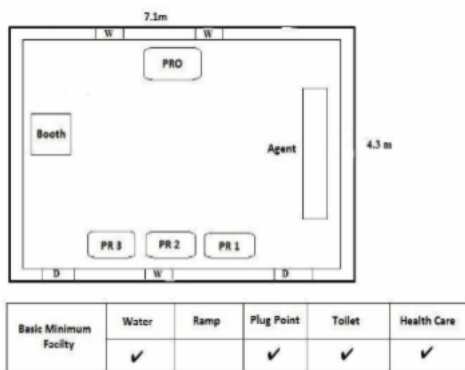

নির্বাচক নিবন্ধন আধিকারিকের স্বাক্ষর

Nazri Naksha

Google Map View

Polling Station Building Front View

Polling Station Front View

Cad View

Key MAP View

1 নাম : বেবী বিবি স্বামীর নাম: রজ্জাক দলদার বাড়ির নং : n0052 বয়স : 41 লিঙ্গ : মহিলা	HCT2486348 ফটো উপলব্ধ	2 নাম : রজ্জাক দলদার পিতার নাম: ভদ্র দলদার বাড়ির নং : n0052 বয়স : 44 লিঙ্গ : পুরুষ	HCT2164879 ফটো উপলব্ধ	3 নাম : আছিয়া বিবি স্বামীর নাম: ভদ্র দলদার বাড়ির নং : n0052 বয়স : 76 লিঙ্গ : মহিলা	WB/14/094/537510 ফটো উপলব্ধ
4 নাম : আর্জিনা বিবি স্বামীর নাম: রাজু দলদার বাড়ির নং : n0062 বয়স : 35 লিঙ্গ : মহিলা	YDY0997619 ফটো উপলব্ধ	5 নাম : রাজু দলদার পিতার নাম: ভদ্র আলি দলদার বাড়ির নং : n0052 বয়স : 36 লিঙ্গ : পুরুষ	YDY0524314 ফটো উপলব্ধ	6 নাম : মাছুরা বিবি স্বামীর নাম: সেলিম দলদার বাড়ির নং : n0052 বয়স : 34 লিঙ্গ : মহিলা	YDY0524306 ফটো উপলব্ধ
7 নাম : সেলিম দলদার পিতার নাম: ভদ্র দলদার বাড়ির নং : n0052 বয়স : 43 লিঙ্গ : পুরুষ	HCT2163962 ফটো উপলব্ধ	8 নাম : সুপিয়া খাতুন স্বামীর নাম: মফিদুল মন্ডল বাড়ির নং : n0116 বয়স : 41 লিঙ্গ : মহিলা	HCT2487098 ফটো উপলব্ধ	9 নাম : রুপালি বিবি স্বামীর নাম: রেজাউল মন্ডল বাড়ির নং : n0064 বয়স : 33 লিঙ্গ : মহিলা	YDY0761338 ফটো উপলব্ধ
10 নাম : রেজাউল মন্ডল পিতার নাম: গহর মন্ডল বাড়ির নং : n0064 বয়স : 41 লিঙ্গ : পুরুষ	HCT2486330 ফটো উপলব্ধ	11 নাম : রহিমা বিবি স্বামীর নাম: গহর আলি মন্ডল বাড়ির নং : n0064 বয়স : 61 লিঙ্গ : মহিলা	WB/14/094/537202 ফটো উপলব্ধ	12 নাম : রাসেক দলদার পিতার নাম: রজ্জাক দলদার বাড়ির নং : এন0052 বয়স : 24 লিঙ্গ : পুরুষ	YDY1522630 ফটো উপলব্ধ
13 নাম : মেরিনা খাতুন পিতার নাম: রেজাউল মন্ডল বাড়ির নং : এন0064 বয়স : 21 লিঙ্গ : মহিলা	YDY1665017 ফটো উপলব্ধ	14 নাম : রহিমা খাতুন স্বামীর নাম: মামুদ বকস মন্ডল বাড়ির নং : n0114 বয়স : 73 লিঙ্গ : মহিলা	YDY1462514 ফটো উপলব্ধ	15 নাম : অপর্ণা ঘোষ পাল স্বামীর নাম: দীপঙ্কর পাল বাড়ির নং : n0112 বয়স : 40 লিঙ্গ : মহিলা	HCT2366177 ফটো উপলব্ধ
16 নাম : মণিষ দাস পিতার নাম: বশিষ্ঠ দাস বাড়ির নং : এন0135 বয়স : 22 লিঙ্গ : পুরুষ	YDY1574763 ফটো উপলব্ধ	17 নাম : বশিষ্ঠ দাস পিতার নাম: ভৃগুরাম দাস বাড়ির নং : n0134 বয়স : 53 লিঙ্গ : পুরুষ	LFH0723056 ফটো উপলব্ধ	18 নাম : শিখা দাস (গাইন) স্বামীর নাম: বশিষ্ঠ দাস বাড়ির নং : n0135 বয়স : 45 লিঙ্গ : মহিলা	HCT1398064 ফটো উপলব্ধ
19 নাম : কস্তুরী পাল পিতার নাম: সুনীতী কুমার পাল বাড়ির নং : n0020 বয়স : 27 লিঙ্গ : মহিলা	YDY1240985 ফটো উপলব্ধ	# 20 নাম : উদয় বরণ পাল পিতার নাম: গুরুপদ পাল বাড়ির নং : n0044 বয়স : 55 লিঙ্গ : পুরুষ	YDY1777432 ফটো উপলব্ধ	21 নাম : নিতাই চন্দ্র পাল পিতার নাম: অতুল কৃষ্ণ পাল বাড়ির নং : n0051 বয়স : 58 লিঙ্গ : পুরুষ	HCT1399864 ফটো উপলব্ধ
22 নাম : রিজিয়া বিবি স্বামীর নাম: শহর আলি মন্ডল বাড়ির নং : n0062 বয়স : 76 লিঙ্গ : মহিলা	WB/14/094/537132 ফটো উপলব্ধ	23 নাম : মনীষ পাল পিতার নাম: ভূদেব পাল বাড়ির নং : n0046 বয়স : 42 লিঙ্গ : পুরুষ	HCT2164952 ফটো উপলব্ধ	24 নাম : ভূদেব চন্দ্র পাল পিতার নাম: ননীগোপাল পাল বাড়ির নং : n0046 বয়স : 75 লিঙ্গ : পুরুষ	WB/14/094/537266 ফটো উপলব্ধ
25 নাম : শুভা পাল স্বামীর নাম: বৃন্দাবন পাল বাড়ির নং : n0024 বয়স : 40 লিঙ্গ : মহিলা	JHN2561660 ফটো উপলব্ধ	26 নাম : লক্ষ্মী পাল স্বামীর নাম: সাধন চন্দ্র পাল বাড়ির নং : n0011 বয়স : 28 লিঙ্গ : মহিলা	YDY1158930 ফটো উপলব্ধ	27 নাম : রাজেশ পাল পিতার নাম: কিশোরীমোহন পাল বাড়ির নং : n0009 বয়স : 47 লিঙ্গ : পুরুষ	HCT1399617 ফটো উপলব্ধ
28 নাম : বুমা পাল স্বামীর নাম: প্রসেনজিৎ পাল বাড়ির নং : n0002 বয়স : 36 লিঙ্গ : মহিলা	YDY1241017 ফটো উপলব্ধ	29 নাম : নিতাইচন্দ্র পাল পিতার নাম: ধীরেন্দ্রনাথ পাল বাড়ির নং : n0057 বয়স : 63 লিঙ্গ : পুরুষ	WB/14/094/537412 ফটো উপলব্ধ	30 নাম : শঙ্কর কুমার পাল পিতার নাম: মোহিতকৃষ্ণ পাল বাড়ির নং : n0012 বয়স : 82 লিঙ্গ : পুরুষ	WB/14/094/537456 ফটো উপলব্ধ