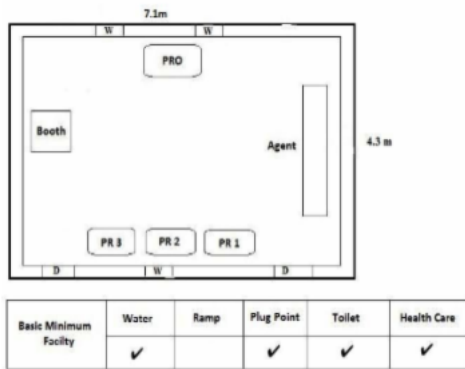

নির্বাচক নিবন্ধন আধিকারিকের স্বাক্ষর

Nazri Naksha

Google Map View

Polling Station Building Front View

Polling Station Front View

Cad View

Key MAP View

1 নাম : রুমা সুলতানা স্বামীর নাম: আব্দুস সালাম বাড়ির নং : 0126 বয়স : 37 লিঙ্গ : মহিলা	HCT2740942	2 নাম : ফজিলা বিবি স্বামীর নাম: আমিরুল ইসলাম মণ্ডল বাড়ির নং : n0024 বয়স : 61 লিঙ্গ : মহিলা	WB/14/094/537052	# 3 নাম : কাকলী হাসান স্বামীর নাম: আলিফ হাসান বাড়ির নং : n0023 বয়স : 45 লিঙ্গ : মহিলা	YDY0890558
# 4 নাম : আলিফ হাসান পিতার নাম: ওয়াহেদুল ইসলাম বাড়ির নং : n0023 বয়স : 55 লিঙ্গ : পুরুষ	YDY1759786	5 নাম : রশিদা বিবি স্বামীর নাম: ইমাম মণ্ডল বাড়ির নং : n0161 বয়স : 53 লিঙ্গ : মহিলা	WB/14/094/537410	6 নাম : ইসরাফিল গাজী পিতার নাম: মোসলেম গাজী বাড়ির নং : n0098 বয়স : 34 লিঙ্গ : পুরুষ	YDY0524702
7 নাম : এব্রাহিম গাজী পিতার নাম: মোসলেম গাজী বাড়ির নং : n0098 বয়স : 50 লিঙ্গ : পুরুষ	WB/14/094/537539	8 নাম : আরমান বিবি স্বামীর নাম: মোসলেম গাজী বাড়ির নং : n0098 বয়স : 71 লিঙ্গ : মহিলা	WB/14/094/537163	9 নাম : সাবিনা বিবি স্বামীর নাম: মির্জা ওয়াহির গাজী বাড়ির নং : n0100 বয়স : 31 লিঙ্গ : মহিলা	YDY0997775
10 নাম : মামনি সুলতানা(মন্ডল) স্বামীর নাম: জাকির হোসেন গাজী বাড়ির নং : n0105 বয়স : 28 লিঙ্গ : মহিলা	YDY1159227	11 নাম : তৌসিফ সাহানী পিতার নাম: নাসিরউদ্দিন বাড়ির নং : n0115 বয়স : 28 লিঙ্গ : পুরুষ	YDY1159219	12 নাম : আয়েশা সিদ্দিকা স্বামীর নাম: মোঃ আমিনুল ইসলাম গাজী বাড়ির নং : n0096 বয়স : 36 লিঙ্গ : মহিলা	YDY1159102
13 নাম : বিলকিস বেগম পিতার নাম: ছামাদ গাজী বাড়ির নং : n0118 বয়স : 31 লিঙ্গ : মহিলা	YDY0997759	14 নাম : সাহানারা বিবি স্বামীর নাম: ছামাদ বাড়ির নং : . বয়স : 59 লিঙ্গ : মহিলা	WB/14/094/537286	15 নাম : শামীম সাহানী পিতার নাম: ফিরোজ সাহানী বাড়ির নং : n0113 বয়স : 38 লিঙ্গ : পুরুষ	HCT2662955
16 নাম : জিয়ারুল গাজী পিতার নাম: একছাদ গাজী বাড়ির নং : n0108 বয়স : 43 লিঙ্গ : পুরুষ	HCT1382126	17 নাম : খাদিজা বিবি স্বামীর নাম: জিয়ারুল গাজী বাড়ির নং : n0108 বয়স : 44 লিঙ্গ : মহিলা	HCT2486496	18 নাম : তাজিদ ইসলাম পিতার নাম: তরিকুল ইসলাম বাড়ির নং : n0062 বয়স : 31 লিঙ্গ : পুরুষ	YDY0890376
19 নাম : সাদিকুল ইসলাম পিতার নাম: আমিরুল ইসলাম বাড়ির নং : n0024 বয়স : 38 লিঙ্গ : পুরুষ	HCT2486371	20 নাম : তরিকুল ইসলাম মণ্ডল পিতার নাম: আমিরুল মণ্ডল বাড়ির নং : n0024 বয়স : 45 লিঙ্গ : পুরুষ	HCT1397710	21 নাম : মিজানুর গাজী পিতার নাম: ইমাম আলি গাজী বাড়ির নং : n0033 বয়স : 33 লিঙ্গ : পুরুষ	YDY0761700
22 নাম : সাহানুর গাজী পিতার নাম: ইমাম গাজী বাড়ির নং : n0033 বয়স : 35 লিঙ্গ : পুরুষ	YDY0524504	23 নাম : হাসানুর গাজী পিতার নাম: ইমাম গাজী বাড়ির নং : n0033 বয়স : 37 লিঙ্গ : পুরুষ	YDY0761718	24 নাম : জাহানারা বিবি স্বামীর নাম: ইমাম গাজী বাড়ির নং : n0033 বয়স : 53 লিঙ্গ : মহিলা	WB/14/094/537517
25 নাম : রুপিয়া বিবি স্বামীর নাম: মহিদুল গাজী বাড়ির নং : n0105 বয়স : 57 লিঙ্গ : মহিলা	WB/14/094/537295	26 নাম : জাকির হোসেন গাজী পিতার নাম: মহিদুল গাজী বাড়ির নং : n0105 বয়স : 38 লিঙ্গ : পুরুষ	HCT2664332	27 নাম : হাসিনা বিবি স্বামীর নাম: ফজেরআলি বাড়ির নং : n0105 বয়স : 36 লিঙ্গ : মহিলা	HCT2409340
28 নাম : খাদিমুল ইসলাম গাজী পিতার নাম: নরুল ইসলাম গাজী বাড়ির নং : n0096 বয়স : 42 লিঙ্গ : পুরুষ	HCT2409449	29 নাম : হাসিনুর বিবি স্বামীর নাম: খাদিমুল ইসলাম বাড়ির নং : n0096 বয়স : 36 লিঙ্গ : মহিলা	YDY0524678	30 নাম : মোঃ আমিনুল ইসলাম গাজী পিতার নাম: নরুল ইসলাম গাজী বাড়ির নং : n0096 বয়স : 34 লিঙ্গ : পুরুষ	YDY0524686