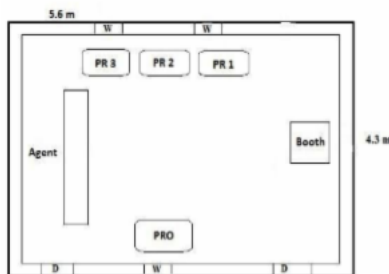

নির্বাচক নিবন্ধন আধিকারিকের স্বাক্ষর

Nazri Naksha

Google Map View

Polling Station Building Front View

Polling Station Front View

Cad View

Key MAP View

Basic Minimum Facility	Water	Ramp	Plug Point	Toilet	Health Care
	✓		✓	✓	✓