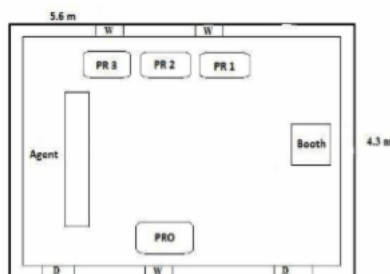

নির্বাচক নিবন্ধন আধিকারিকের স্বাক্ষর

Nazri Naksha

Google Map View

Polling Station Building Front View

Polling Station Front View

Cad View

Basic Minimum Facility	Water	Ramp	Plug Point	Toilet	Health Care
	✓		✓	✓	✓