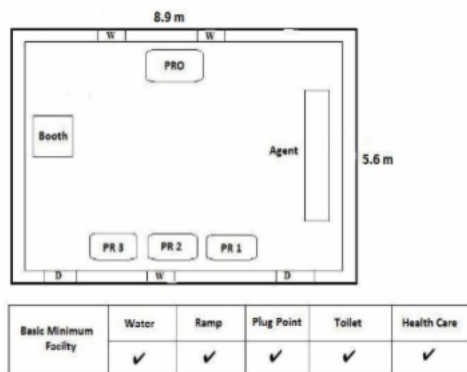

নির্বাচক নিবন্ধন আধিকারিকের স্বাক্ষর

Nazri Naksha

Google Map View

Polling Station Building Front View

Polling Station Front View

Cad View

Key MAP View

1 নাম : জেসমিরা বিবি স্বামীর নাম: আবুল হোসেন গাজী বাড়ির নং : n0136 বয়স : 38 লিঙ্গ : মহিলা	YDY0322503 ফটো উপলব্ধ	2 নাম : সেলিমা বিবি স্বামীর নাম: সরফুদ্দিন গাজী বাড়ির নং : 0095 বয়স : 36 লিঙ্গ : মহিলা	YDY0527754 ফটো উপলব্ধ	3 নাম : সরফুদ্দিন গাজী পিতার নাম: সহর গাজী বাড়ির নং : 0095 বয়স : 39 লিঙ্গ : পুরুষ	HCT2742740 ফটো উপলব্ধ
4 নাম : জামিলা বিবি স্বামীর নাম: সহর আলি গাজী বাড়ির নং : n0092 বয়স : 71 লিঙ্গ : মহিলা	YDY1398338 ফটো উপলব্ধ	5 নাম : আমিরুল দফাদার পিতার নাম: নূর ইসলাম দফাদার বাড়ির নং : n0046 বয়স : 37 লিঙ্গ : পুরুষ	YDY0393629 ফটো উপলব্ধ	6 নাম : তাছলিমা খাতুন (বিবি) স্বামীর নাম: রবিউল দফাদার বাড়ির নং : n0046 বয়স : 36 লিঙ্গ : মহিলা	YDY0764043 ফটো উপলব্ধ
7 নাম : রবিউল দফাদার পিতার নাম: নূর ইসলাম দফাদার বাড়ির নং : n0046 বয়স : 39 লিঙ্গ : পুরুষ	YDY0324608 ফটো উপলব্ধ	8 নাম : ফতেমা খাতুন (বিবি) স্বামীর নাম: আমিরুল দফাদার বাড়ির নং : n0046 বয়স : 35 লিঙ্গ : মহিলা	YDY0893412 ফটো উপলব্ধ	9 নাম : হাফিজা খাতুন বিবি স্বামীর নাম: মনিরুল গাজী বাড়ির নং : n0051 বয়স : 32 লিঙ্গ : মহিলা	YDY0893537 ফটো উপলব্ধ
10 নাম : মীর কাশেম গাজী পিতার নাম: সহিদুল গাজী বাড়ির নং : n0051 বয়স : 34 লিঙ্গ : পুরুষ	YDY1000660 ফটো উপলব্ধ	11 নাম : সালেয়া বিবি স্বামীর নাম: সহিদুল গাজী বাড়ির নং : n0051 বয়স : 58 লিঙ্গ : মহিলা	WB/14/094/555626 ফটো উপলব্ধ	12 নাম : খতেজা বিবি স্বামীর নাম: লতিফ গাজী বাড়ির নং : n0056 বয়স : 91 লিঙ্গ : মহিলা	WB/14/094/555305 ফটো উপলব্ধ
13 নাম : আনোয়ারা বিবি স্বামীর নাম: মুজিবর গাজী বাড়ির নং : n0054 বয়স : 83 লিঙ্গ : মহিলা	WB/14/094/555545 ফটো উপলব্ধ	14 নাম : তাছলিমা বিবি স্বামীর নাম: রবিউল গাজী বাড়ির নং : n0082 বয়স : 71 লিঙ্গ : মহিলা	WB/14/094/555079 ফটো উপলব্ধ	15 নাম : অলিউল্লাহ গাজী পিতার নাম: আব্দুর রহমান গাজী বাড়ির নং : n0082 বয়স : 38 লিঙ্গ : পুরুষ	HCT2742823 ফটো উপলব্ধ
16 নাম : সালেহা বিবি স্বামীর নাম: কেয়ামদ্দীন গাজী বাড়ির নং : n0080 বয়স : 81 লিঙ্গ : মহিলা	WB/14/094/555067 ফটো উপলব্ধ	17 নাম : মাহফুজা বিবি স্বামীর নাম: আবুবক্কর গাজী বাড়ির নং : n0079 বয়স : 30 লিঙ্গ : মহিলা	YDY0527671 ফটো উপলব্ধ	18 নাম : আবুবক্কর গাজী পিতার নাম: আব্দুররহমান গাজী বাড়ির নং : n0079 বয়স : 44 লিঙ্গ : পুরুষ	HCT2416824 ফটো উপলব্ধ
19 নাম : ছালমা বিবি স্বামীর নাম: আব্দুল্লা গাজী বাড়ির নং : n0073 বয়স : 34 লিঙ্গ : মহিলা	YDY0663856 ফটো উপলব্ধ	20 নাম : আবু তালেব গাজী পিতার নাম: মানিক গাজী বাড়ির নং : n0073 বয়স : 36 লিঙ্গ : পুরুষ	YDY0527648 ফটো উপলব্ধ	21 নাম : আকলিমা বিবি স্বামীর নাম: রুহুল কুদ্দুছ গাজী বাড়ির নং : n0068 বয়স : 37 লিঙ্গ : মহিলা	YDY0323543 ফটো উপলব্ধ
22 নাম : হালিমা বিবি সরদার স্বামীর নাম: রুহুল আমিন সরদার বাড়ির নং : n0068 বয়স : 43 লিঙ্গ : মহিলা	HCT2171684 ফটো উপলব্ধ	23 নাম : নূর হোসেন গাজী পিতার নাম: নূরুল আমিন গাজী বাড়ির নং : n0068 বয়স : 31 লিঙ্গ : পুরুষ	YDY1000702 ফটো উপলব্ধ	24 নাম : ফরিদা বিবি স্বামীর নাম: নূরুল আমিন গাজী বাড়ির নং : n0068 বয়স : 51 লিঙ্গ : মহিলা	WB/14/094/555006 ফটো উপলব্ধ
25 নাম : রুহুল কুদ্দুছ গাজী পিতার নাম: গোলামবারি গাজী বাড়ির নং : n0068 বয়স : 56 লিঙ্গ : পুরুষ	HCT1401579 ফটো উপলব্ধ	26 নাম : হামিদা বিবি স্বামীর নাম: রুহুল আমিন গাজী বাড়ির নং : n0068 বয়স : 40 লিঙ্গ : মহিলা	YDY0323519 ফটো উপলব্ধ	27 নাম : সরিফা বিবি স্বামীর নাম: মুনছুর গাজী বাড়ির নং : n0064 বয়স : 61 লিঙ্গ : মহিলা	YDY1778109 ফটো উপলব্ধ
28 নাম : রসিদা বিবি স্বামীর নাম: জাহাঙ্গীর গাজী বাড়ির নং : n0079 বয়স : 36 লিঙ্গ : মহিলা	YDY0527689 ফটো উপলব্ধ	29 নাম : জাহাঙ্গীর গাজী পিতার নাম: আব্দুররহমান গাজী বাড়ির নং : n0079 বয়স : 44 লিঙ্গ : পুরুষ	HCT2416816 ফটো উপলব্ধ	30 নাম : হাছিনা বিবি স্বামীর নাম: আঃ রহমান গাজী বাড়ির নং : n0079 বয়স : 71 লিঙ্গ : মহিলা	WB/14/094/555298 ফটো উপলব্ধ