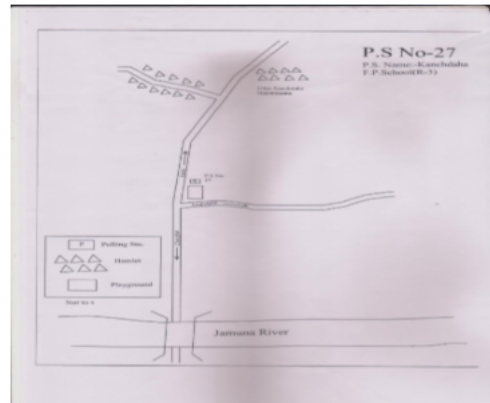

নির্বাচক নিবন্ধন আধিকারিকের স্বাক্ষর

Nazri Naksha

Google Map View

Polling Station Building Front View

Polling Station Front View

Cad View

Key MAP View

1 নাম : আনোয়ারা স্বামীর নাম: আয়তাল বাড়ির নং : n0105 বয়স : 53 লিঙ্গ : মহিলা	LLQ0183194 ফটো উপলব্ধ	2 নাম : মর্জিনা স্বামীর নাম: আলাউদ্দীন বাড়ির নং : n0146 বয়স : 52 লিঙ্গ : মহিলা	LLQ1925643 ফটো উপলব্ধ	3 নাম : আমেনা বিবি স্বামীর নাম: আসাদুর জামান মন্ডল বাড়ির নং : n0024 বয়স : 41 লিঙ্গ : মহিলা	LLQ2196350 ফটো উপলব্ধ
4 নাম : আসাদুর জামান মন্ডল পিতার নাম: আয়নাল মন্ডল বাড়ির নং : n0024 বয়স : 44 লিঙ্গ : পুরুষ	LLQ1173103 ফটো উপলব্ধ	5 নাম : আরিজা বিবি পিতার নাম: খয়েরুল্লা বাড়ির নং : n0024 বয়স : 69 লিঙ্গ : মহিলা	LLQ0181628 ফটো উপলব্ধ	6 নাম : আব্দুল্লা মন্ডল পিতার নাম: জয়নাল মন্ডল বাড়ির নং : n0075 বয়স : 36 লিঙ্গ : পুরুষ	YDY0337998 ফটো উপলব্ধ
7 নাম : জিয়াউল মন্ডল পিতার নাম: আরসাদ আলি মন্ডল বাড়ির নং : n0075 বয়স : 60 লিঙ্গ : পুরুষ	LLQ0183459 ফটো উপলব্ধ	8 নাম : সুপিয়া বিবি স্বামীর নাম: আয়নাল মন্ডল বাড়ির নং : n0075 বয়স : 59 লিঙ্গ : মহিলা	LLQ0183418 ফটো উপলব্ধ	9 নাম : আসুরা বিবি স্বামীর নাম: জয়নাল মন্ডল বাড়ির নং : n0075 বয়স : 59 লিঙ্গ : মহিলা	LLQ0183442 ফটো উপলব্ধ
10 নাম : সাহিদা বিবি স্বামীর নাম: জিয়াউল মন্ডল বাড়ির নং : n0075 বয়স : 55 লিঙ্গ : মহিলা	LLQ2479855 ফটো উপলব্ধ	11 নাম : ফিরোজ মন্ডল পিতার নাম: জিয়াউল মন্ডল বাড়ির নং : n0075 বয়স : 34 লিঙ্গ : পুরুষ	YDY0542035 ফটো উপলব্ধ	12 নাম : নাজিবুল হক মন্ডল পিতার নাম: আয়নাল মন্ডল বাড়ির নং : n0075 বয়স : 32 লিঙ্গ : পুরুষ	YDY0803957 ফটো উপলব্ধ
13 নাম : তৌলাত সুলতানা বিবি স্বামীর নাম: জিয়ারুল হক মন্ডল বাড়ির নং : 0081 বয়স : 30 লিঙ্গ : মহিলা	YDY0910695 ফটো উপলব্ধ	14 নাম : রজিবুল দালাল পিতার নাম: রমজান দালাল বাড়ির নং : n0090 বয়স : 54 লিঙ্গ : পুরুষ	LLQ0182121 ফটো উপলব্ধ	15 নাম : রহিমা বিবি দালাল স্বামীর নাম: রজিবুল দালাল বাড়ির নং : n0090 বয়স : 45 লিঙ্গ : মহিলা	LLQ1925650 ফটো উপলব্ধ
16 নাম : রেশমা খাতুন দালাল পিতার নাম: রজিবুল দালাল বাড়ির নং : n0090 বয়স : 33 লিঙ্গ : মহিলা	YDY0688416 ফটো উপলব্ধ	17 নাম : নাজমা বিবি স্বামীর নাম: রেজাউল বাড়ির নং : 313 বয়স : 53 লিঙ্গ : মহিলা	LLQ0182147 ফটো উপলব্ধ	18 নাম : রিজাউল হক মন্ডল পিতার নাম: মাফিজুদ্দিন মন্ডল বাড়ির নং : n0070 বয়স : 51 লিঙ্গ : পুরুষ	LLQ0183616 ফটো উপলব্ধ
19 নাম : নূরনিছা বিবি স্বামীর নাম: রিজাউল হক মন্ডল বাড়ির নং : n0070 বয়স : 42 লিঙ্গ : মহিলা	LLQ2196434 ফটো উপলব্ধ	20 নাম : কুরমান মন্ডল পিতার নাম: মাফিজুদ্দিন মন্ডল বাড়ির নং : - বয়স : 46 লিঙ্গ : পুরুষ	LLQ0183624 ফটো উপলব্ধ	21 নাম : সাহারা বিবি স্বামীর নাম: কুরমান মন্ডল বাড়ির নং : - বয়স : 38 লিঙ্গ : মহিলা	YDY0541870 ফটো উপলব্ধ
22 নাম : হোসেনুর মন্ডল পিতার নাম: জিয়াউল মন্ডল বাড়ির নং : n0070 বয়স : 37 লিঙ্গ : পুরুষ	YDY0541888 ফটো উপলব্ধ	23 নাম : লায়লি খাতুন পিতার নাম: মহম্মাদ মন্ডল বাড়ির নং : - বয়স : 31 লিঙ্গ : মহিলা	YDY0541987 ফটো উপলব্ধ	24 নাম : ইসমাইল মন্ডল পিতার নাম: মহম্মাদ মন্ডল বাড়ির নং : n0014 বয়স : 37 লিঙ্গ : পুরুষ	LLQ2587079 ফটো উপলব্ধ
25 নাম : মঞ্জুরা বিবি স্বামীর নাম: রজ্জাক মন্ডল বাড়ির নং : n0007 বয়স : 39 লিঙ্গ : মহিলা	LLQ2586956 ফটো উপলব্ধ	26 নাম : লুৎফার মন্ডল পিতার নাম: আব্দুল রজ্জাক মন্ডল বাড়ির নং : n0007 বয়স : 29 লিঙ্গ : পুরুষ	YDY1017847 ফটো উপলব্ধ	27 নাম : হাছিনা বিবি স্বামীর নাম: মোশাররফ বাড়ির নং : n0011 বয়স : 66 লিঙ্গ : মহিলা	LLQ1172642 ফটো উপলব্ধ
28 নাম : সুপিয়া বিবি স্বামীর নাম: সাহাজান মন্ডল বাড়ির নং : n0011 বয়স : 54 লিঙ্গ : মহিলা	LLQ0183715 ফটো উপলব্ধ	29 নাম : হাবিবুর রহমান মন্ডল পিতার নাম: মোশাররফ হোসেন বাড়ির নং : n0011 বয়স : 34 লিঙ্গ : পুরুষ	YDY0688440 ফটো উপলব্ধ	30 নাম : মাফিজুর রহমান মন্ডল পিতার নাম: মোশাররফ হোসেন মন্ডল বাড়ির নং : N0011 বয়স : 33 লিঙ্গ : পুরুষ	YDY0688366 ফটো উপলব্ধ