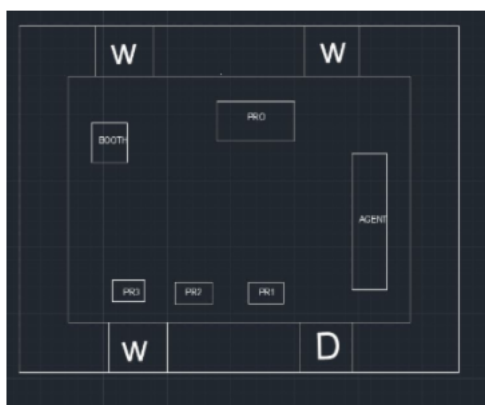

নির্বাচক নিবন্ধন আধিকারিকের স্বাক্ষর

Nazri Naksha

Google Map View

Polling Station Building Front View

Polling Station Front View

Cad View

Key MAP View

1	YDY0527978	নাম : হাসান আলি গাজী পিতার নাম: আক্তার আলি গাজী বাড়ির নং : n0018 বয়স : 34 লিঙ্গ : পুরুষ	ফটো উপলব্ধ	2	YDY0527960	নাম : বার্না বিবি স্বামীর নাম: আব্দুল হাই গাজী বাড়ির নং : n0018 বয়স : 35 লিঙ্গ : মহিলা	ফটো উপলব্ধ	3	YDY1000785	নাম : আব্দুল আলমাউন গাজী পিতার নাম: জোহর আলি গাজী বাড়ির নং : n0028 বয়স : 30 লিঙ্গ : পুরুষ	ফটো উপলব্ধ
4	YDY0893800	নাম : ইয়ারমিন বিবি স্বামীর নাম: জামসেদ গাজী বাড়ির নং : n0028 বয়স : 31 লিঙ্গ : মহিলা	ফটো উপলব্ধ	5	YDY0326389	নাম : জামসেদ গাজী পিতার নাম: হামিজদ্দিন গাজী বাড়ির নং : n0028 বয়স : 39 লিঙ্গ : পুরুষ	ফটো উপলব্ধ	6	YDY0764456	নাম : হাফিজা খাতুন মায়ের নাম: তফিরা বিবি বাড়ির নং : n0033 বয়স : 35 লিঙ্গ : মহিলা	ফটো উপলব্ধ
7	YDY0893701	নাম : ফিরদৌসী বিবি স্বামীর নাম: রাজু সরদার বাড়ির নং : n0033 বয়স : 34 লিঙ্গ : মহিলা	ফটো উপলব্ধ	8	WB/14/094/561705	নাম : রিজিয়া বিবি স্বামীর নাম: জেহের আলি গাজী বাড়ির নং : n0028 বয়স : 55 লিঙ্গ : মহিলা	ফটো উপলব্ধ	9	WB/14/094/561267	নাম : আলোয়া বিবি স্বামীর নাম: হামিজদ্দিন গাজী বাড়ির নং : n0028 বয়স : 78 লিঙ্গ : মহিলা	ফটো উপলব্ধ
10	YDY0764381	নাম : আনুরা খাতুন পিতার নাম: হামিজদ্দিন গাজী বাড়ির নং : n0028 বয়স : 35 লিঙ্গ : পুরুষ	ফটো উপলব্ধ	11	YDY0325878	নাম : মো মহসীন আলি গাজী পিতার নাম: জিয়াদ আলি গাজী বাড়ির নং : n0026 বয়স : 37 লিঙ্গ : পুরুষ	ফটো উপলব্ধ	12	YDY0325886	নাম : সাবিনা ইয়াসমিন বিবি স্বামীর নাম: ইয়াছিন আলি গাজী বাড়ির নং : n0026 বয়স : 39 লিঙ্গ : মহিলা	ফটো উপলব্ধ
13	WB/14/094/561646	নাম : ফতেমা বিবি স্বামীর নাম: জিয়াদ গাজী বাড়ির নং : n0026 বয়স : 66 লিঙ্গ : মহিলা	ফটো উপলব্ধ	14	WB/14/094/561305	নাম : ছুফুরা বিবি স্বামীর নাম: নজরুল ইসলাম বাড়ির নং : n0014 বয়স : 52 লিঙ্গ : মহিলা	ফটো উপলব্ধ	15	HCT2421931	নাম : মায়ানুর বিবি স্বামীর নাম: আমজেদ গাজী বাড়ির নং : n0030 বয়স : 39 লিঙ্গ : মহিলা	ফটো উপলব্ধ
16	HCT1404193	নাম : আমজেদ গাজী পিতার নাম: হামিজদ্দিন বাড়ির নং : n0030 বয়স : 46 লিঙ্গ : পুরুষ	ফটো উপলব্ধ	17	YDY1000777	নাম : মনোয়ারা খাতুন মায়ের নাম: আলোয়া বিবি বাড়ির নং : n0022 বয়স : 30 লিঙ্গ : মহিলা	ফটো উপলব্ধ	18	HCT2421923	নাম : রাজু সরদার পিতার নাম: আক্তার সরদার বাড়ির নং : n0033 বয়স : 39 লিঙ্গ : পুরুষ	ফটো উপলব্ধ
19	WB/14/094/561763	নাম : তফুরাবিবি স্বামীর নাম: আক্তার সরদার বাড়ির নং : n0033 বয়স : 62 লিঙ্গ : মহিলা	ফটো উপলব্ধ	20	HCT2743920	নাম : আব্দুল হাই গাজী পিতার নাম: আক্তার আলি গাজী বাড়ির নং : n0018 বয়স : 36 লিঙ্গ : পুরুষ	ফটো উপলব্ধ	21	YDY1274034	নাম : তাসলিমা নাসরীন স্বামীর নাম: আব্দুল আলামিন গাজী বাড়ির নং : 0028 বয়স : 26 লিঙ্গ : মহিলা	ফটো উপলব্ধ
22	HCT2592434	নাম : সাহারবানু বিবি স্বামীর নাম: রফিকুল গাজী বাড়ির নং : n0001 বয়স : 49 লিঙ্গ : মহিলা	ফটো উপলব্ধ	23	YDY1450790	নাম : হাফিজা বিবি স্বামীর নাম: আলি গাজী বাড়ির নং : n0018 বয়স : 69 লিঙ্গ : মহিলা	ফটো উপলব্ধ	24	YDY1449958	নাম : খায়রুন বিবি স্বামীর নাম: আক্তার আলি গাজী বাড়ির নং : n0018 বয়স : 55 লিঙ্গ : মহিলা	ফটো উপলব্ধ
25	YDY1464197	নাম : জেহের আলি গাজী পিতার নাম: হামিজদ্দিন গাজী বাড়ির নং : n0028 বয়স : 60 লিঙ্গ : পুরুষ	ফটো উপলব্ধ	26	HCT2420941	নাম : আছিয়া বিবি স্বামীর নাম: তরিকুল গাজী বাড়ির নং : n0001 বয়স : 40 লিঙ্গ : মহিলা	ফটো উপলব্ধ	27	YDY1531623	নাম : মুমতাজ বিবি স্বামীর নাম: হাসান আলি গাজী বাড়ির নং : এন0018 বয়স : 30 লিঙ্গ : মহিলা	ফটো উপলব্ধ
28	YDY1527993	নাম : জেসমিন নাহার পিতার নাম: ইয়াছিন আলি গাজী বাড়ির নং : এন0026 বয়স : 23 লিঙ্গ : মহিলা	ফটো উপলব্ধ	29	SKE0566448	নাম : রুনা খাতুন গাজী স্বামীর নাম: জিয়াদ গাজী বাড়ির নং : 0026 বয়স : 39 লিঙ্গ : মহিলা	ফটো উপলব্ধ	30	YDY0893768	নাম : আব্দুল আলামিন গাজী পিতার নাম: জেহের আলি গাজী বাড়ির নং : n0028 বয়স : 31 লিঙ্গ : পুরুষ	ফটো উপলব্ধ