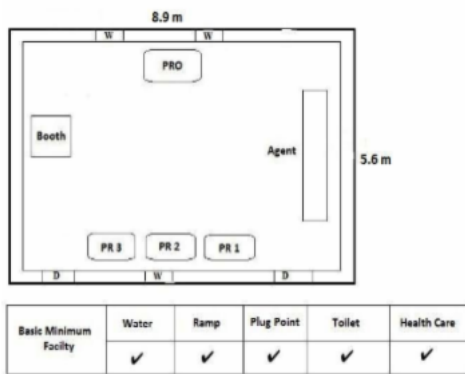

নির্বাচক নিবন্ধন আধিকারিকের স্বাক্ষর

Nazri Naksha

Google Map View

Polling Station Building Front View

Polling Station Front View

Cad View

Key MAP View

1 নাম : ফজের আলি গাজী পিতার নাম: নুর আলি গাজী বাড়ির নং : n0079 বয়স : 50 লিঙ্গ : পুরুষ	WB/14/094/561739	ফটো উপলব্ধ	2 নাম : আক্তার আলি শেখ পিতার নাম: জুববর শেখ বাড়ির নং : n0232 বয়স : 66 লিঙ্গ : পুরুষ	HCT2591774	ফটো উপলব্ধ	3 নাম : নুমিহার খাতুন পিতার নাম: ফজের আলি গাজী বাড়ির নং : n0079 বয়স : 35 লিঙ্গ : মহিলা	YDY0328625	ফটো উপলব্ধ
4 নাম : মনজুরা খাতুন স্বামীর নাম: সিরাজুল মন্ডল বাড়ির নং : 0118 বয়স : 32 লিঙ্গ : মহিলা	NVY1132349	ফটো উপলব্ধ	5 নাম : আবদুল কুদ্দুস সরদার পিতার নাম: আদর আলি সরদার বাড়ির নং : এন0086 বয়স : 23 লিঙ্গ : পুরুষ	YDY1500248	ফটো উপলব্ধ	6 নাম : মাহুজা বিবি স্বামীর নাম: গফুর সরদার বাড়ির নং : n0086 বয়স : 31 লিঙ্গ : মহিলা	YDY1161942	ফটো উপলব্ধ
7 নাম : ফিরোজা খাতুন পিতার নাম: জহুরুল মন্ডল বাড়ির নং : 0089 বয়স : 30 লিঙ্গ : মহিলা	YDY1289768	ফটো উপলব্ধ	8 নাম : রিপন মন্ডল পিতার নাম: জহুরুল মন্ডল বাড়ির নং : 0089 বয়স : 27 লিঙ্গ : পুরুষ	YDY1266113	ফটো উপলব্ধ	9 নাম : তনুজা খাতুন পিতার নাম: আব্দুল্লা মন্ডল বাড়ির নং : n0255 বয়স : 26 লিঙ্গ : মহিলা	YDY1288414	ফটো উপলব্ধ
10 নাম : তাজমিরা খাতুন পিতার নাম: আবজার গেফারী বাড়ির নং : n0241 বয়স : 28 লিঙ্গ : মহিলা	YDY1161975	ফটো উপলব্ধ	11 নাম : গফুর সরদার পিতার নাম: আফছার সরদার বাড়ির নং : n0086 বয়স : 29 লিঙ্গ : পুরুষ	YDY1162155	ফটো উপলব্ধ	12 নাম : আনোয়ারা বিবি স্বামীর নাম: জহুরুল মন্ডল বাড়ির নং : n0089 বয়স : 47 লিঙ্গ : মহিলা	HCT1404110	ফটো উপলব্ধ
13 নাম : আবদুল সবুর সরদার পিতার নাম: আদর আলি সরদার বাড়ির নং : এন0086 বয়স : 26 লিঙ্গ : পুরুষ	YDY1497650	ফটো উপলব্ধ	14 নাম : ফুলজানবিবি স্বামীর নাম: ইছাহক সরদার বাড়ির নং : n0086 বয়স : 81 লিঙ্গ : মহিলা	WB/14/094/564119	ফটো উপলব্ধ	15 নাম : আদর আলি সরদার পিতার নাম: ইছাহক সরদার বাড়ির নং : n0086 বয়স : 52 লিঙ্গ : পুরুষ	YDY1396423	ফটো উপলব্ধ
16 নাম : আফছার সরদার পিতার নাম: ইছাহক সরদার বাড়ির নং : n0086 বয়স : 50 লিঙ্গ : পুরুষ	WB/14/094/564255	ফটো উপলব্ধ	17 নাম : রাবেয়া বিবি স্বামীর নাম: আফছার সরদার বাড়ির নং : n0086 বয়স : 46 লিঙ্গ : মহিলা	HCT2211969	ফটো উপলব্ধ	18 নাম : সেলিমা বিবি স্বামীর নাম: আদর আলি সরদার বাড়ির নং : n0086 বয়স : 44 লিঙ্গ : মহিলা	HCT2211977	ফটো উপলব্ধ
19 নাম : নুরজাহান খাতুন স্বামীর নাম: আবদুল সবুর সরদার বাড়ির নং : এন0086 বয়স : 20 লিঙ্গ : মহিলা	YDY1700533	ফটো উপলব্ধ	20 নাম : পূজা (চৌধুরী) কর্মকার স্বামীর নাম: কিঙ্কর কর্মকার বাড়ির নং : এন0005 বয়স : 24 লিঙ্গ : মহিলা	YDY1517705	ফটো উপলব্ধ	21 নাম : পিয়ালী কর্মকার পিতার নাম: আওতাধ কর্মকার বাড়ির নং : এন0009 বয়স : 23 লিঙ্গ : মহিলা	YDY1494491	ফটো উপলব্ধ
22 নাম : কিঙ্কর কর্মকার পিতার নাম: মুকুন্দ কর্মকার বাড়ির নং : n0005 বয়স : 37 লিঙ্গ : পুরুষ	YDY0328765	ফটো উপলব্ধ	23 নাম : পিঙ্কি কর্মকার স্বামীর নাম: দিলীপ কুমার কর্মকার বাড়ির নং : n0001 বয়স : 27 লিঙ্গ : মহিলা	YDY1244623	ফটো উপলব্ধ	24 নাম : জয়শ্রী (দত্ত) কর্মকার স্বামীর নাম: সুভাষ কর্মকার বাড়ির নং : n0002 বয়স : 30 লিঙ্গ : মহিলা	YDY1162171	ফটো উপলব্ধ
25 নাম : প্রবীর কর্মকার পিতার নাম: দীপঙ্কর কর্মকার বাড়ির নং : n0004 বয়স : 28 লিঙ্গ : পুরুষ	YDY1162197	ফটো উপলব্ধ	26 নাম : আশালতা কর্মকার মায়ের নাম: নমিতা কর্মকার বাড়ির নং : n0013 বয়স : 42 লিঙ্গ : মহিলা	YDY1289867	ফটো উপলব্ধ	27 নাম : রুমা কর্মকার স্বামীর নাম: বাপ্পা কর্মকার বাড়ির নং : এন0010 বয়স : 24 লিঙ্গ : মহিলা	YDY1624477	ফটো উপলব্ধ
28 নাম : প্রিতম কর্মকার পিতার নাম: প্রবিন্দ্র কর্মকার বাড়ির নং : এন0004 বয়স : 25 লিঙ্গ : পুরুষ	YDY1562800	ফটো উপলব্ধ	29 নাম : পূজা স্বামীর নাম: পিন্টু কর্মকার বাড়ির নং : এন0011 বয়স : 29 লিঙ্গ : মহিলা	SKE1047521	ফটো উপলব্ধ	30 নাম : রাকেশ কর্মকার পিতার নাম: অনুপ কর্মকার বাড়ির নং : n0001 বয়স : 28 লিঙ্গ : পুরুষ	YDY1244565	ফটো উপলব্ধ