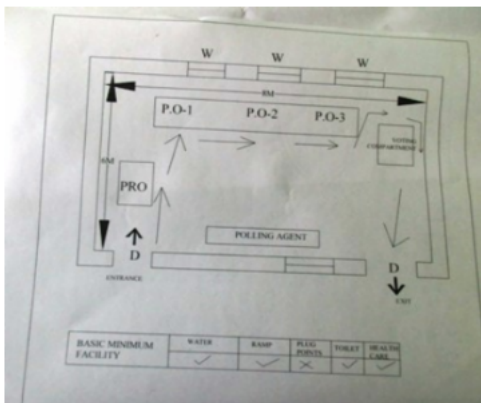

নির্বাচক নিবন্ধন আধিকারিকের স্বাক্ষর

Nazri Naksha

Google Map View

Polling Station Building Front View

Polling Station Front View

Cad View

Key MAP View

1 নাম : মোহেরু নেছা খাতুন বিবি স্বামীর নাম: আমির মন্ডল বাড়ির নং : n0066 বয়স : 35 লিঙ্গ : মহিলা	YDY1187475	ফটো উপলব্ধ	2 নাম : রেখা খাতুন পিতার নাম: কুদ্দুস মন্ডল বাড়ির নং : n0083 বয়স : 28 লিঙ্গ : মহিলা	YDY1085208	ফটো উপলব্ধ	3 নাম : গুলসানারাবিবি স্বামীর নাম: আমির মন্ডল বাড়ির নং : 0066 বয়স : 36 লিঙ্গ : মহিলা	YDY0911115	ফটো উপলব্ধ
4 নাম : আমির সোহেল মন্ডল পিতার নাম: আশারফ মন্ডল বাড়ির নং : n0066 বয়স : 33 লিঙ্গ : পুরুষ	YDY0688671	ফটো উপলব্ধ	5 নাম : আলমগীর মন্ডল পিতার নাম: আব্দুল আলি মন্ডল বাড়ির নং : n0066 বয়স : 33 লিঙ্গ : পুরুষ	YDY0688648	ফটো উপলব্ধ	6 নাম : সেলিমা বিবি স্বামীর নাম: আবদুলআলী মণ্ডল বাড়ির নং : n0066 বয়স : 53 লিঙ্গ : মহিলা	LLQ0186080	ফটো উপলব্ধ
7 নাম : সেলিম মন্ডল পিতার নাম: আশারফ মন্ডল বাড়ির নং : n0066 বয়স : 42 লিঙ্গ : পুরুষ	LLQ1927177	ফটো উপলব্ধ	8 নাম : আবদুল আলি মন্ডল পিতার নাম: আঃ আজিজ মন্ডল বাড়ির নং : n0066 বয়স : 63 লিঙ্গ : পুরুষ	LLQ0186056	ফটো উপলব্ধ	9 নাম : মমতাজবিবি স্বামীর নাম: আঃ আজিজ মণ্ডল বাড়ির নং : n0066 বয়স : 86 লিঙ্গ : মহিলা	LLQ0186064	ফটো উপলব্ধ
10 নাম : সাজেদা বিবি স্বামীর নাম: কুদ্দুস মণ্ডল বাড়ির নং : n0083 বয়স : 39 লিঙ্গ : মহিলা	LLQ2588671	ফটো উপলব্ধ	11 নাম : আসানুর মন্ডল পিতার নাম: কুদ্দুচ মন্ডল বাড়ির নং : n0083 বয়স : 32 লিঙ্গ : পুরুষ	YDY1017862	ফটো উপলব্ধ	12 নাম : সাহানারাবিবি স্বামীর নাম: আশারফ মন্ডল বাড়ির নং : n0066 বয়স : 54 লিঙ্গ : মহিলা	LLQ0186072	ফটো উপলব্ধ
13 নাম : আজাহারউদ্দিন মন্ডল পিতার নাম: আশারফ মন্ডল বাড়ির নং : n0066 বয়স : 36 লিঙ্গ : পুরুষ	YDY0020776	ফটো উপলব্ধ	14 নাম : মুসলিমা বিবি স্বামীর নাম: মহম্মদ আলী খান বাড়ির নং : 0280 বয়স : 49 লিঙ্গ : মহিলা	LLQ2661445	ফটো উপলব্ধ	15 নাম : রেহনাবিবি মন্ডল স্বামীর নাম: আব্দুর রসিদ মন্ডল বাড়ির নং : n0066 বয়স : 42 লিঙ্গ : মহিলা	LLQ2138311	ফটো উপলব্ধ
16 নাম : আব্দুল রসিদ মন্ডল পিতার নাম: আব্দুল আজিজ মণ্ডল বাড়ির নং : n0066 বয়স : 47 লিঙ্গ : পুরুষ	LLQ1178235	ফটো উপলব্ধ	17 নাম : সাহানার খাতুন (কোরকর) স্বামীর নাম: ইনসান আলী খান বাড়ির নং : n0087 বয়স : 44 লিঙ্গ : মহিলা	LLQ1925585	ফটো উপলব্ধ	18 নাম : সুসিতা অধিকারী স্বামীর নাম: রাজু অধিকারী বাড়ির নং : এন0135 বয়স : 24 লিঙ্গ : মহিলা	YDY1510981	ফটো উপলব্ধ
19 নাম : সালেমা খাতুন স্বামীর নাম: সাইন খাঁ বাড়ির নং : 0093 বয়স : 22 লিঙ্গ : মহিলা	YDY1639012	ফটো উপলব্ধ	20 নাম : জসিমউদ্দিন খাঁ পিতার নাম: অজেত আলি বাড়ির নং : n0071 বয়স : 36 লিঙ্গ : পুরুষ	YDY0020644	ফটো উপলব্ধ	21 নাম : সাহিন খাঁ পিতার নাম: মাজেদ খাঁ বাড়ির নং : 0093 বয়স : 25 লিঙ্গ : পুরুষ	YDY1345677	ফটো উপলব্ধ
22 নাম : একরাম উদ্দিন খাঁ পিতার নাম: অজেত আলি খাঁ বাড়ির নং : n0071 বয়স : 34 লিঙ্গ : পুরুষ	YDY0688697	ফটো উপলব্ধ	23 নাম : বাসেরা বিবি স্বামীর নাম: অজেদ আলী খাঁ বাড়ির নং : n0071 বয়স : 55 লিঙ্গ : মহিলা	LLQ1178086	ফটো উপলব্ধ	24 নাম : অজেদআলী খাঁ পিতার নাম: এমাদ আলী খাঁ বাড়ির নং : n0071 বয়স : 62 লিঙ্গ : পুরুষ	LLQ1178268	ফটো উপলব্ধ
25 নাম : পায়েল বিবি স্বামীর নাম: জসিমউদ্দিন খাঁ বাড়ির নং : n0071 বয়স : 34 লিঙ্গ : মহিলা	YDY1085216	ফটো উপলব্ধ	26 নাম : নুরজাহান খাতুন পিতার নাম: আক্তারুল হক মোল্লা বাড়ির নং : n0191 বয়স : 24 লিঙ্গ : মহিলা	YDY1458405	ফটো উপলব্ধ	27 নাম : রসিদুল ইসলাম মন্ডল পিতার নাম: সিরাজুল মন্ডল বাড়ির নং : এন002 বয়স : 32 লিঙ্গ : পুরুষ	YDY1585777	ফটো উপলব্ধ
28 নাম : আলমগীর গাইন পিতার নাম: আব্দুল আজিজ গাইন বাড়ির নং : n0021 বয়স : 32 লিঙ্গ : পুরুষ	YDY0804229	ফটো উপলব্ধ	29 নাম : সাবনুর গাইন স্বামীর নাম: আলমগীর গাইন বাড়ির নং : এন002 বয়স : 26 লিঙ্গ : মহিলা	YDY1565233	ফটো উপলব্ধ	30 নাম : আব্দুল আজিজ গাইন পিতার নাম: সামসের গাইন বাড়ির নং : n0021 বয়স : 70 লিঙ্গ : পুরুষ	LLQ0185272	ফটো উপলব্ধ