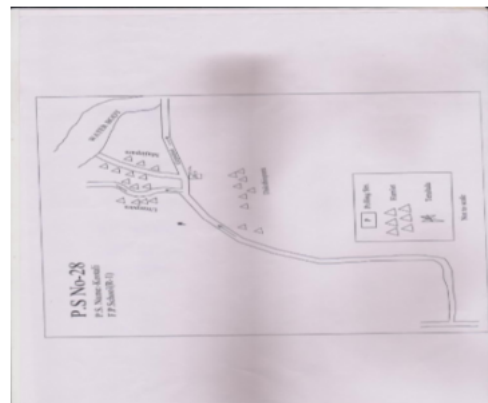

নির্বাচক নিবন্ধন আধিকারিকের স্বাক্ষর

Nazri Naksha

Google Map View

Polling Station Building Front View

Polling Station Front View

Cad View

Key MAP View

1 নাম : মোহেরু নেছা খাতুন বিবি স্বামীর নাম: আমির মন্ডল বাড়ির নং : n0066 বয়স : 35 লিঙ্গ : মহিলা	YDY1187475	ফটো উপলব্ধ	2 নাম : রেখা খাতুন পিতার নাম: কুদ্দুস মন্ডল বাড়ির নং : n0083 বয়স : 28 লিঙ্গ : মহিলা	YDY1085208	ফটো উপলব্ধ	3 নাম : গুলসানারাবিবি স্বামীর নাম: আমির মন্ডল বাড়ির নং : 0066 বয়স : 36 লিঙ্গ : মহিলা	YDY0911115	ফটো উপলব্ধ
4 নাম : আমির সোহেল মন্ডল পিতার নাম: আশারফ মন্ডল বাড়ির নং : n0066 বয়স : 33 লিঙ্গ : পুরুষ	YDY0688671	ফটো উপলব্ধ	5 নাম : আলমগীর মন্ডল পিতার নাম: আব্দুল আলি মন্ডল বাড়ির নং : n0066 বয়স : 33 লিঙ্গ : পুরুষ	YDY0688648	ফটো উপলব্ধ	6 নাম : সেলিমা বিবি স্বামীর নাম: আবদুলআলী মণ্ডল বাড়ির নং : n0066 বয়স : 53 লিঙ্গ : মহিলা	LLQ0186080	ফটো উপলব্ধ
7 নাম : সেলিম মন্ডল পিতার নাম: আশারফ মন্ডল বাড়ির নং : n0066 বয়স : 42 লিঙ্গ : পুরুষ	LLQ1927177	ফটো উপলব্ধ	8 নাম : আবদুল আলি মন্ডল পিতার নাম: আঃ আজিজ মন্ডল বাড়ির নং : n0066 বয়স : 63 লিঙ্গ : পুরুষ	LLQ0186056	ফটো উপলব্ধ	9 নাম : মমতাজবিবি স্বামীর নাম: আঃ আজিজ মণ্ডল বাড়ির নং : n0066 বয়স : 86 লিঙ্গ : মহিলা	LLQ0186064	ফটো উপলব্ধ
10 নাম : সাজেদা বিবি স্বামীর নাম: কুদ্দুস মণ্ডল বাড়ির নং : n0083 বয়স : 39 লিঙ্গ : মহিলা	LLQ2588671	ফটো উপলব্ধ	11 নাম : আসানুর মন্ডল পিতার নাম: কুদ্দুচ মন্ডল বাড়ির নং : n0083 বয়স : 32 লিঙ্গ : পুরুষ	YDY1017862	ফটো উপলব্ধ	12 নাম : সাহানারাবিবি স্বামীর নাম: আশারফ মন্ডল বাড়ির নং : n0066 বয়স : 54 লিঙ্গ : মহিলা	LLQ0186072	ফটো উপলব্ধ
13 নাম : আজাহারউদ্দিন মন্ডল পিতার নাম: আশারফ মন্ডল বাড়ির নং : n0066 বয়স : 36 লিঙ্গ : পুরুষ	YDY0020776	ফটো উপলব্ধ	14 নাম : মুসলিমা বিবি স্বামীর নাম: মহম্মদ আলী খান বাড়ির নং : 0280 বয়স : 49 লিঙ্গ : মহিলা	LLQ2661445	ফটো উপলব্ধ	15 নাম : রেহনাবিবি মন্ডল স্বামীর নাম: আব্দুর রসিদ মন্ডল বাড়ির নং : n0066 বয়স : 42 লিঙ্গ : মহিলা	LLQ2138311	ফটো উপলব্ধ
16 নাম : আব্দুল রসিদ মন্ডল পিতার নাম: আব্দুল আজিজ মণ্ডল বাড়ির নং : n0066 বয়স : 47 লিঙ্গ : পুরুষ	LLQ1178235	ফটো উপলব্ধ	17 নাম : সাহানার খাতুন (কোরকর) স্বামীর নাম: ইনসান আলী খান বাড়ির নং : n0087 বয়স : 44 লিঙ্গ : মহিলা	LLQ1925585	ফটো উপলব্ধ	18 নাম : সুসিতা অধিকারী স্বামীর নাম: রাজু অধিকারী বাড়ির নং : এন0135 বয়স : 24 লিঙ্গ : মহিলা	YDY1510981	ফটো উপলব্ধ
19 নাম : সালেমা খাতুন স্বামীর নাম: সাইন খাঁ বাড়ির নং : 0093 বয়স : 22 লিঙ্গ : মহিলা	YDY1639012	ফটো উপলব্ধ	20 নাম : জসিমউদ্দিন খাঁ পিতার নাম: অজেত আলি বাড়ির নং : n0071 বয়স : 36 লিঙ্গ : পুরুষ	YDY0020644	ফটো উপলব্ধ	21 নাম : সাহিন খাঁ পিতার নাম: মাজেদ খাঁ বাড়ির নং : 0093 বয়স : 25 লিঙ্গ : পুরুষ	YDY1345677	ফটো উপলব্ধ
22 নাম : একরাম উদ্দিন খাঁ পিতার নাম: অজেত আলি খাঁ বাড়ির নং : n0071 বয়স : 34 লিঙ্গ : পুরুষ	YDY0688697	ফটো উপলব্ধ	23 নাম : বাসেরা বিবি স্বামীর নাম: অজেদ আলী খাঁ বাড়ির নং : n0071 বয়স : 55 লিঙ্গ : মহিলা	LLQ1178086	ফটো উপলব্ধ	24 নাম : অজেদআলী খাঁ পিতার নাম: এমাদ আলী খাঁ বাড়ির নং : n0071 বয়স : 62 লিঙ্গ : পুরুষ	LLQ1178268	ফটো উপলব্ধ
25 নাম : পায়েল বিবি স্বামীর নাম: জসিমউদ্দিন খাঁ বাড়ির নং : n0071 বয়স : 34 লিঙ্গ : মহিলা	YDY1085216	ফটো উপলব্ধ	26 নাম : নুরজাহান খাতুন পিতার নাম: আক্তারুল হক মোল্লা বাড়ির নং : n0191 বয়স : 24 লিঙ্গ : মহিলা	YDY1458405	ফটো উপলব্ধ	27 নাম : রসিদুল ইসলাম মন্ডল পিতার নাম: সিরাজুল মন্ডল বাড়ির নং : এন002 বয়স : 32 লিঙ্গ : পুরুষ	YDY1585777	ফটো উপলব্ধ
28 নাম : আলমগীর গাইন পিতার নাম: আব্দুল আজিজ গাইন বাড়ির নং : n0021 বয়স : 32 লিঙ্গ : পুরুষ	YDY0804229	ফটো উপলব্ধ	29 নাম : সাবনুর গাইন স্বামীর নাম: আলমগীর গাইন বাড়ির নং : এন002 বয়স : 26 লিঙ্গ : মহিলা	YDY1565233	ফটো উপলব্ধ	30 নাম : আব্দুল আজিজ গাইন পিতার নাম: সামসের গাইন বাড়ির নং : n0021 বয়স : 70 লিঙ্গ : পুরুষ	LLQ0185272	ফটো উপলব্ধ