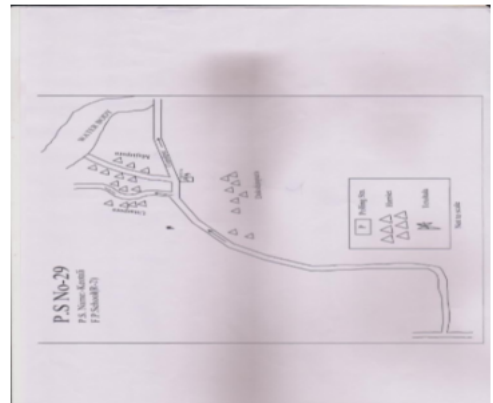

নির্বাচক নিবন্ধন আধিকারিকের স্বাক্ষর

Nazri Naksha

Google Map View

Polling Station Building Front View

Polling Station Front View

Cad View

Key MAP View

1 নাম : ইমরান সরদার পিতার নাম: জাকির হোসেন সরদার বাড়ির নং : n0050 বয়স : 27 লিঙ্গ : পুরুষ	YDY1187954 ফটো উপলব্ধ	2 নাম : সাহিনা পারভীন পিতার নাম: সাহানওয়াজ সরদার বাড়ির নং : n0049 বয়স : 27 লিঙ্গ : মহিলা	YDY1187962 ফটো উপলব্ধ	3 নাম : কুলচন খাতুন পিতার নাম: উদ্দর আলি মন্ডল বাড়ির নং : n0081 বয়স : 36 লিঙ্গ : মহিলা	YDY0422295 ফটো উপলব্ধ
4 নাম : সুস্মিতা পারভীন পিতার নাম: সাহাদাত সরদার বাড়ির নং : n0049 বয়স : 30 লিঙ্গ : মহিলা	YDY1018050 ফটো উপলব্ধ	5 নাম : আবুল হোসেন সরদার পিতার নাম: সামছের সরদার বাড়ির নং : n0050 বয়স : 50 লিঙ্গ : পুরুষ	LLQ1178516 ফটো উপলব্ধ	6 নাম : মেরিনা খাতুন পিতার নাম: নূর হোসেন সরদার বাড়ির নং : n0050 বয়স : 31 লিঙ্গ : মহিলা	YDY0804617 ফটো উপলব্ধ
7 নাম : নূরজাহানবিবি স্বামীর নাম: সাহাদাত সরদার বাড়ির নং : n0049 বয়স : 56 লিঙ্গ : মহিলা	LLQ0191767 ফটো উপলব্ধ	8 নাম : উষা সরদার স্বামীর নাম: সাহাদাত সরদার বাড়ির নং : n0049 বয়স : 52 লিঙ্গ : মহিলা	LLQ1927904 ফটো উপলব্ধ	9 নাম : সাহানওয়াজ সরদার পিতার নাম: সাহাদাত সরদার বাড়ির নং : n0049 বয়স : 48 লিঙ্গ : পুরুষ	LLQ0191775 ফটো উপলব্ধ
10 নাম : সৌরভ সরদার পিতার নাম: সাহাদাত সরদার বাড়ির নং : n0049 বয়স : 37 লিঙ্গ : পুরুষ	LLQ2676781 ফটো উপলব্ধ	11 নাম : সারফুল আমিন মন্ডল পিতার নাম: আনছার মন্ডল বাড়ির নং : n0108 বয়স : 26 লিঙ্গ : পুরুষ	YDY1304443 ফটো উপলব্ধ	12 নাম : হাসান মন্ডল পিতার নাম: গোলাম মন্ডল বাড়ির নং : n0155 বয়স : 36 লিঙ্গ : পুরুষ	YDY0422550 ফটো উপলব্ধ
13 নাম : আমেনা বিবি স্বামীর নাম: রজ্জাক মন্ডল বাড়ির নং : n0155 বয়স : 37 লিঙ্গ : মহিলা	YDY0689349 ফটো উপলব্ধ	14 নাম : আফিজা খাতুন স্বামীর নাম: সফিকুল মন্ডল বাড়ির নং : n0259 বয়স : 32 লিঙ্গ : মহিলা	YDY0704361 ফটো উপলব্ধ	15 নাম : সাবানা বিবি স্বামীর নাম: কাসেম মন্ডল বাড়ির নং : n0155 বয়স : 35 লিঙ্গ : মহিলা	YDY0689265 ফটো উপলব্ধ
16 নাম : সেলিমা খাতুন পিতার নাম: আকবর মন্ডল বাড়ির নং : n0242 বয়স : 29 লিঙ্গ : মহিলা	YDY1187814 ফটো উপলব্ধ	17 নাম : মমতাজ বিবি স্বামীর নাম: গোলাম মণ্ডল বাড়ির নং : n0155 বয়স : 71 লিঙ্গ : মহিলা	LLQ2481976 ফটো উপলব্ধ	18 নাম : রাজ্জাক মন্ডল পিতার নাম: গোলাম মন্ডল বাড়ির নং : n0155 বয়স : 33 লিঙ্গ : পুরুষ	YDY0689042 ফটো উপলব্ধ
19 নাম : সগবাত মন্ডল পিতার নাম: গোলাম মন্ডল বাড়ির নং : n0155 বয়স : 30 লিঙ্গ : পুরুষ	YDY0911396 ফটো উপলব্ধ	20 নাম : নূরহোসেন সরদার পিতার নাম: সামসের সরদার বাড়ির নং : n0050 বয়স : 55 লিঙ্গ : পুরুষ	LLQ0191718 ফটো উপলব্ধ	21 নাম : আনোয়ারা বিবি স্বামীর নাম: আয়ুব আলি মন্ডল বাড়ির নং : n0105 বয়স : 53 লিঙ্গ : মহিলা	YDY0021667 ফটো উপলব্ধ
22 নাম : সালেয়া বিবি স্বামীর নাম: জেহের মন্ডল বাড়ির নং : n0155 বয়স : 38 লিঙ্গ : মহিলা	YDY0422568 ফটো উপলব্ধ	23 নাম : কাসেম মন্ডল পিতার নাম: গোলাম মন্ডল বাড়ির নং : n0155 বয়স : 38 লিঙ্গ : পুরুষ	YDY0542415 ফটো উপলব্ধ	24 নাম : মনিরুজ্জামান সরদার পিতার নাম: সাহাদাত সরদার বাড়ির নং : n0049 বয়স : 44 লিঙ্গ : পুরুষ	LLQ1179969 ফটো উপলব্ধ
25 নাম : মাজিদা খাতুন বিবি স্বামীর নাম: ছালাউদ্দিন পাট্টা বাড়ির নং : 408 বয়স : 33 লিঙ্গ : মহিলা	YDY1085505 ফটো উপলব্ধ	26 নাম : আনোয়ারা বিবি স্বামীর নাম: আনছার মণ্ডল বাড়ির নং : N0108 বয়স : 51 লিঙ্গ : মহিলা	LLQ1179720 ফটো উপলব্ধ	27 নাম : রোকেয়া বিবি স্বামীর নাম: জাকির হোসেন সরদার বাড়ির নং : n0050 বয়স : 39 লিঙ্গ : মহিলা	LLQ2588697 ফটো উপলব্ধ
28 নাম : সেলিমা বিবি স্বামীর নাম: আবুল হোসেন সরদার বাড়ির নং : n0050 বয়স : 30 লিঙ্গ : মহিলা	LLQ2598878 ফটো উপলব্ধ	29 নাম : কামাল উদ্দিন মিস্ত্রী পিতার নাম: মোজাম্মেল হক মিস্ত্রী বাড়ির নং : n0201 বয়স : 26 লিঙ্গ : পুরুষ	YDY1275544 ফটো উপলব্ধ	30 নাম : রুপা খাতুন স্বামীর নাম: মনিরুল মন্ডল বাড়ির নং : n0170 বয়স : 36 লিঙ্গ : মহিলা	STB1576958 ফটো উপলব্ধ