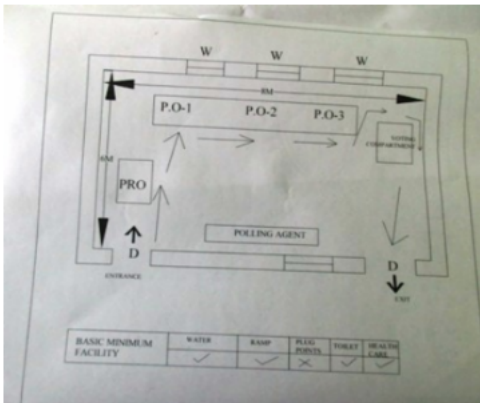

নির্বাচক নিবন্ধন আধিকারিকের স্বাক্ষর

Nazri Naksha

Google Map View

Polling Station Building Front View

Polling Station Front View

Cad View

Key MAP View

1 নাম : ইমরান সরদার পিতার নাম: জাকির হোসেন সরদার বাড়ির নং : n0050 বয়স : 27 লিঙ্গ : পুরুষ	YDY1187954 ফটো উপলব্ধ	2 নাম : সাহিনা পারভীন পিতার নাম: সাহানওয়াজ সরদার বাড়ির নং : n0049 বয়স : 27 লিঙ্গ : মহিলা	YDY1187962 ফটো উপলব্ধ	3 নাম : কুলচন খাতুন পিতার নাম: উদ্দর আলি মন্ডল বাড়ির নং : n0081 বয়স : 36 লিঙ্গ : মহিলা	YDY0422295 ফটো উপলব্ধ
4 নাম : সুস্মিতা পারভীন পিতার নাম: সাহাদাত সরদার বাড়ির নং : n0049 বয়স : 30 লিঙ্গ : মহিলা	YDY1018050 ফটো উপলব্ধ	5 নাম : আবুল হোসেন সরদার পিতার নাম: সামছের সরদার বাড়ির নং : n0050 বয়স : 50 লিঙ্গ : পুরুষ	LLQ1178516 ফটো উপলব্ধ	6 নাম : মেরিনা খাতুন পিতার নাম: নূর হোসেন সরদার বাড়ির নং : n0050 বয়স : 31 লিঙ্গ : মহিলা	YDY0804617 ফটো উপলব্ধ
7 নাম : নূরজাহানবিবি স্বামীর নাম: সাহাদাত সরদার বাড়ির নং : n0049 বয়স : 56 লিঙ্গ : মহিলা	LLQ0191767 ফটো উপলব্ধ	8 নাম : উষা সরদার স্বামীর নাম: সাহাদাত সরদার বাড়ির নং : n0049 বয়স : 52 লিঙ্গ : মহিলা	LLQ1927904 ফটো উপলব্ধ	9 নাম : সাহানওয়াজ সরদার পিতার নাম: সাহাদাত সরদার বাড়ির নং : n0049 বয়স : 48 লিঙ্গ : পুরুষ	LLQ0191775 ফটো উপলব্ধ
10 নাম : সৌরভ সরদার পিতার নাম: সাহাদাত সরদার বাড়ির নং : n0049 বয়স : 37 লিঙ্গ : পুরুষ	LLQ2676781 ফটো উপলব্ধ	11 নাম : সারফুল আমিন মন্ডল পিতার নাম: আনছার মন্ডল বাড়ির নং : n0108 বয়স : 26 লিঙ্গ : পুরুষ	YDY1304443 ফটো উপলব্ধ	12 নাম : হাসান মন্ডল পিতার নাম: গোলাম মন্ডল বাড়ির নং : n0155 বয়স : 36 লিঙ্গ : পুরুষ	YDY0422550 ফটো উপলব্ধ
13 নাম : আমেনা বিবি স্বামীর নাম: রজ্জাক মন্ডল বাড়ির নং : n0155 বয়স : 37 লিঙ্গ : মহিলা	YDY0689349 ফটো উপলব্ধ	14 নাম : আফিজা খাতুন স্বামীর নাম: সফিকুল মন্ডল বাড়ির নং : n0259 বয়স : 32 লিঙ্গ : মহিলা	YDY0704361 ফটো উপলব্ধ	15 নাম : সাবানা বিবি স্বামীর নাম: কাসেম মন্ডল বাড়ির নং : n0155 বয়স : 35 লিঙ্গ : মহিলা	YDY0689265 ফটো উপলব্ধ
16 নাম : সেলিমা খাতুন পিতার নাম: আকবর মন্ডল বাড়ির নং : n0242 বয়স : 29 লিঙ্গ : মহিলা	YDY1187814 ফটো উপলব্ধ	17 নাম : মমতাজ বিবি স্বামীর নাম: গোলাম মণ্ডল বাড়ির নং : n0155 বয়স : 71 লিঙ্গ : মহিলা	LLQ2481976 ফটো উপলব্ধ	18 নাম : রাজ্জাক মন্ডল পিতার নাম: গোলাম মন্ডল বাড়ির নং : n0155 বয়স : 33 লিঙ্গ : পুরুষ	YDY0689042 ফটো উপলব্ধ
19 নাম : সগবাত মন্ডল পিতার নাম: গোলাম মন্ডল বাড়ির নং : n0155 বয়স : 30 লিঙ্গ : পুরুষ	YDY0911396 ফটো উপলব্ধ	20 নাম : নূরহোসেন সরদার পিতার নাম: সামসের সরদার বাড়ির নং : n0050 বয়স : 55 লিঙ্গ : পুরুষ	LLQ0191718 ফটো উপলব্ধ	21 নাম : আনোয়ারা বিবি স্বামীর নাম: আয়ুব আলি মন্ডল বাড়ির নং : n0105 বয়স : 53 লিঙ্গ : মহিলা	YDY0021667 ফটো উপলব্ধ
22 নাম : সালেয়া বিবি স্বামীর নাম: জেহের মন্ডল বাড়ির নং : n0155 বয়স : 38 লিঙ্গ : মহিলা	YDY0422568 ফটো উপলব্ধ	23 নাম : কাসেম মন্ডল পিতার নাম: গোলাম মন্ডল বাড়ির নং : n0155 বয়স : 38 লিঙ্গ : পুরুষ	YDY0542415 ফটো উপলব্ধ	24 নাম : মনিরুজ্জামান সরদার পিতার নাম: সাহাদাত সরদার বাড়ির নং : n0049 বয়স : 44 লিঙ্গ : পুরুষ	LLQ1179969 ফটো উপলব্ধ
25 নাম : মাজিদা খাতুন বিবি স্বামীর নাম: ছালাউদ্দিন পাট্টা বাড়ির নং : 408 বয়স : 33 লিঙ্গ : মহিলা	YDY1085505 ফটো উপলব্ধ	26 নাম : আনোয়ারা বিবি স্বামীর নাম: আনছার মণ্ডল বাড়ির নং : N0108 বয়স : 51 লিঙ্গ : মহিলা	LLQ1179720 ফটো উপলব্ধ	27 নাম : রোকেয়া বিবি স্বামীর নাম: জাকির হোসেন সরদার বাড়ির নং : n0050 বয়স : 39 লিঙ্গ : মহিলা	LLQ2588697 ফটো উপলব্ধ
28 নাম : সেলিমা বিবি স্বামীর নাম: আবুল হোসেন সরদার বাড়ির নং : n0050 বয়স : 30 লিঙ্গ : মহিলা	LLQ2598878 ফটো উপলব্ধ	29 নাম : কামাল উদ্দিন মিস্ত্রী পিতার নাম: মোজাম্মেল হক মিস্ত্রী বাড়ির নং : n0201 বয়স : 26 লিঙ্গ : পুরুষ	YDY1275544 ফটো উপলব্ধ	30 নাম : রুপা খাতুন স্বামীর নাম: মনিরুল মন্ডল বাড়ির নং : n0170 বয়স : 36 লিঙ্গ : মহিলা	STB1576958 ফটো উপলব্ধ