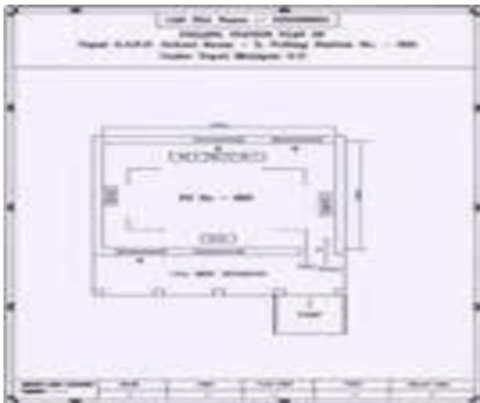

নির্বাচক নিবন্ধন আধিকারিকের স্বাক্ষর

Nazri Naksha

Google Map View

Polling Station Building Front View

Polling Station Front View

Cad View

Key MAP View

1 নাম : সাহিদা বিবি স্বামীর নাম: ইয়াকুব মোল্লা বাড়ির নং : n0100 বয়স : 46 লিঙ্গ : মহিলা	LLQ2175438 ফটো উপলব্ধ	2 নাম : ইয়াকুব মোল্লা পিতার নাম: মগিত মোল্লা বাড়ির নং : n0100 বয়স : 52 লিঙ্গ : পুরুষ	LLQ0071183 ফটো উপলব্ধ	3 নাম : তহমিনা বিবি স্বামীর নাম: ইসমাইল মন্ডল বাড়ির নং : n0261 বয়স : 44 লিঙ্গ : মহিলা	YDY1181858 ফটো উপলব্ধ
4 নাম : রোকিয়া খাতুন পিতার নাম: ইয়াকুব মোল্লা বাড়ির নং : এন0100 বয়স : 20 লিঙ্গ : মহিলা	YDY1684646 ফটো উপলব্ধ	5 নাম : খাদিজা খাতুন পিতার নাম: ইয়াকুব মোল্লা বাড়ির নং : এন0100 বয়স : 23 লিঙ্গ : মহিলা	YDY1687896 ফটো উপলব্ধ	6 নাম : গৌতম অধিকারী পিতার নাম: গোপাল অধিকারী বাড়ির নং : n0154 বয়স : 46 লিঙ্গ : পুরুষ	LLQ1504869 ফটো উপলব্ধ
7 নাম : সঙ্গীতা অধিকারী স্বামীর নাম: রমেশ অধিকারী বাড়ির নং : n0198 বয়স : 43 লিঙ্গ : মহিলা	YDY0333328 ফটো উপলব্ধ	8 নাম : রাহুল আধিকারী পিতার নাম: দেবু আধিকারী বাড়ির নং : 0153 বয়স : 26 লিঙ্গ : পুরুষ	YDY1333400 ফটো উপলব্ধ	9 নাম : শুভঙ্কর অধিকারী পিতার নাম: শংকর অধিকারী বাড়ির নং : এন0143 বয়স : 24 লিঙ্গ : পুরুষ	YDY1499979 ফটো উপলব্ধ
10 নাম : শুভ অধিকারী পিতার নাম: রঞ্জন অধিকারী বাড়ির নং : এন0153 বয়স : 24 লিঙ্গ : পুরুষ	YDY1499938 ফটো উপলব্ধ	11 নাম : দেবশ্রী অধিকারী দে স্বামীর নাম: গৌতম অধিকারী বাড়ির নং : এন0154 বয়স : 33 লিঙ্গ : মহিলা	NNR1217306 ফটো উপলব্ধ	12 নাম : লক্ষী অধিকারী স্বামীর নাম: শংকর অধিকারী বাড়ির নং : n0143 বয়স : 42 লিঙ্গ : মহিলা	LLQ2580462 ফটো উপলব্ধ
13 নাম : শঙ্কর অধিকারী পিতার নাম: হরিপদ অধিকারী বাড়ির নং : n0143 বয়স : 48 লিঙ্গ : পুরুষ	LLQ1902097 ফটো উপলব্ধ	14 নাম : রমেশ অধিকারী পিতার নাম: হরিপদ অধিকারী বাড়ির নং : n0143 বয়স : 49 লিঙ্গ : পুরুষ	LLQ0042069 ফটো উপলব্ধ	15 নাম : হরিপদ অধিকারী পিতার নাম: হাজারীলাল অধিকারী বাড়ির নং : n0143 বয়স : 83 লিঙ্গ : পুরুষ	LLQ0041905 ফটো উপলব্ধ
16 নাম : প্রিয়াংশু অধিকারী পিতার নাম: রমেশ অধিকারী বাড়ির নং : এন0143 বয়স : 20 লিঙ্গ : পুরুষ	YDY1695824 ফটো উপলব্ধ	17 নাম : সোমনাথ অধিকারী পিতার নাম: কানাইলাল অধিকারী বাড়ির নং : n0154 বয়স : 39 লিঙ্গ : পুরুষ	LLQ2407096 ফটো উপলব্ধ	18 নাম : বনানী অধিকারী স্বামীর নাম: গোপাল অধিকারী বাড়ির নং : n0154 বয়স : 64 লিঙ্গ : মহিলা	LLQ0041863 ফটো উপলব্ধ
19 নাম : গোপালচন্দ্র অধিকারী পিতার নাম: নারায়ণ অধিকারী বাড়ির নং : n0154 বয়স : 76 লিঙ্গ : পুরুষ	LLQ0041830 ফটো উপলব্ধ	20 নাম : সোমনাথ অধিকারী স্বামীর নাম: রঞ্জন অধিকারী বাড়ির নং : n0153 বয়স : 33 লিঙ্গ : মহিলা	YDY0333187 ফটো উপলব্ধ	21 নাম : রঞ্জন অধিকারী পিতার নাম: কমল অধিকারী বাড়ির নং : n0153 বয়স : 54 লিঙ্গ : পুরুষ	LLQ0041459 ফটো উপলব্ধ
22 নাম : দেবু অধিকারী পিতার নাম: কমল অধিকারী বাড়ির নং : n0153 বয়স : 58 লিঙ্গ : পুরুষ	LLQ0041343 ফটো উপলব্ধ	23 নাম : রাজা অধিকারী পিতার নাম: কার্তিক অধিকারী বাড়ির নং : n0153 বয়স : 33 লিঙ্গ : পুরুষ	YDY0796920 ফটো উপলব্ধ	24 নাম : সুপর্ণা অধিকারী স্বামীর নাম: কার্তিক অধিকারী বাড়ির নং : n0153 বয়স : 51 লিঙ্গ : মহিলা	LLQ0041319 ফটো উপলব্ধ
25 নাম : কার্তিক অধিকারী পিতার নাম: কমল অধিকারী বাড়ির নং : n0153 বয়স : 60 লিঙ্গ : পুরুষ	LLQ0041251 ফটো উপলব্ধ	26 নাম : আরতী অধিকারী স্বামীর নাম: কমল অধিকারী বাড়ির নং : n0153 বয়স : 73 লিঙ্গ : মহিলা	LLQ0041236 ফটো উপলব্ধ	27 নাম : শ্রাবন্তী রজক(কুন্ডু) স্বামীর নাম: জয়দেব কুন্ডু বাড়ির নং : n0187 বয়স : 40 লিঙ্গ : মহিলা	HVD3767506 ফটো উপলব্ধ
28 নাম : জয়দেব কুন্ডু পিতার নাম: বিমল কুন্ডু বাড়ির নং : n0187 বয়স : 45 লিঙ্গ : পুরুষ	LLQ2175743 ফটো উপলব্ধ	29 নাম : রুপা কুন্ডু(সরকার) স্বামীর নাম: বাসুদেব কুন্ডু বাড়ির নং : 0187 বয়স : 36 লিঙ্গ : মহিলা	YDY0903807 ফটো উপলব্ধ	30 নাম : বাসুদেব কুন্ডু পিতার নাম: বিমল কুন্ডু বাড়ির নং : n0187 বয়স : 47 লিঙ্গ : পুরুষ	LLQ2175735 ফটো উপলব্ধ