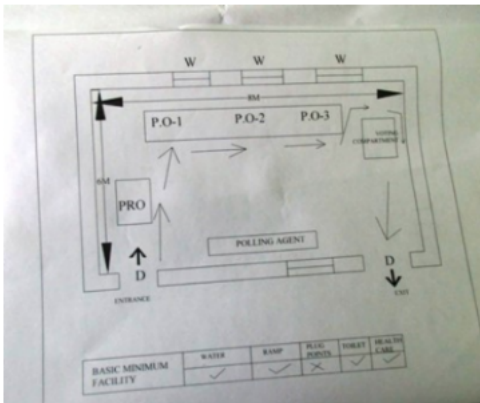

নির্বাচক নিবন্ধন আধিকারিকের স্বাক্ষর

Nazri Naksha

Google Map View

Polling Station Building Front View

Polling Station Front View

Cad View

Key MAP View

1 নাম : পাঁড়ে প্রশান্ত পিতার নাম: নিত্যানন্দ বাড়ির নং : n0009 বয়স : 76 লিঙ্গ : পুরুষ	LLQ0200667 ফটো উপলব্ধ	2 নাম : পম্পা পাণ্ডে স্বামীর নাম: সন্দীপ পাণ্ডে বাড়ির নং : n0009 বয়স : 44 লিঙ্গ : মহিলা	LLQ2483964 ফটো উপলব্ধ	3 নাম : সঞ্জীব পাণ্ডে পিতার নাম: প্রতাপ পাণ্ডে বাড়ির নং : n0009 বয়স : 50 লিঙ্গ : পুরুষ	LLQ1178797 ফটো উপলব্ধ
4 নাম : পাঁড়ে যমুনা স্বামীর নাম: প্রশান্ত বাড়ির নং : n0009 বয়স : 71 লিঙ্গ : মহিলা	LLQ0200691 ফটো উপলব্ধ	5 নাম : পাঁড়ে ছন্দা স্বামীর নাম: প্রতাপ বাড়ির নং : n0009 বয়স : 71 লিঙ্গ : মহিলা	LLQ1017029 ফটো উপলব্ধ	6 নাম : প্রবীর পাণ্ডে পিতার নাম: নিত্যানন্দ বাড়ির নং : n0009 বয়স : 57 লিঙ্গ : পুরুষ	LLQ0200675 ফটো উপলব্ধ
7 নাম : সন্দীপ পান্ডে পিতার নাম: প্রতাপ পান্ডে বাড়ির নং : 0009 বয়স : 48 লিঙ্গ : পুরুষ	YDY0911743 ফটো উপলব্ধ	8 নাম : কাকলী পাণ্ডে স্বামীর নাম: সঞ্জীব পাণ্ডে বাড়ির নং : 0009 বয়স : 41 লিঙ্গ : মহিলা	LLQ2677086 ফটো উপলব্ধ	9 নাম : মল্লিকা পান্ডে স্বামীর নাম: প্রবীর পান্ডে বাড়ির নং : 0009 বয়স : 38 লিঙ্গ : মহিলা	LLQ2677078 ফটো উপলব্ধ
10 নাম : লিশা পাণ্ডে পিতার নাম: সন্দীপ পাণ্ডে বাড়ির নং : এন0009 বয়স : 22 লিঙ্গ : মহিলা	YDY1572114 ফটো উপলব্ধ	11 নাম : অঙ্কনা পাণ্ডে পিতার নাম: প্রবীর পাণ্ডে বাড়ির নং : এন0009 বয়স : 21 লিঙ্গ : মহিলা	YDY1682509 ফটো উপলব্ধ	12 নাম : বিভা অধিকারী পিতার নাম: জীবন কৃষ্ণ অধিকারী বাড়ির নং : 0025 বয়স : 42 লিঙ্গ : মহিলা	YDY0805176 ফটো উপলব্ধ
13 নাম : মলিনা অধিকারী স্বামীর নাম: জীবন অধিকারী বাড়ির নং : n0025 বয়স : 78 লিঙ্গ : মহিলা	LLQ0200717 ফটো উপলব্ধ	14 নাম : কার্তিক সরকার পিতার নাম: পৌর সরকার বাড়ির নং : n0087 বয়স : 39 লিঙ্গ : পুরুষ	YDY0031377 ফটো উপলব্ধ	15 নাম : সৌমদীপ খাঁ পিতার নাম: সমির খাঁ বাড়ির নং : 0087 বয়স : 25 লিঙ্গ : পুরুষ	YDY1332717 ফটো উপলব্ধ
16 নাম : রিচিক খাঁ পিতার নাম: সঞ্জিত খাঁ বাড়ির নং : 0088 বয়স : 25 লিঙ্গ : পুরুষ	YDY1332709 ফটো উপলব্ধ	17 নাম : অরুণ সরকার পিতার নাম: কার্তিক সরকার বাড়ির নং : না 0023 বয়স : 23 লিঙ্গ : পুরুষ	YDY1496918 ফটো উপলব্ধ	18 নাম : সঞ্জীত কুমার খাঁ পিতার নাম: নরেন্দ্র নাথ খাঁ বাড়ির নং : n0088 বয়স : 68 লিঙ্গ : পুরুষ	LLQ0200832 ফটো উপলব্ধ
19 নাম : অনিতা খাঁ স্বামীর নাম: সঞ্জিত খাঁ বাড়ির নং : n0088 বয়স : 57 লিঙ্গ : মহিলা	LLQ0200840 ফটো উপলব্ধ	20 নাম : প্রসেনজিা চৌধুরী পিতার নাম: চিত্তরঞ্জন চৌধুরী বাড়ির নং : 142 বয়স : 36 লিঙ্গ : পুরুষ	LLQ2677037 ফটো উপলব্ধ	21 নাম : কুম্ভা খাঁ স্বামীর নাম: পিন্টু খাঁ বাড়ির নং : n0087 বয়স : 51 লিঙ্গ : মহিলা	LLQ0200824 ফটো উপলব্ধ
22 নাম : মিতালি খাঁ স্বামীর নাম: সমীর খাঁ বাড়ির নং : n0087 বয়স : 51 লিঙ্গ : মহিলা	LLQ1177518 ফটো উপলব্ধ	23 নাম : সমীর খাঁ পিতার নাম: ব্রজগোপাল খাঁ বাড়ির নং : n0087 বয়স : 55 লিঙ্গ : পুরুষ	YDY0022590 ফটো উপলব্ধ	24 নাম : বিশুজিৎ খাঁ পিতার নাম: পিন্টু খাঁ বাড়ির নং : n0087 বয়স : 31 লিঙ্গ : পুরুষ	YDY0805192 ফটো উপলব্ধ
25 নাম : পিন্টু খাঁ পিতার নাম: নগেন্দ্র খাঁ বাড়ির নং : n0087 বয়স : 61 লিঙ্গ : পুরুষ	LLQ0200816 ফটো উপলব্ধ	26 নাম : সঞ্জয় খাঁ পিতার নাম: সন্তোষ খাঁ বাড়ির নং : n0086 বয়স : 48 লিঙ্গ : পুরুষ	LLQ2203164 ফটো উপলব্ধ	Q 27 নাম : পম্পা খাঁ স্বামীর নাম: সঞ্জীব খাঁ বাড়ির নং : n0086 বয়স : 42 লিঙ্গ : মহিলা	LLQ2203156 ফটো উপলব্ধ
28 নাম : সঞ্জীব খাঁ পিতার নাম: সন্তোষ খাঁ বাড়ির নং : n0086 বয়স : 52 লিঙ্গ : পুরুষ	LLQ1930866 ফটো উপলব্ধ	29 নাম : নিহারবালা খাঁ স্বামীর নাম: সন্তোষ খাঁ বাড়ির নং : n0086 বয়স : 66 লিঙ্গ : মহিলা	LLQ0200733 ফটো উপলব্ধ	30 নাম : শান্তি গোপাল খাঁ পিতার নাম: জীতেন্দ্র নাথ খাঁ বাড়ির নং : n0086 বয়স : 76 লিঙ্গ : পুরুষ	LLQ0200758 ফটো উপলব্ধ