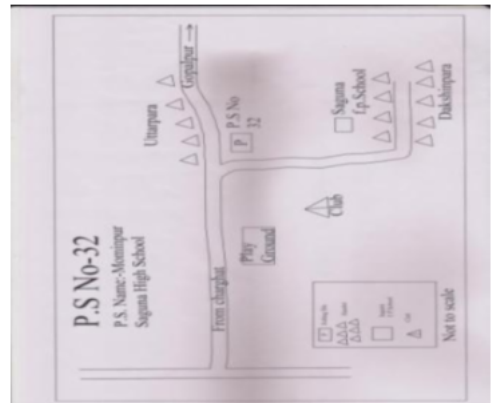

নির্বাচক নিবন্ধন আধিকারিকের স্বাক্ষর

Nazri Naksha

Google Map View

Polling Station Building Front View

Polling Station Front View

Cad View

Key MAP View

1 নাম : ইছাহক মন্ডল পিতার নাম: ইমাম মন্ডল বাড়ির নং : n0045 বয়স : 48 লিঙ্গ : পুরুষ	LLQ2138907 ফটো উপলব্ধ	2 নাম : সুলসুরাত বিবি স্বামীর নাম: ইমামবক্স বাড়ির নং : n0045 বয়স : 91 লিঙ্গ : মহিলা	WB/14/093/078268 ফটো উপলব্ধ	3 নাম : নাজমুন মন্ডল পিতার নাম: ইছাহক মন্ডল বাড়ির নং : n0045 বয়স : 29 লিঙ্গ : পুরুষ	YDY1164334 ফটো উপলব্ধ
4 নাম : অজিত মন্ডল পিতার নাম: প্রীযনাথ মন্ডল বাড়ির নং : - বয়স : 75 লিঙ্গ : পুরুষ	YDY1611771 ফটো উপলব্ধ	5 নাম : বিলকিস খাতুন পিতার নাম: আজাহার উদ্দিন মন্ডল বাড়ির নং : এন0196 বয়স : 23 লিঙ্গ : মহিলা	YDY1565217 ফটো উপলব্ধ	6 নাম : সাহাবুদ্দিন সরকার পিতার নাম: রাফিক সরকার বাড়ির নং : - বয়স : 42 লিঙ্গ : পুরুষ	YDY1597533 ফটো উপলব্ধ
7 নাম : প্রশান্ত অধিকারী পিতার নাম: গোবিন্দ অধিকারী বাড়ির নং : 0256 বয়স : 24 লিঙ্গ : পুরুষ	YDY1474980 ফটো উপলব্ধ	8 নাম : আকলিম হক স্বামীর নাম: সাহিদুল মণ্ডল বাড়ির নং : N013 বয়স : 47 লিঙ্গ : মহিলা	YDY0543595 ফটো উপলব্ধ	9 নাম : ওলিউল কারিকর পিতার নাম: আমানত কারিকর বাড়ির নং : 0180 বয়স : 38 লিঙ্গ : পুরুষ	LLQ2589075 ফটো উপলব্ধ
10 নাম : আনিছুর কারিকর পিতার নাম: মোসারফ কারিকর বাড়ির নং : n0098 বয়স : 46 লিঙ্গ : পুরুষ	LLQ1178870 ফটো উপলব্ধ	11 নাম : ফেরদৌসী বিবি স্বামীর নাম: আনিছুর কারিকর বাড়ির নং : n0098 বয়স : 34 লিঙ্গ : মহিলা	YDY0689943 ফটো উপলব্ধ	12 নাম : মোসারফ কারিকর পিতার নাম: আব্দুল বারি কারিকর বাড়ির নং : n0098 বয়স : 70 লিঙ্গ : পুরুষ	YDY1460401 ফটো উপলব্ধ
13 নাম : রাশিদা বিবি স্বামীর নাম: মোশারফ কারিকর বাড়ির নং : n0098 বয়স : 64 লিঙ্গ : মহিলা	LLQ0192898 ফটো উপলব্ধ	14 নাম : মুসলিমা বিবি স্বামীর নাম: কামারুল মন্ডল বাড়ির নং : 0113 বয়স : 30 লিঙ্গ : মহিলা	YDY0912113 ফটো উপলব্ধ	15 নাম : মমতা বিবি স্বামীর নাম: মফিজুল কারিকর বাড়ির নং : n0113 বয়স : 31 লিঙ্গ : মহিলা	YDY1086099 ফটো উপলব্ধ
16 নাম : সুপিয়া খাতুন পিতার নাম: কাসেম আলি মিন্ত্রী বাড়ির নং : এন0098 বয়স : 32 লিঙ্গ : মহিলা	YDY0808907 ফটো উপলব্ধ	17 নাম : কৃষ্ণ সরকার পিতার নাম: দুলাল সরকার বাড়ির নং : 0019 বয়স : 59 লিঙ্গ : পুরুষ	LLQ0194621 ফটো উপলব্ধ	18 নাম : জয়ন্তী সরকার স্বামীর নাম: কৃষ্ণ সরকার বাড়ির নং : 0019 বয়স : 46 লিঙ্গ : মহিলা	LLQ1180694 ফটো উপলব্ধ
19 নাম : এজাহার কারিকর পিতার নাম: মোশারফ কারিকর বাড়ির নং : n0098 বয়স : 41 লিঙ্গ : পুরুষ	LLQ2200996 ফটো উপলব্ধ	20 নাম : সাহিদুল মণ্ডল পিতার নাম: লতিব মণ্ডল বাড়ির নং : n0113 বয়স : 48 লিঙ্গ : পুরুষ	LLQ1928381 ফটো উপলব্ধ	21 নাম : আমিরুল কারিকর পিতার নাম: আমানত কারিকর বাড়ির নং : n0113 বয়স : 33 লিঙ্গ : পুরুষ	YDY0689950 ফটো উপলব্ধ
22 নাম : মফিজুল কারিকর পিতার নাম: আমানত কারিকর বাড়ির নং : n0113 বয়স : 40 লিঙ্গ : পুরুষ	LLQ2589109 ফটো উপলব্ধ	23 নাম : রেজাউল কারিকর পিতার নাম: আমানত কারিকর বাড়ির নং : n0113 বয়স : 43 লিঙ্গ : পুরুষ	LLQ2589059 ফটো উপলব্ধ	24 নাম : ফতেমা কারিকর স্বামীর নাম: এজাহার বাড়ির নং : n0098 বয়স : 40 লিঙ্গ : মহিলা	LLQ2202547 ফটো উপলব্ধ
25 নাম : মনছুর কারিকর পিতার নাম: মোশারফ কারিকর বাড়ির নং : n0098 বয়স : 41 লিঙ্গ : পুরুষ	LLQ2201002 ফটো উপলব্ধ	26 নাম : মিতা সরকার পিতার নাম: কুন্দপদ সরকার বাড়ির নং : 0019 বয়স : 25 লিঙ্গ : মহিলা	YDY1334952 ফটো উপলব্ধ	27 নাম : সরজিৎ সরকার পিতার নাম: সাধন সরকার বাড়ির নং : n0019 বয়স : 38 লিঙ্গ : পুরুষ	LLQ2414746 ফটো উপলব্ধ
28 নাম : মৌমীতা খাঁ পিতার নাম: জি. যাদ খাঁ বাড়ির নং : 0218 বয়স : 25 লিঙ্গ : মহিলা	YDY1334911 ফটো উপলব্ধ	29 নাম : নাসিমা খাতুন স্বামীর নাম: সুমন মোল্ল্যা বাড়ির নং : এন0203 বয়স : 28 লিঙ্গ : মহিলা	YDY1475003 ফটো উপলব্ধ	30 নাম : তাজমীরা খাতুন মন্ডল স্বামীর নাম: মজিবর মন্ডল বাড়ির নং : 0129 বয়স : 27 লিঙ্গ : মহিলা	YDY1369487 ফটো উপলব্ধ