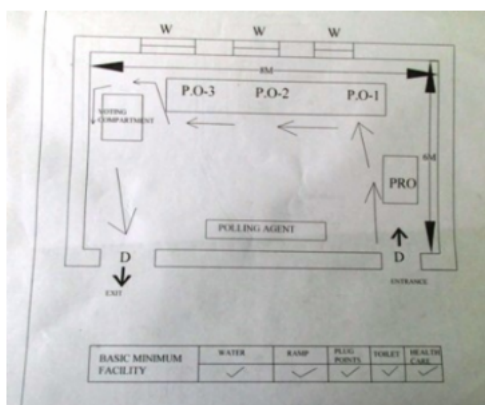

নির্বাচক নিবন্ধন আধিকারিকের স্বাক্ষর

Nazri Naksha

Google Map View

Polling Station Building Front View

Polling Station Front View

Cad View

Key MAP View

1 নাম : আছিয়া মন্ডল পিতার নাম: জলিল মন্ডল বাড়ির নং : 0043 বয়স : 33 লিঙ্গ : মহিলা	YDY0913012 ফটো উপলব্ধ	2 নাম : হাসিনা মন্ডল পিতার নাম: জলিল মন্ডল বাড়ির নং : n0043 বয়স : 40 লিঙ্গ : মহিলা	LLQ2481760 ফটো উপলব্ধ	3 নাম : জাহানারা খাতুন মণ্ডল পিতার নাম: জলিল মণ্ডল বাড়ির নং : n0043 বয়স : 42 লিঙ্গ : মহিলা	LLQ1925106 ফটো উপলব্ধ
4 নাম : রিজিয়াবিবি স্বামীর নাম: জলিল মণ্ডল বাড়ির নং : n0043 বয়স : 73 লিঙ্গ : মহিলা	LLQ0180505 ফটো উপলব্ধ	5 নাম : শাহারুন খাতুন মায়ের নাম: রুহিলা মণ্ডল বাড়ির নং : n0037 বয়স : 46 লিঙ্গ : মহিলা	LLQ1174655 ফটো উপলব্ধ	6 নাম : ইয়াকুব আলি কারিকর পিতার নাম: ইনছাব আলি কারিকর বাড়ির নং : n0118 বয়স : 36 লিঙ্গ : পুরুষ	YDY0544643 ফটো উপলব্ধ
7 নাম : অংগুরা বিবি স্বামীর নাম: ইনছাব কারিকর বাড়ির নং : n0118 বয়স : 63 লিঙ্গ : মহিলা	LLQ2481257 ফটো উপলব্ধ	8 নাম : ইন্সাব আলি কারিকর পিতার নাম: মকরআলী কারিকর বাড়ির নং : n0118 বয়স : 69 লিঙ্গ : পুরুষ	LLQ0178772 ফটো উপলব্ধ	9 নাম : তনুজাবিবি স্বামীর নাম: সহিদুল মণ্ডল বাড়ির নং : n0100 বয়স : 49 লিঙ্গ : মহিলা	LLQ0178764 ফটো উপলব্ধ
10 নাম : লালসুরেবিবি স্বামীর নাম: আব্দুলরজ্জাক মণ্ডল বাড়ির নং : n0100 বয়স : 66 লিঙ্গ : মহিলা	LLQ0178756 ফটো উপলব্ধ	11 নাম : ইসমাইল কারিকর পিতার নাম: ইনসাব আলি কারিকর বাড়ির নং : n0118 বয়স : 30 লিঙ্গ : পুরুষ	YDY1188911 ফটো উপলব্ধ	12 নাম : ইদ্রিস মন্ডল পিতার নাম: গফুর আলি মন্ডল বাড়ির নং : n0070 বয়স : 37 লিঙ্গ : পুরুষ	YDY0690776 ফটো উপলব্ধ
13 নাম : সামসুন নাহার খাতুন স্বামীর নাম: বুলবুল আহমেদ মন্ডল বাড়ির নং : n0163 বয়স : 32 লিঙ্গ : মহিলা	YDY0803940 ফটো উপলব্ধ	14 নাম : ছায়রাবিবি স্বামীর নাম: হায়দার সরদার বাড়ির নং : n0116 বয়স : 57 লিঙ্গ : মহিলা	LLQ1173749 ফটো উপলব্ধ	15 নাম : রুহিলা বিবি স্বামীর নাম: আজিদ মণ্ডল বাড়ির নং : n0037 বয়স : 65 লিঙ্গ : মহিলা	LLQ1174663 ফটো উপলব্ধ
16 নাম : আকবর মন্ডল পিতার নাম: গফুর মন্ডল বাড়ির নং : n0070 বয়স : 42 লিঙ্গ : পুরুষ	LLQ1925536 ফটো উপলব্ধ	17 নাম : আকলিম বিবি স্বামীর নাম: আবু তাহের মন্ডল বাড়ির নং : n0116 বয়স : 42 লিঙ্গ : মহিলা	YDY1532332 ফটো উপলব্ধ	18 নাম : সহিদুল মন্ডল পিতার নাম: আব্দুল রজ্জাক মন্ডল বাড়ির নং : n0100 বয়স : 53 লিঙ্গ : পুরুষ	LLQ1174812 ফটো উপলব্ধ
19 নাম : মোঃ রাজন মন্ডল পিতার নাম: সহিদুল মন্ডল বাড়ির নং : কাঁচদহ বয়স : 24 লিঙ্গ : পুরুষ	YDY1564608 ফটো উপলব্ধ	20 নাম : আমিরুল মন্ডল পিতার নাম: জলিল মন্ডল বাড়ির নং : কাঁচদহ বয়স : 22 লিঙ্গ : পুরুষ	YDY1586791 ফটো উপলব্ধ	21 নাম : বোক্রিম বিবি পিতার নাম: আশরাফ মন্ডল বাড়ির নং : n0070 বয়স : 63 লিঙ্গ : মহিলা	YDY1612043 ফটো উপলব্ধ
22 নাম : তপন বিশ্বাস পিতার নাম: জগদীশ বিশ্বাস বাড়ির নং : n0116 বয়স : 32 লিঙ্গ : পুরুষ	YDY1613553 ফটো উপলব্ধ	23 নাম : আব্দার মন্ডল পিতার নাম: গফুর মন্ডল বাড়ির নং : n0070 বয়স : 50 লিঙ্গ : পুরুষ	YDY1400126 ফটো উপলব্ধ	24 নাম : তাহমিনা মন্ডল স্বামীর নাম: আব্দার মন্ডল বাড়ির নং : n0070 বয়স : 32 লিঙ্গ : মহিলা	YDY0026609 ফটো উপলব্ধ
25 নাম : মোস্তাকিন মন্ডল পিতার নাম: আব্দার আলি মন্ডল বাড়ির নং : কাঁচদহ বয়স : 22 লিঙ্গ : পুরুষ	YDY1594712 ফটো উপলব্ধ	26 নাম : মৌসুমী মন্ডল পিতার নাম: আকবর বাড়ির নং : উওর কাঁচদহ বয়স : 22 লিঙ্গ : মহিলা	YDY1728716 ফটো উপলব্ধ	27 নাম : নুরনাহার খাতুন স্বামীর নাম: সাহাজাত আলি মণ্ডল বাড়ির নং : n0158 বয়স : 45 লিঙ্গ : মহিলা	YDY0805986 ফটো উপলব্ধ
28 নাম : কেতাবুল সরদার পিতার নাম: হায়দার সরদার বাড়ির নং : n0116 বয়স : 29 লিঙ্গ : পুরুষ	YDY1019132 ফটো উপলব্ধ	29 নাম : ওমর আলি মন্ডল মায়ের নাম: রিজিয়া বিবি বাড়ির নং : n0043 বয়স : 30 লিঙ্গ : পুরুষ	YDY1285725 ফটো উপলব্ধ	30 নাম : সনিয়া সরদার স্বামীর নাম: মিকাইল সরদার বাড়ির নং : n0116 বয়স : 28 লিঙ্গ : মহিলা	YDY1271709 ফটো উপলব্ধ