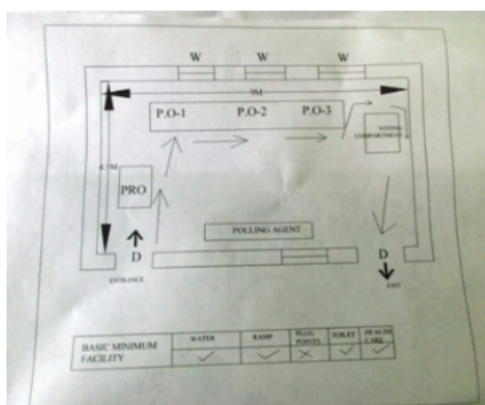

নির্বাচক নিবন্ধন আধিকারিকের স্বাক্ষর

Nazri Naksha

Google Map View

Polling Station Building Front View

Polling Station Front View

Cad View

Key MAP View

1 নাম : রিজিয়া বিবি স্বামীর নাম: আবুবক্কর বাড়ির নং : n0114 বয়স : 66 লিঙ্গ : মহিলা	WB/14/093/060184	ফটো উপলব্ধ	2 নাম : কহিনুর খাতুন পিতার নাম: রহিম মন্ডল বাড়ির নং : n0081 বয়স : 46 লিঙ্গ : মহিলা	LLQ2660280	ফটো উপলব্ধ	3 নাম : হামিদা বিবি স্বামীর নাম: ইছাহক বাড়ির নং : n0070 বয়স : 49 লিঙ্গ : মহিলা	LLQ1175108	ফটো উপলব্ধ
4 নাম : ফেরদৌসী বিবি মন্ডল স্বামীর নাম: হাফিজুর মন্ডল বাড়ির নং : n0089 বয়স : 41 লিঙ্গ : মহিলা	LLQ2196533	ফটো উপলব্ধ	5 নাম : হামিদা বিবি স্বামীর নাম: মসিনুর মণ্ডল বাড়ির নং : n0089 বয়স : 41 লিঙ্গ : মহিলা	YDY0808048	ফটো উপলব্ধ	6 নাম : মসিনুর মন্ডল পিতার নাম: ইয়াকুব আলী মন্ডল বাড়ির নং : n0089 বয়স : 43 লিঙ্গ : পুরুষ	LLQ1922467	ফটো উপলব্ধ
7 নাম : রহিলা বিবি স্বামীর নাম: এয়াকুব মণ্ডল বাড়ির নং : n0089 বয়স : 86 লিঙ্গ : মহিলা	LLQ0171124	ফটো উপলব্ধ	8 নাম : মুশফিকুজ্জামান পিতার নাম: মোঃ মনিরুজ্জামান মণ্ডল বাড়ির নং : n0093 বয়স : 32 লিঙ্গ : পুরুষ	YDY0807933	ফটো উপলব্ধ	9 নাম : মামুন রেজা মণ্ডল পিতার নাম: মোজাম্মেল মণ্ডল বাড়ির নং : n0093 বয়স : 35 লিঙ্গ : পুরুষ	YDY0426403	ফটো উপলব্ধ
10 নাম : ফিরদৌস মণ্ডল স্বামীর নাম: মোজাম্মেল মণ্ডল বাড়ির নং : n0093 বয়স : 53 লিঙ্গ : মহিলা	LLQ1175090	ফটো উপলব্ধ	11 নাম : মনিরা বিবি স্বামীর নাম: মনিরুজ্জামান মন্ডল বাড়ির নং : n0093 বয়স : 61 লিঙ্গ : মহিলা	YDY0340646	ফটো উপলব্ধ	12 নাম : খায়রুল জামান মণ্ডল মায়ের নাম: আসুরা বিবি মণ্ডল বাড়ির নং : n0120 বয়স : 35 লিঙ্গ : পুরুষ	YDY0546549	ফটো উপলব্ধ
13 নাম : আসুরা বিবি স্বামীর নাম: রেজাউল্লা মণ্ডল বাড়ির নং : n0120 বয়স : 67 লিঙ্গ : মহিলা	LLQ0171561	ফটো উপলব্ধ	14 নাম : হাসানুর জামান মন্ডল পিতার নাম: রেজাউল্লা মন্ডল বাড়ির নং : n0120 বয়স : 39 লিঙ্গ : পুরুষ	YDY0340620	ফটো উপলব্ধ	15 নাম : ফরিদা বিবি স্বামীর নাম: হাসানুর জামান মন্ডল বাড়ির নং : n0120 বয়স : 35 লিঙ্গ : মহিলা	YDY1019991	ফটো উপলব্ধ
16 নাম : মাসুদ রেজা মায়ের নাম: ফেরদৌসী বিবি বাড়ির নং : n0093 বয়স : 28 লিঙ্গ : পুরুষ	YDY1088376	ফটো উপলব্ধ	17 নাম : নূরজাহান বিবি স্বামীর নাম: হাইরুজ্জামান মন্ডল বাড়ির নং : 0180 বয়স : 28 লিঙ্গ : মহিলা	YDY1342880	ফটো উপলব্ধ	18 নাম : আলেয়া খাতুন পিতার নাম: আবু কালাম মন্ডল বাড়ির নং : 0026 বয়স : 26 লিঙ্গ : মহিলা	YDY1333152	ফটো উপলব্ধ
19 নাম : ফরোজ আলি মন্ডল মায়ের নাম: হামিদা বিবি বাড়ির নং : n0025 বয়স : 26 লিঙ্গ : পুরুষ	YDY1375484	ফটো উপলব্ধ	20 নাম : তহিনা খাতুন স্বামীর নাম: মিরাজ মন্ডল বাড়ির নং : n0074 বয়স : 32 লিঙ্গ : মহিলা	YGV1344381	ফটো উপলব্ধ	21 নাম : মনিরুজ্জামান মন্ডল পিতার নাম: আবুল হোসেন মন্ডল বাড়ির নং : n0093 বয়স : 65 লিঙ্গ : পুরুষ	YDY0340679	ফটো উপলব্ধ
22 নাম : মঞ্জুরা বিবি স্বামীর নাম: কামাল হোসেন মন্ডল বাড়ির নং : n0168 বয়স : 33 লিঙ্গ : মহিলা	YGV0991505	ফটো উপলব্ধ	23 নাম : ইয়াচিন মন্ডল পিতার নাম: হাফিজুল মন্ডল বাড়ির নং : n0089 বয়স : 26 লিঙ্গ : পুরুষ	YDY1296722	ফটো উপলব্ধ	24 নাম : মনিরুল মন্ডল মায়ের নাম: হামিদা বিবি বাড়ির নং : n0070 বয়স : 28 লিঙ্গ : পুরুষ	YDY1088418	ফটো উপলব্ধ
25 নাম : কামিরুল মন্ডল মায়ের নাম: হামিদা বিবি বাড়ির নং : এন0070 বয়স : 20 লিঙ্গ : পুরুষ	YDY1711639	ফটো উপলব্ধ	26 নাম : তাহিরা খাতুন পিতার নাম: মনিরুজ্জামান মন্ডল বাড়ির নং : n0093 বয়স : 23 লিঙ্গ : মহিলা	YDY1475565	ফটো উপলব্ধ	27 নাম : হাফিজুর মন্ডল পিতার নাম: ইয়াকুব আলী মন্ডল বাড়ির নং : n0089 বয়স : 46 লিঙ্গ : পুরুষ	LLQ1921907	ফটো উপলব্ধ
28 নাম : রুনা সুলতানা স্বামীর নাম: মুশফিকুজ্জামান বাড়ির নং : এন0093 বয়স : 23 লিঙ্গ : মহিলা	YDY1580208	ফটো উপলব্ধ	29 নাম : মৌসুমি খাতুন স্বামীর নাম: ফরোজ আলি মন্ডল বাড়ির নং : এন0025 বয়স : 24 লিঙ্গ : মহিলা	YDY1640515	ফটো উপলব্ধ	30 নাম : শিখা কর্মকার স্বামীর নাম: গোপাল কর্মকার বাড়ির নং : n0085 বয়স : 48 লিঙ্গ : মহিলা	YDY1088335	ফটো উপলব্ধ