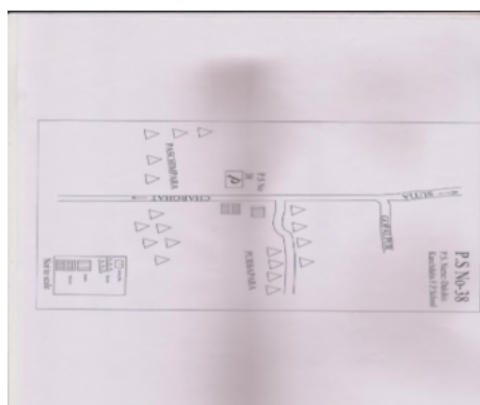

নির্বাচক নিবন্ধন আধিকারিকের স্বাক্ষর

Nazri Naksha

Google Map View

Polling Station Building Front View

Polling Station Front View

Cad View

Key MAP View

1 নাম : রিজিয়া বিবি স্বামীর নাম: আবুবক্কর বাড়ির নং : n0114 বয়স : 66 লিঙ্গ : মহিলা	WB/14/093/060184	ফটো উপলব্ধ	2 নাম : কহিনুর খাতুন পিতার নাম: রহিম মন্ডল বাড়ির নং : n0081 বয়স : 46 লিঙ্গ : মহিলা	LLQ2660280	ফটো উপলব্ধ	3 নাম : হামিদা বিবি স্বামীর নাম: ইছাহক বাড়ির নং : n0070 বয়স : 49 লিঙ্গ : মহিলা	LLQ1175108	ফটো উপলব্ধ
4 নাম : ফেরদৌসী বিবি মন্ডল স্বামীর নাম: হাফিজুর মন্ডল বাড়ির নং : n0089 বয়স : 41 লিঙ্গ : মহিলা	LLQ2196533	ফটো উপলব্ধ	5 নাম : হামিদা বিবি স্বামীর নাম: মসিনুর মণ্ডল বাড়ির নং : n0089 বয়স : 41 লিঙ্গ : মহিলা	YDY0808048	ফটো উপলব্ধ	6 নাম : মসিনুর মন্ডল পিতার নাম: ইয়াকুব আলী মন্ডল বাড়ির নং : n0089 বয়স : 43 লিঙ্গ : পুরুষ	LLQ1922467	ফটো উপলব্ধ
7 নাম : রহিলা বিবি স্বামীর নাম: এয়াকুব মণ্ডল বাড়ির নং : n0089 বয়স : 86 লিঙ্গ : মহিলা	LLQ0171124	ফটো উপলব্ধ	8 নাম : মুশফিকুজ্জামান পিতার নাম: মোঃ মনিরুজ্জামান মণ্ডল বাড়ির নং : n0093 বয়স : 32 লিঙ্গ : পুরুষ	YDY0807933	ফটো উপলব্ধ	9 নাম : মামুন রেজা মণ্ডল পিতার নাম: মোজাম্মেল মণ্ডল বাড়ির নং : n0093 বয়স : 35 লিঙ্গ : পুরুষ	YDY0426403	ফটো উপলব্ধ
10 নাম : ফিরদৌস মণ্ডল স্বামীর নাম: মোজাম্মেল মণ্ডল বাড়ির নং : n0093 বয়স : 53 লিঙ্গ : মহিলা	LLQ1175090	ফটো উপলব্ধ	11 নাম : মনিরা বিবি স্বামীর নাম: মনিরুজ্জামান মন্ডল বাড়ির নং : n0093 বয়স : 61 লিঙ্গ : মহিলা	YDY0340646	ফটো উপলব্ধ	12 নাম : খায়রুল জামান মণ্ডল মায়ের নাম: আসুরা বিবি মণ্ডল বাড়ির নং : n0120 বয়স : 35 লিঙ্গ : পুরুষ	YDY0546549	ফটো উপলব্ধ
13 নাম : আসুরা বিবি স্বামীর নাম: রেজাউল্লা মণ্ডল বাড়ির নং : n0120 বয়স : 67 লিঙ্গ : মহিলা	LLQ0171561	ফটো উপলব্ধ	14 নাম : হাসানুর জামান মন্ডল পিতার নাম: রেজাউল্লা মন্ডল বাড়ির নং : n0120 বয়স : 39 লিঙ্গ : পুরুষ	YDY0340620	ফটো উপলব্ধ	15 নাম : ফরিদা বিবি স্বামীর নাম: হাসানুর জামান মন্ডল বাড়ির নং : n0120 বয়স : 35 লিঙ্গ : মহিলা	YDY1019991	ফটো উপলব্ধ
16 নাম : মাসুদ রেজা মায়ের নাম: ফেরদৌসী বিবি বাড়ির নং : n0093 বয়স : 28 লিঙ্গ : পুরুষ	YDY1088376	ফটো উপলব্ধ	17 নাম : নূরজাহান বিবি স্বামীর নাম: হাইরুজ্জামান মন্ডল বাড়ির নং : 0180 বয়স : 28 লিঙ্গ : মহিলা	YDY1342880	ফটো উপলব্ধ	18 নাম : আলেয়া খাতুন পিতার নাম: আবু কালাম মন্ডল বাড়ির নং : 0026 বয়স : 26 লিঙ্গ : মহিলা	YDY1333152	ফটো উপলব্ধ
19 নাম : ফরোজ আলি মন্ডল মায়ের নাম: হামিদা বিবি বাড়ির নং : n0025 বয়স : 26 লিঙ্গ : পুরুষ	YDY1375484	ফটো উপলব্ধ	20 নাম : তহিনা খাতুন স্বামীর নাম: মিরাজ মন্ডল বাড়ির নং : n0074 বয়স : 32 লিঙ্গ : মহিলা	YGV1344381	ফটো উপলব্ধ	21 নাম : মনিরুজ্জামান মন্ডল পিতার নাম: আবুল হোসেন মন্ডল বাড়ির নং : n0093 বয়স : 65 লিঙ্গ : পুরুষ	YDY0340679	ফটো উপলব্ধ
22 নাম : মঞ্জুরা বিবি স্বামীর নাম: কামাল হোসেন মন্ডল বাড়ির নং : n0168 বয়স : 33 লিঙ্গ : মহিলা	YGV0991505	ফটো উপলব্ধ	23 নাম : ইয়াচিন মন্ডল পিতার নাম: হাফিজুল মন্ডল বাড়ির নং : n0089 বয়স : 26 লিঙ্গ : পুরুষ	YDY1296722	ফটো উপলব্ধ	24 নাম : মনিরুল মন্ডল মায়ের নাম: হামিদা বিবি বাড়ির নং : n0070 বয়স : 28 লিঙ্গ : পুরুষ	YDY1088418	ফটো উপলব্ধ
25 নাম : কামিরুল মন্ডল মায়ের নাম: হামিদা বিবি বাড়ির নং : এন0070 বয়স : 20 লিঙ্গ : পুরুষ	YDY1711639	ফটো উপলব্ধ	26 নাম : তাহিরা খাতুন পিতার নাম: মনিরুজ্জামান মন্ডল বাড়ির নং : n0093 বয়স : 23 লিঙ্গ : মহিলা	YDY1475565	ফটো উপলব্ধ	27 নাম : হাফিজুর মন্ডল পিতার নাম: ইয়াকুব আলী মন্ডল বাড়ির নং : n0089 বয়স : 46 লিঙ্গ : পুরুষ	LLQ1921907	ফটো উপলব্ধ
28 নাম : রুনা সুলতানা স্বামীর নাম: মুশফিকুজ্জামান বাড়ির নং : এন0093 বয়স : 23 লিঙ্গ : মহিলা	YDY1580208	ফটো উপলব্ধ	29 নাম : মৌসুমি খাতুন স্বামীর নাম: ফরোজ আলি মন্ডল বাড়ির নং : এন0025 বয়স : 24 লিঙ্গ : মহিলা	YDY1640515	ফটো উপলব্ধ	30 নাম : শিখা কর্মকার স্বামীর নাম: গোপাল কর্মকার বাড়ির নং : n0085 বয়স : 48 লিঙ্গ : মহিলা	YDY1088335	ফটো উপলব্ধ