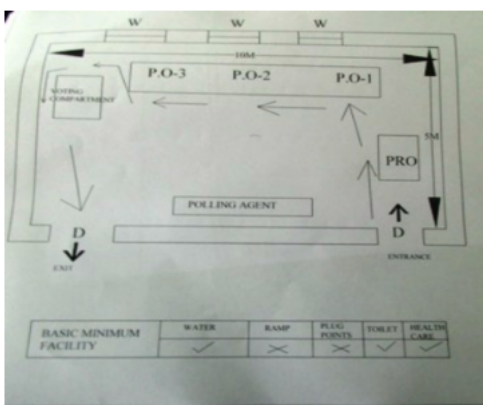

নির্বাচক নিবন্ধন আধিকারিকের স্বাক্ষর

Nazri Naksha

Google Map View

Polling Station Building Front View

Polling Station Front View

Cad View

Key MAP View

1 নাম : নূর জাহান খাতুন স্বামীর নাম: জহির আলি মন্ডল বাড়ির নং : 192 বয়স : 42 লিঙ্গ : মহিলা	LLQ2678530	ফটো উপলব্ধ	2 নাম : মোহর আলি মোল্লা পিতার নাম: মনিরুল মোল্লা বাড়ির নং : n0025 বয়স : 34 লিঙ্গ : পুরুষ	YDY0547224	ফটো উপলব্ধ	3 নাম : আরিফ মোল্লা পিতার নাম: সিরাজুল মোল্লা বাড়ির নং : n0025 বয়স : 36 লিঙ্গ : পুরুষ	YDY0341222	ফটো উপলব্ধ
4 নাম : রেহেনা বিবি স্বামীর নাম: জাহাঙ্গীর মোল্লা বাড়ির নং : n0025 বয়স : 37 লিঙ্গ : মহিলা	YDY0692285	ফটো উপলব্ধ	5 নাম : ফিরোজা খাতুন স্বামীর নাম: সাহাজান মোল্লা বাড়ির নং : 0026 বয়স : 39 লিঙ্গ : মহিলা	LLQ2678506	ফটো উপলব্ধ	6 নাম : জোহাঙ্গীর মোল্লা পিতার নাম: সিরাজুল মোল্লা বাড়ির নং : n0025 বয়স : 40 লিঙ্গ : পুরুষ	YDY0547216	ফটো উপলব্ধ
7 নাম : সাহাজাহান মোল্লা পিতার নাম: সিরাজ মোল্লা বাড়ির নং : n0025 বয়স : 43 লিঙ্গ : পুরুষ	LLQ1937887	ফটো উপলব্ধ	8 নাম : রোকেয়াবিবি স্বামীর নাম: সিরাজুল মোল্লা বাড়ির নং : n0025 বয়স : 61 লিঙ্গ : মহিলা	LLQ0231209	ফটো উপলব্ধ	9 নাম : তসলিমা বিবি স্বামীর নাম: আমিরুল মোল্লা বাড়ির নং : NO025 বয়স : 37 লিঙ্গ : মহিলা	YDY0808899	ফটো উপলব্ধ
10 নাম : আনারুল মোল্লা পিতার নাম: বাকেরালী মোল্লা বাড়ির নং : n0025 বয়স : 58 লিঙ্গ : পুরুষ	LLQ2487288	ফটো উপলব্ধ	11 নাম : মজনু আলি মোল্লা পিতার নাম: মনিরুল মোল্লা বাড়ির নং : 0026 বয়স : 44 লিঙ্গ : পুরুষ	LLQ2678654	ফটো উপলব্ধ	12 নাম : রেবেকা বিবি মোল্লা স্বামীর নাম: সালামগীর মোল্লা বাড়ির নং : n0025 বয়স : 35 লিঙ্গ : মহিলা	YDY1020288	ফটো উপলব্ধ
13 নাম : সালামগীর মোল্লা পিতার নাম: সিরাজুল মোল্লা বাড়ির নং : n0025 বয়স : 38 লিঙ্গ : পুরুষ	YDY0341230	ফটো উপলব্ধ	14 নাম : ইউনুচ মোল্লা মায়ের নাম: সহরবানু মোল্লা বাড়ির নং : n0017 বয়স : 43 লিঙ্গ : পুরুষ	LLQ1937861	ফটো উপলব্ধ	15 নাম : শহরবানুবিবি স্বামীর নাম: এসারালী মোল্লা বাড়ির নং : n0017 বয়স : 88 লিঙ্গ : মহিলা	LLQ0228460	ফটো উপলব্ধ
16 নাম : জাহিরুল সরদার পিতার নাম: হাফিজুল সরদার বাড়ির নং : n0046 বয়স : 36 লিঙ্গ : পুরুষ	YDY0547323	ফটো উপলব্ধ	17 নাম : হাফিজুল সরদার পিতার নাম: রহমতালী সরদার বাড়ির নং : n0046 বয়স : 57 লিঙ্গ : পুরুষ	LLQ0231894	ফটো উপলব্ধ	18 নাম : জায়দা বিবি স্বামীর নাম: রহমতালী সরদার বাড়ির নং : n0046 বয়স : 83 লিঙ্গ : মহিলা	LLQ0231860	ফটো উপলব্ধ
19 নাম : জিয়াদ মোল্লা পিতার নাম: বাবুরালি মোল্লা বাড়ির নং : n0070 বয়স : 50 লিঙ্গ : পুরুষ	LLQ1186634	ফটো উপলব্ধ	20 নাম : আব্দুল মোল্লা পিতার নাম: বাবুরালি মোল্লা বাড়ির নং : n0070 বয়স : 53 লিঙ্গ : পুরুষ	LLQ1186683	ফটো উপলব্ধ	21 নাম : জসিমুদ্দিন সরদার পিতার নাম: হাফিজুল সরদার বাড়ির নং : n0046 বয়স : 28 লিঙ্গ : পুরুষ	YDY1089119	ফটো উপলব্ধ
22 নাম : রাবিয়া মোল্লা (গাজী) স্বামীর নাম: মজনু আলি মোল্লা বাড়ির নং : 0026 বয়স : 40 লিঙ্গ : মহিলা	YDY1089002	ফটো উপলব্ধ	23 নাম : হালিমা সরদার পিতার নাম: হাফিজুল সরদার বাড়ির নং : n0046 বয়স : 28 লিঙ্গ : মহিলা	YDY1088939	ফটো উপলব্ধ	24 নাম : রেহেনা বিবি স্বামীর নাম: জুকার সরদার বাড়ির নং : NO025 বয়স : 51 লিঙ্গ : মহিলা	LLQ0342030	ফটো উপলব্ধ
25 নাম : হাসনুজ্জামান মন্ডল পিতার নাম: আব্দুস ছামাদ মন্ডল বাড়ির নং : n0086 বয়স : 40 লিঙ্গ : পুরুষ	LLQ2209245	ফটো উপলব্ধ	26 নাম : ফাতেমা বিবি স্বামীর নাম: ছাত্তার গাজী বাড়ির নং : n0040 বয়স : 63 লিঙ্গ : মহিলা	LLQ2209476	ফটো উপলব্ধ	27 নাম : আলেয়াবিবি স্বামীর নাম: ছাত্তার মণ্ডল বাড়ির নং : - বয়স : 73 লিঙ্গ : মহিলা	LLQ0229153	ফটো উপলব্ধ
28 নাম : আলাউদ্দিন মন্ডল পিতার নাম: হোসেন মন্ডল বাড়ির নং : n0033 বয়স : 40 লিঙ্গ : পুরুষ	YDY0546978	ফটো উপলব্ধ	29 নাম : রহিমা বিবি স্বামীর নাম: সিদ্দিক মন্ডল বাড়ির নং : 0035 বয়স : 43 লিঙ্গ : মহিলা	LLQ2678670	ফটো উপলব্ধ	30 নাম : মাসুদা বিবি মণ্ডল পিতার নাম: মোস্তাফিজুর মণ্ডল বাড়ির নং : n0033 বয়স : 63 লিঙ্গ : মহিলা	YDY0546960	ফটো উপলব্ধ