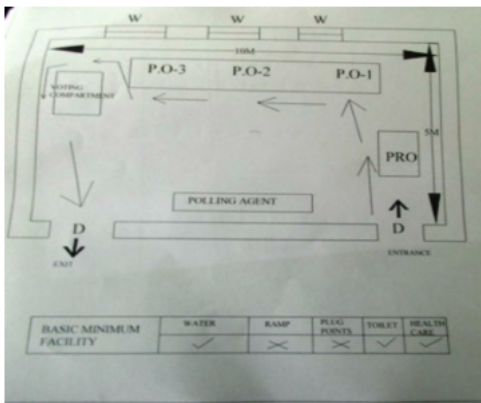

নির্বাচক নিবন্ধন আধিকারিকের স্বাক্ষর

Nazri Naksha

Google Map View

Polling Station Building Front View

Polling Station Front View

Cad View

Key MAP View

1 নাম : রহিমা বিবি স্বামীর নাম: মকলু মণ্ডল বাড়ির নং : n0014 বয়স : 37 লিঙ্গ : মহিলা	YDY0692764 ফটো উপলব্ধ	2 নাম : মাজেদা বিবি স্বামীর নাম: জামারুল মণ্ডল বাড়ির নং : n0014 বয়স : 39 লিঙ্গ : মহিলা	YDY0547497 ফটো উপলব্ধ	3 নাম : মকলু মন্ডল পিতার নাম: কাদের মন্ডল বাড়ির নং : n0014 বয়স : 47 লিঙ্গ : পুরুষ	LLQ1185123 ফটো উপলব্ধ
4 নাম : জামারুল মন্ডল পিতার নাম: আমিনুদ্দীন মন্ডল বাড়ির নং : n0014 বয়স : 54 লিঙ্গ : পুরুষ	LLQ0233361 ফটো উপলব্ধ	5 নাম : রাহেলাবিবি স্বামীর নাম: কাদের মণ্ডল বাড়ির নং : n0014 বয়স : 70 লিঙ্গ : মহিলা	LLQ0233379 ফটো উপলব্ধ	6 নাম : রোজিনা বিবি স্বামীর নাম: ফারুক মণ্ডল বাড়ির নং : 0012 বয়স : 38 লিঙ্গ : মহিলা	YDY0547554 ফটো উপলব্ধ
7 নাম : ওহিদা বিবি মন্ডল স্বামীর নাম: কাশেম মন্ডল বাড়ির নং : n0012 বয়স : 41 লিঙ্গ : মহিলা	LLQ2209914 ফটো উপলব্ধ	8 নাম : ছালাম মণ্ডল পিতার নাম: ওহাব মণ্ডল বাড়ির নং : n0012 বয়স : 32 লিঙ্গ : পুরুষ	YDY0809194 ফটো উপলব্ধ	9 নাম : মাস্কুরাবিবি স্বামীর নাম: ছামাদ মণ্ডল বাড়ির নং : n0012 বয়স : 54 লিঙ্গ : মহিলা	WB/14/093/099145 ফটো উপলব্ধ
10 নাম : ফারুক মন্ডল পিতার নাম: ছামাদ মন্ডল বাড়ির নং : 0012 বয়স : 37 লিঙ্গ : পুরুষ	LLQ2678936 ফটো উপলব্ধ	11 নাম : কাসেম মন্ডল পিতার নাম: তমিজুদ্দীন মন্ডল বাড়ির নং : n0012 বয়স : 53 লিঙ্গ : পুরুষ	LLQ0232298 ফটো উপলব্ধ	12 নাম : ছাত্তার মন্ডল পিতার নাম: তমিজুদ্দীন মন্ডল বাড়ির নং : 112 বয়স : 61 লিঙ্গ : পুরুষ	LLQ0232272 ফটো উপলব্ধ
13 নাম : আনোয়ারাবিবি স্বামীর নাম: আবুলকাসেম দফাদার বাড়ির নং : n0043 বয়স : 62 লিঙ্গ : মহিলা	LLQ1186030 ফটো উপলব্ধ	14 নাম : নুফরুজা খাতুন পিতার নাম: আবুল হোসেন দফাদার বাড়ির নং : 043 বয়স : 30 লিঙ্গ : মহিলা	YDY0915694 ফটো উপলব্ধ	15 নাম : মাজেদাবিবি স্বামীর নাম: আবুল হোসেন দফাদার বাড়ির নং : n0043 বয়স : 54 লিঙ্গ : মহিলা	LLQ0232082 ফটো উপলব্ধ
16 নাম : আবুল হোসেন দফাদার পিতার নাম: জিনতুল্যা দফাদার বাড়ির নং : n0043 বয়স : 59 লিঙ্গ : পুরুষ	LLQ0232074 ফটো উপলব্ধ	17 নাম : বাপ্পা দফাদার পিতার নাম: রসিদ দফাদার বাড়ির নং : n0043 বয়স : 33 লিঙ্গ : পুরুষ	YDY0692988 ফটো উপলব্ধ	18 নাম : আজমিরা বিবি স্বামীর নাম: কামিরুল দফাদার বাড়ির নং : n0043 বয়স : 34 লিঙ্গ : মহিলা	YDY0692798 ফটো উপলব্ধ
19 নাম : কামিরুল দফাদার পিতার নাম: রসিদ দফাদার বাড়ির নং : n0043 বয়স : 41 লিঙ্গ : পুরুষ	LLQ2209955 ফটো উপলব্ধ	20 নাম : সাকিলাবিবি স্বামীর নাম: রসিদ দফাদার বাড়ির নং : n0043 বয়স : 58 লিঙ্গ : মহিলা	LLQ0232066 ফটো উপলব্ধ	21 নাম : রসিদ দফাদার পিতার নাম: জিনতুল্যা দফাদার বাড়ির নং : n0043 বয়স : 64 লিঙ্গ : পুরুষ	LLQ0232058 ফটো উপলব্ধ
22 নাম : আবুল কাসেম দফাদার পিতার নাম: জিনতুল্যা দফাদার বাড়ির নং : n0043 বয়স : 69 লিঙ্গ : পুরুষ	LLQ0232041 ফটো উপলব্ধ	23 নাম : রফিকুল দফাদার পিতার নাম: আফিলুদ্দিন দফাদার বাড়ির নং : 043 বয়স : 31 লিঙ্গ : পুরুষ	YDY0915702 ফটো উপলব্ধ	24 নাম : রজিনা বিবি স্বামীর নাম: তারিকুল দফাদার বাড়ির নং : n0043 বয়স : 39 লিঙ্গ : মহিলা	YDY0031039 ফটো উপলব্ধ
25 নাম : তারিকুল দফাদার পিতার নাম: আফিলুদ্দিন দফাদার বাড়ির নং : n0043 বয়স : 39 লিঙ্গ : পুরুষ	LLQ2416691 ফটো উপলব্ধ	26 নাম : আসমা দফাদার স্বামীর নাম: আনারুল দফাদার বাড়ির নং : n0043 বয়স : 40 লিঙ্গ : মহিলা	YDY0548073 ফটো উপলব্ধ	27 নাম : সুপিয়া বিবি স্বামীর নাম: আফিলুদ্দিন দফাদার বাড়ির নং : n0043 বয়স : 64 লিঙ্গ : মহিলা	LLQ0232033 ফটো উপলব্ধ
28 নাম : আফিলুদ্দিন দফাদার পিতার নাম: জিনতুল্যা দফাদার বাড়ির নং : n0043 বয়স : 72 লিঙ্গ : পুরুষ	LLQ0232025 ফটো উপলব্ধ	29 নাম : আয়সাবিবি স্বামীর নাম: জিনতুল্যা দফাদার বাড়ির নং : n0043 বয়স : 104 লিঙ্গ : মহিলা	LLQ1186022 ফটো উপলব্ধ	30 নাম : ছাবিনা খাতুন পিতার নাম: রাসেক মন্ডল বাড়ির নং : n0056 বয়স : 29 লিঙ্গ : মহিলা	YDY1089457 ফটো উপলব্ধ