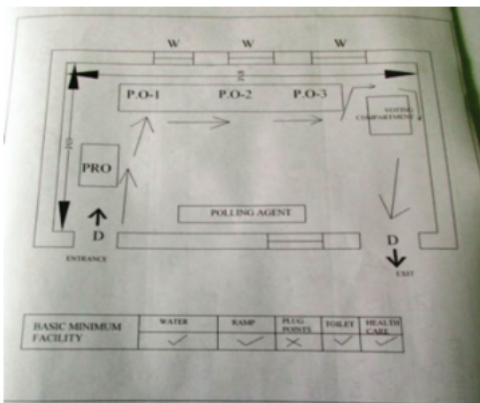

নির্বাচক নিবন্ধন আধিকারিকের স্বাক্ষর

Nazri Naksha

Google Map View

Polling Station Building Front View

Polling Station Front View

Cad View

Key MAP View

1 নাম : খবিলা বিবি স্বামীর নাম: এরসাদ সাহাজী বাড়ির নং : n0106 বয়স : 71 লিঙ্গ : মহিলা	LLQ0162933 ফটো উপলব্ধ	2 নাম : পারভীনা খাতুন স্বামীর নাম: আমিরুল মন্ডল বাড়ির নং : n0199 বয়স : 29 লিঙ্গ : মহিলা	YDY1087378 ফটো উপলব্ধ	3 নাম : পিয়ালী (বিশ্বাস) খাঁ স্বামীর নাম: শুভঙ্কর খাঁ বাড়ির নং : n0026 বয়স : 28 লিঙ্গ : মহিলা	YDY1290170 ফটো উপলব্ধ
4 নাম : গোলক বিহারী খাঁ পিতার নাম: নরেন্দ্র খাঁ বাড়ির নং : n0026 বয়স : 71 লিঙ্গ : পুরুষ	LLQ0160820 ফটো উপলব্ধ	5 নাম : নারায়ন খাঁ পিতার নাম: শিবনাথ খাঁ বাড়ির নং : এন0059 বয়স : 82 লিঙ্গ : পুরুষ	LLQ0160838 ফটো উপলব্ধ	6 নাম : কৃত্তিকা খাঁ স্বামীর নাম: নারায়ন খাঁ বাড়ির নং : এন0065 বয়স : 68 লিঙ্গ : মহিলা	LLQ0160846 ফটো উপলব্ধ
7 নাম : অসিত খাঁ পিতার নাম: নারায়ন খাঁ বাড়ির নং : এন0098 বয়স : 52 লিঙ্গ : পুরুষ	LLQ1170042 ফটো উপলব্ধ	8 নাম : মোসুমী ঘোষ স্বামীর নাম: সঞ্জয় ঘোষ বাড়ির নং : n0099 বয়স : 43 লিঙ্গ : মহিলা	GWZ1600071 ফটো উপলব্ধ	9 নাম : রাখিরানী খাঁ স্বামীর নাম: অরুণ কুমার খাঁ বাড়ির নং : এন0099 বয়স : 47 লিঙ্গ : মহিলা	LLQ1919992 ফটো উপলব্ধ
10 নাম : রুপা খাঁ স্বামীর নাম: তরুণ খাঁ বাড়ির নং : n0099 বয়স : 40 লিঙ্গ : মহিলা	LLQ2194561 ফটো উপলব্ধ	11 নাম : তরুণ খাঁ পিতার নাম: পরিতোষ খাঁ বাড়ির নং : n0099 বয়স : 48 লিঙ্গ : পুরুষ	LLQ1170257 ফটো উপলব্ধ	12 নাম : আরতি খাঁ স্বামীর নাম: পরিতোষ খাঁ বাড়ির নং : n0099 বয়স : 71 লিঙ্গ : মহিলা	LLQ0160788 ফটো উপলব্ধ
13 নাম : অরুণ কুমার খাঁ পিতার নাম: নারায়ন চন্দ্র খাঁ বাড়ির নং : n0098 বয়স : 45 লিঙ্গ : পুরুষ	LLQ1170232 ফটো উপলব্ধ	14 নাম : মিনতী (মন্ডল) খাঁ স্বামীর নাম: অসিত খাঁ বাড়ির নং : n0098 বয়স : 41 লিঙ্গ : মহিলা	YDY0342105 ফটো উপলব্ধ	15 নাম : রুপঙ্কর খাঁ পিতার নাম: গোলক বিহারী খাঁ বাড়ির নং : 26 বয়স : 29 লিঙ্গ : পুরুষ	YDY1021401 ফটো উপলব্ধ
16 নাম : শুভঙ্কর খাঁ পিতার নাম: গোষ্ঠবিহারী খাঁ বাড়ির নং : n0026 বয়স : 41 লিঙ্গ : পুরুষ	LLQ2137131 ফটো উপলব্ধ	17 নাম : সুধারানী খাঁ স্বামীর নাম: গোষ্ঠবিহারী খাঁ বাড়ির নং : n0026 বয়স : 69 লিঙ্গ : মহিলা	LLQ2479061 ফটো উপলব্ধ	18 নাম : রেখারানী খাঁ স্বামীর নাম: গোলক বিহারী খাঁ বাড়ির নং : n0026 বয়স : 63 লিঙ্গ : মহিলা	LLQ2479053 ফটো উপলব্ধ
19 নাম : গোষ্ঠ বিহারী খাঁ পিতার নাম: নরেন্দ্র খাঁ বাড়ির নং : n0026 বয়স : 76 লিঙ্গ : পুরুষ	LLQ0160812 ফটো উপলব্ধ	20 নাম : উশ্রীতা খাঁ সরকার স্বামীর নাম: অরুণ কুমার খাঁ বাড়ির নং : বয়স : 30 লিঙ্গ : মহিলা	YDY0904011 ফটো উপলব্ধ	21 নাম : তপন বিশ্বাস পিতার নাম: কৃষ্ণপদ বিশ্বাস বাড়ির নং : n0093 বয়স : 44 লিঙ্গ : পুরুষ	LLQ1920024 ফটো উপলব্ধ
22 নাম : অতনু বিশ্বাস পিতার নাম: তপন বিশ্বাস বাড়ির নং : এন0093 বয়স : 24 লিঙ্গ : পুরুষ	YDY1532563 ফটো উপলব্ধ	23 নাম : মানকুমারী সরকার স্বামীর নাম: সুকুমার সরকার বাড়ির নং : N0152 বয়স : 42 লিঙ্গ : মহিলা	YDY0810622 ফটো উপলব্ধ	24 নাম : আশা গাইন পিতার নাম: কিশোর গাইন বাড়ির নং : N0068 বয়স : 24 লিঙ্গ : মহিলা	YDY1433424 ফটো উপলব্ধ
25 নাম : মমতা গাইন স্বামীর নাম: অমল গাইন বাড়ির নং : n0169 বয়স : 53 লিঙ্গ : মহিলা	LLQ2194579 ফটো উপলব্ধ	26 নাম : গীতা দাস স্বামীর নাম: পরিমল দাস বাড়ির নং : n0189 বয়স : 50 লিঙ্গ : মহিলা	LLQ0161596 ফটো উপলব্ধ	27 নাম : নিলীমা গাইন স্বামীর নাম: গণেশ গাইন বাড়ির নং : 86 বয়স : 39 লিঙ্গ : মহিলা	LLQ2675049 ফটো উপলব্ধ
28 নাম : গণেশ গাইন পিতার নাম: নিরাপদ গাইন বাড়ির নং : এন0086 বয়স : 60 লিঙ্গ : পুরুষ	YDY0549808 ফটো উপলব্ধ	29 নাম : রাজীব গাইন পিতার নাম: অমল গাইন বাড়ির নং : n0169 বয়স : 44 লিঙ্গ : পুরুষ	LLQ2194595 ফটো উপলব্ধ	30 নাম : অমল গাইন পিতার নাম: হরিশ গাইন বাড়ির নং : n0169 বয়স : 69 লিঙ্গ : পুরুষ	LLQ2194587 ফটো উপলব্ধ