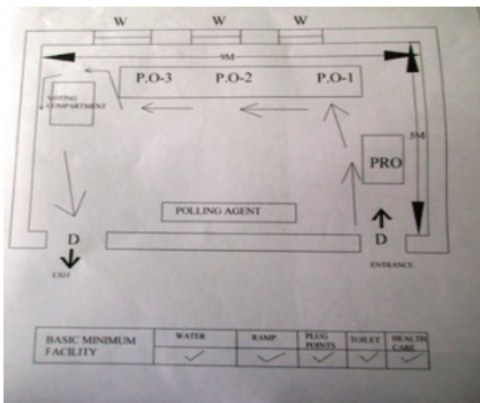

নির্বাচক নিবন্ধন আধিকারিকের স্বাক্ষর

Nazri Naksha

Google Map View

Polling Station Building Front View

Polling Station Front View

Cad View

Key MAP View

Q 1 নাম : দীপ্তি অধিকারী প্রান্ত মায়ের নাম : সুমতি পাহিন বাড়ির নং : এন000 বয়স : 24 লিঙ্গ : মহিলা	YDY1615764 ফটো উপলব্ধ	Q 2 নাম : পম্পা চ্যাটার্জী পিতার নাম : রবীন্দ্রনাথ চ্যাটার্জী বাড়ির নং : n0007 বয়স : 33 লিঙ্গ : মহিলা	ZDE0707521 ফটো উপলব্ধ	3 নাম : তীর্থ আচার্য পিতার নাম : চিত্তরঞ্জন আচার্য বাড়ির নং : n0009 বয়স : 30 লিঙ্গ : পুরুষ	YDY1165513 ফটো উপলব্ধ
4 নাম : মন্দিরা আচার্য স্বামীর নাম : অমিত আচার্য বাড়ির নং : - বয়স : 23 লিঙ্গ : মহিলা	YDY1551258 ফটো উপলব্ধ	5 নাম : খোকন আচার্য পিতার নাম : রূপকুমার আচার্য বাড়ির নং : এন0006 বয়স : 22 লিঙ্গ : পুরুষ	YDY1577360 ফটো উপলব্ধ	6 নাম : নয়ন কুমার আচার্য পিতার নাম : চিত্তরঞ্জন আচার্য বাড়ির নং : n0009 বয়স : 35 লিঙ্গ : পুরুষ	YDY0429381 ফটো উপলব্ধ
7 নাম : তপতী আচার্য স্বামীর নাম : চিত্তরঞ্জন আচার্য বাড়ির নং : এন000 বয়স : 57 লিঙ্গ : মহিলা	LLQ0223552 ফটো উপলব্ধ	8 নাম : চিত্তরঞ্জন আচার্য পিতার নাম : নিরঞ্জন আচার্য বাড়ির নং : এন000 বয়স : 60 লিঙ্গ : পুরুষ	LLQ0223545 ফটো উপলব্ধ	9 নাম : অমিত আচার্য পিতার নাম : দুধকুমার আচার্য বাড়ির নং : n0008 বয়স : 36 লিঙ্গ : পুরুষ	YDY0342394 ফটো উপলব্ধ
10 নাম : রুদ্রানী আচার্য স্বামীর নাম : দুধকুমার আচার্য বাড়ির নং : n0008 বয়স : 63 লিঙ্গ : মহিলা	LLQ0223578 ফটো উপলব্ধ	11 নাম : বর্না আচার্য স্বামীর নাম : ঝন্টু আচার্য বাড়ির নং : - বয়স : 34 লিঙ্গ : মহিলা	YDY0811315 ফটো উপলব্ধ	12 নাম : ঝন্টু আচার্য পিতার নাম : রাজ কুমার আচার্য বাড়ির নং : - বয়স : 41 লিঙ্গ : পুরুষ	LLQ2590925 ফটো উপলব্ধ
13 নাম : অজিতা আচার্য স্বামীর নাম : নিশীথ কুমার আচার্য বাড়ির নং : n0007 বয়স : 31 লিঙ্গ : মহিলা	YDY0811083 ফটো উপলব্ধ	14 নাম : নিশীথ কুমার আচার্য পিতার নাম : রাজ কুমার আচার্য বাড়ির নং : n0007 বয়স : 43 লিঙ্গ : পুরুষ	YDY0036665 ফটো উপলব্ধ	15 নাম : অনুপ কুমার আচার্য পিতার নাম : রাজকুমার আচার্য বাড়ির নং : n0007 বয়স : 36 লিঙ্গ : পুরুষ	YDY0036657 ফটো উপলব্ধ
16 নাম : বর্ণা আচার্য স্বামীর নাম : রাজকুমার আচার্য বাড়ির নং : এন0007 বয়স : 63 লিঙ্গ : মহিলা	LLQ0223610 ফটো উপলব্ধ	17 নাম : রাজকুমার আচার্য পিতার নাম : বটকৃষ্ণ আচার্য বাড়ির নং : এন0007 বয়স : 74 লিঙ্গ : পুরুষ	YDY1718295 ফটো উপলব্ধ	Q 18 নাম : রাধারানী আচার্য স্বামীর নাম : রূপকুমার আচার্য বাড়ির নং : n0006 বয়স : 41 লিঙ্গ : মহিলা	YDY0036632 ফটো উপলব্ধ
19 নাম : রূপকুমার আচার্য পিতার নাম : বটকৃষ্ণ আচার্য বাড়ির নং : n0006 বয়স : 55 লিঙ্গ : পুরুষ	LLQ0223594 ফটো উপলব্ধ	20 নাম : অনিতা আচার্য স্বামীর নাম : প্রবীর আচার্য বাড়ির নং : n0009 বয়স : 45 লিঙ্গ : মহিলা	LLQ2209039 ফটো উপলব্ধ	21 নাম : প্রবীর আচার্য পিতার নাম : নিরঞ্জন আচার্য বাড়ির নং : n0009 বয়স : 50 লিঙ্গ : পুরুষ	LLQ1566884 ফটো উপলব্ধ
22 নাম : দুধকুমার আচার্য পিতার নাম : বটকৃষ্ণ আচার্য বাড়ির নং : - বয়স : 68 লিঙ্গ : পুরুষ	LLQ0223560 ফটো উপলব্ধ	23 নাম : প্রিয়ান্বিতা কর্মকার স্বামীর নাম : প্রণব কর্মকার বাড়ির নং : - বয়স : 24 লিঙ্গ : মহিলা	YDY1471689 ফটো উপলব্ধ	24 নাম : মল্লিকা কর্মকার স্বামীর নাম : মিতুন কর্মকার বাড়ির নং : n0011 বয়স : 26 লিঙ্গ : মহিলা	YDY1315183 ফটো উপলব্ধ
25 নাম : মালতী কর্মকার স্বামীর নাম : নিমাই কর্মকার বাড়ির নং : n0017 বয়স : 51 লিঙ্গ : মহিলা	LLQ0223776 ফটো উপলব্ধ	26 নাম : নিমাই কর্মকার পিতার নাম : শচিদ্রলাল কর্মকার বাড়ির নং : n0017 বয়স : 55 লিঙ্গ : পুরুষ	LLQ0223768 ফটো উপলব্ধ	27 নাম : লক্ষ্মী কর্মকার স্বামীর নাম : উত্তম কর্মকার বাড়ির নং : n0014 বয়স : 36 লিঙ্গ : মহিলা	LLQ2678316 ফটো উপলব্ধ
28 নাম : উত্তম কর্মকার পিতার নাম : ভীমচন্দ্র কর্মকার বাড়ির নং : n0014 বয়স : 47 লিঙ্গ : পুরুষ	LLQ1186394 ফটো উপলব্ধ	29 নাম : শৈলরাণী কর্মকার স্বামীর নাম : ভীম কর্মকার বাড়ির নং : n0014 বয়স : 63 লিঙ্গ : মহিলা	LLQ0223834 ফটো উপলব্ধ	30 নাম : রামকৃষ্ণ কর্মকার পিতার নাম : ভীমচন্দ্র কর্মকার বাড়ির নং : n0014 বয়স : 46 লিঙ্গ : পুরুষ	LLQ1185438 ফটো উপলব্ধ