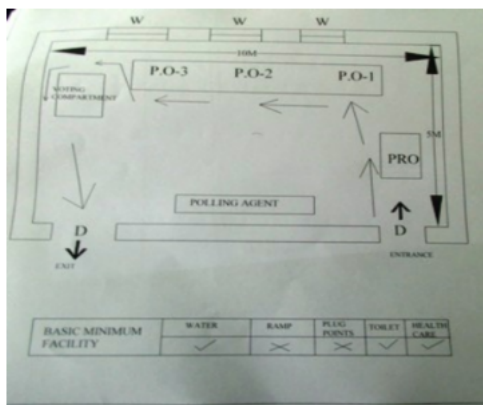

নির্বাচক নিবন্ধন আধিকারিকের স্বাক্ষর

Nazri Naksha

Google Map View

Polling Station Building Front View

Polling Station Front View

Cad View

Key MAP View

1 নাম : রেখা খাঁ স্বামীর নাম: পল্টু সরদার বাড়ির নং : এন0198 বয়স : 29 লিঙ্গ : মহিলা	SSA1889906 ফটো উপলব্ধ	2 নাম : মিন্টু গুহ পিতার নাম: পুরঞ্জয় গুহ বাড়ির নং : n0082 বয়স : 41 লিঙ্গ : পুরুষ	LLQ2207157 ফটো উপলব্ধ	3 নাম : কমলা গুহ স্বামীর নাম: পূর্ণ গুহ বাড়ির নং : - বয়স : 52 লিঙ্গ : মহিলা	LLQ0217356 ফটো উপলব্ধ
4 নাম : রাজেন্দ্রনাথ গুহ পিতার নাম: পুন্য চন্দ্র গুহ বাড়ির নং : - বয়স : 28 লিঙ্গ : পুরুষ	YDY1091370 ফটো উপলব্ধ	5 নাম : স্বপন গুহ মায়ের নাম: হরিদাসী গুহ বাড়ির নং : - বয়স : 47 লিঙ্গ : পুরুষ	LLQ1184480 ফটো উপলব্ধ	6 নাম : কবিতা গুহ স্বামীর নাম: অনুপ গুহ বাড়ির নং : n0099 বয়স : 43 লিঙ্গ : মহিলা	BWC3266509 ফটো উপলব্ধ
7 নাম : পম্পা গুহ স্বামীর নাম: মহাদেব গুহ বাড়ির নং : n0077 বয়স : 43 লিঙ্গ : মহিলা	YDY1191998 ফটো উপলব্ধ	8 নাম : মোহন গুহ পিতার নাম: গনেশ গুহ বাড়ির নং : n0110 বয়স : 28 লিঙ্গ : পুরুষ	YDY1192038 ফটো উপলব্ধ	9 নাম : ভীষ্ম গুহ পিতার নাম: তাপস গুহ বাড়ির নং : n0068 বয়স : 27 লিঙ্গ : পুরুষ	YDY1192087 ফটো উপলব্ধ
10 নাম : মিলন গুহ পিতার নাম: মহাদেব গুহ বাড়ির নং : 0143 বয়স : 34 লিঙ্গ : পুরুষ	YDY0694802 ফটো উপলব্ধ	11 নাম : মহাদেব গুহ পিতার নাম: নিতাই গুহ বাড়ির নং : এন000 বয়স : 58 লিঙ্গ : পুরুষ	LLQ0217430 ফটো উপলব্ধ	12 নাম : চম্পা গুহ (নক্কর) স্বামীর নাম: মিলন গুহ বাড়ির নং : n0077 বয়স : 28 লিঙ্গ : মহিলা	YDY1091453 ফটো উপলব্ধ
13 নাম : অতনু গুহ পিতার নাম: পুণ্য গুহ বাড়ির নং : 0058 বয়স : 25 লিঙ্গ : পুরুষ	YDY1341874 ফটো উপলব্ধ	14 নাম : মৌসুমী স্বামীর নাম: মিন্টু গুহ বাড়ির নং : N0082 বয়স : 28 লিঙ্গ : মহিলা	NNR1875541 ফটো উপলব্ধ	15 নাম : বিপুল গুহ পিতার নাম: বিনয় গুহ বাড়ির নং : 0080 বয়স : 30 লিঙ্গ : পুরুষ	YDY0917898 ফটো উপলব্ধ
16 নাম : মৌমিতা গুহ পিতার নাম: গণেশ গুহ বাড়ির নং : এন0059 বয়স : 22 লিঙ্গ : মহিলা	YDY1609411 ফটো উপলব্ধ	17 নাম : বিশ্বনাথ গুহ পিতার নাম: উওম গুহ বাড়ির নং : n0064 বয়স : 31 লিঙ্গ : পুরুষ	YDY1091404 ফটো উপলব্ধ	18 নাম : প্রমিত গুহ মায়ের নাম: কাকিল গুহ বাড়ির নং : n0099 বয়স : 35 লিঙ্গ : পুরুষ	YDY0429902 ফটো উপলব্ধ
19 নাম : জ্যোৎস্না গুহ স্বামীর নাম: উত্তম গুহ বাড়ির নং : n0064 বয়স : 48 লিঙ্গ : মহিলা	GST2153989 ফটো উপলব্ধ	20 নাম : শম্পা মন্ডল গুহ স্বামীর নাম: স্বপন গুহ বাড়ির নং : - বয়স : 34 লিঙ্গ : মহিলা	YDY1091461 ফটো উপলব্ধ	21 নাম : দিলীপ গুহ মায়ের নাম: তরুলতা গুহ বাড়ির নং : n0231 বয়স : 66 লিঙ্গ : পুরুষ	YDY0430348 ফটো উপলব্ধ
22 নাম : তরুলতা গুহ স্বামীর নাম: পরেশ গুহ বাড়ির নং : n0232 বয়স : 76 লিঙ্গ : মহিলা	LLQ2486645 ফটো উপলব্ধ	23 নাম : শঙ্কর কুমার গুহ পিতার নাম: ক্ষুদিরাম গুহ বাড়ির নং : n0226 বয়স : 59 লিঙ্গ : পুরুষ	LLQ0217307 ফটো উপলব্ধ	24 নাম : সুমন গুহ পিতার নাম: গনেশ গুহ বাড়ির নং : 0110 বয়স : 30 লিঙ্গ : পুরুষ	YDY0917856 ফটো উপলব্ধ
25 নাম : রীনা গুহ স্বামীর নাম: গনেশ গুহ বাড়ির নং : n0110 বয়স : 42 লিঙ্গ : মহিলা	LLQ2207165 ফটো উপলব্ধ	26 নাম : গনেশ গুহ পিতার নাম: নিতাই গুহ বাড়ির নং : n0110 বয়স : 53 লিঙ্গ : পুরুষ	LLQ0217448 ফটো উপলব্ধ	27 নাম : অনুপ গুহ পিতার নাম: দিলীপ গুহ বাড়ির নং : n0099 বয়স : 37 লিঙ্গ : পুরুষ	YDY0429910 ফটো উপলব্ধ
28 নাম : কাকলী গুহ স্বামীর নাম: দিলীপ গুহ বাড়ির নং : n0083 বয়স : 53 লিঙ্গ : মহিলা	LLQ0217398 ফটো উপলব্ধ	29 নাম : শ্যামলী গুহ স্বামীর নাম: মুনাল কান্তি গুহ বাড়ির নং : n0083 বয়স : 36 লিঙ্গ : মহিলা	YDY0694836 ফটো উপলব্ধ	30 নাম : মুনাল কান্তি গুহ পিতার নাম: মনোরঞ্জন গুহ বাড়ির নং : n0083 বয়স : 43 লিঙ্গ : পুরুষ	LLQ1934751 ফটো উপলব্ধ