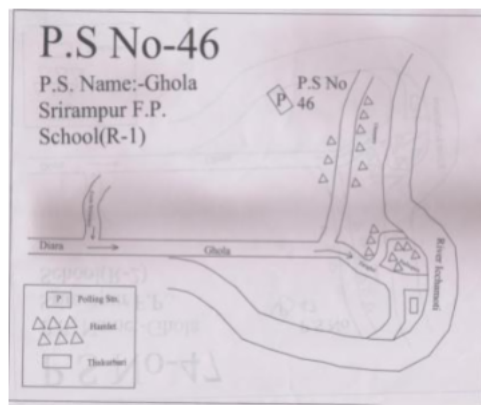

নির্বাচক নিবন্ধন আধিকারিকের স্বাক্ষর

Nazri Naksha

Google Map View

Polling Station Building Front View

Polling Station Front View

Cad View

Key MAP View

1 নাম : রেখা খাঁ স্বামীর নাম: পল্টু সরদার বাড়ির নং : এন0198 বয়স : 29 লিঙ্গ : মহিলা	SSA1889906 ফটো উপলব্ধ	2 নাম : মিন্টু গুহ পিতার নাম: পুরঞ্জয় গুহ বাড়ির নং : n0082 বয়স : 41 লিঙ্গ : পুরুষ	LLQ2207157 ফটো উপলব্ধ	3 নাম : কমলা গুহ স্বামীর নাম: পূর্ণ গুহ বাড়ির নং : - বয়স : 52 লিঙ্গ : মহিলা	LLQ0217356 ফটো উপলব্ধ
4 নাম : রাজেন্দ্রনাথ গুহ পিতার নাম: পুন্য চন্দ্র গুহ বাড়ির নং : - বয়স : 28 লিঙ্গ : পুরুষ	YDY1091370 ফটো উপলব্ধ	5 নাম : স্বপন গুহ মায়ের নাম: হরিদাসী গুহ বাড়ির নং : - বয়স : 47 লিঙ্গ : পুরুষ	LLQ1184480 ফটো উপলব্ধ	6 নাম : কবিতা গুহ স্বামীর নাম: অনুপ গুহ বাড়ির নং : n0099 বয়স : 43 লিঙ্গ : মহিলা	BWC3266509 ফটো উপলব্ধ
7 নাম : পম্পা গুহ স্বামীর নাম: মহাদেব গুহ বাড়ির নং : n0077 বয়স : 43 লিঙ্গ : মহিলা	YDY1191998 ফটো উপলব্ধ	8 নাম : মোহন গুহ পিতার নাম: গনেশ গুহ বাড়ির নং : n0110 বয়স : 28 লিঙ্গ : পুরুষ	YDY1192038 ফটো উপলব্ধ	9 নাম : ভীষ্ম গুহ পিতার নাম: তাপস গুহ বাড়ির নং : n0068 বয়স : 27 লিঙ্গ : পুরুষ	YDY1192087 ফটো উপলব্ধ
10 নাম : মিলন গুহ পিতার নাম: মহাদেব গুহ বাড়ির নং : 0143 বয়স : 34 লিঙ্গ : পুরুষ	YDY0694802 ফটো উপলব্ধ	11 নাম : মহাদেব গুহ পিতার নাম: নিতাই গুহ বাড়ির নং : এন000 বয়স : 58 লিঙ্গ : পুরুষ	LLQ0217430 ফটো উপলব্ধ	12 নাম : চম্পা গুহ (নক্কর) স্বামীর নাম: মিলন গুহ বাড়ির নং : n0077 বয়স : 28 লিঙ্গ : মহিলা	YDY1091453 ফটো উপলব্ধ
13 নাম : অতনু গুহ পিতার নাম: পুণ্য গুহ বাড়ির নং : 0058 বয়স : 25 লিঙ্গ : পুরুষ	YDY1341874 ফটো উপলব্ধ	14 নাম : মৌসুমী স্বামীর নাম: মিন্টু গুহ বাড়ির নং : N0082 বয়স : 28 লিঙ্গ : মহিলা	NNR1875541 ফটো উপলব্ধ	15 নাম : বিপুল গুহ পিতার নাম: বিনয় গুহ বাড়ির নং : 0080 বয়স : 30 লিঙ্গ : পুরুষ	YDY0917898 ফটো উপলব্ধ
16 নাম : মৌমিতা গুহ পিতার নাম: গণেশ গুহ বাড়ির নং : এন0059 বয়স : 22 লিঙ্গ : মহিলা	YDY1609411 ফটো উপলব্ধ	17 নাম : বিশ্বনাথ গুহ পিতার নাম: উওম গুহ বাড়ির নং : n0064 বয়স : 31 লিঙ্গ : পুরুষ	YDY1091404 ফটো উপলব্ধ	18 নাম : প্রমিত গুহ মায়ের নাম: কাকিল গুহ বাড়ির নং : n0099 বয়স : 35 লিঙ্গ : পুরুষ	YDY0429902 ফটো উপলব্ধ
19 নাম : জ্যোৎস্না গুহ স্বামীর নাম: উত্তম গুহ বাড়ির নং : n0064 বয়স : 48 লিঙ্গ : মহিলা	GST2153989 ফটো উপলব্ধ	20 নাম : শম্পা মন্ডল গুহ স্বামীর নাম: স্বপন গুহ বাড়ির নং : - বয়স : 34 লিঙ্গ : মহিলা	YDY1091461 ফটো উপলব্ধ	21 নাম : দিলীপ গুহ মায়ের নাম: তরুলতা গুহ বাড়ির নং : n0231 বয়স : 66 লিঙ্গ : পুরুষ	YDY0430348 ফটো উপলব্ধ
22 নাম : তরুলতা গুহ স্বামীর নাম: পরেশ গুহ বাড়ির নং : n0232 বয়স : 76 লিঙ্গ : মহিলা	LLQ2486645 ফটো উপলব্ধ	23 নাম : শঙ্কর কুমার গুহ পিতার নাম: ক্ষুদিরাম গুহ বাড়ির নং : n0226 বয়স : 59 লিঙ্গ : পুরুষ	LLQ0217307 ফটো উপলব্ধ	24 নাম : সুমন গুহ পিতার নাম: গনেশ গুহ বাড়ির নং : 0110 বয়স : 30 লিঙ্গ : পুরুষ	YDY0917856 ফটো উপলব্ধ
25 নাম : রীনা গুহ স্বামীর নাম: গনেশ গুহ বাড়ির নং : n0110 বয়স : 42 লিঙ্গ : মহিলা	LLQ2207165 ফটো উপলব্ধ	26 নাম : গনেশ গুহ পিতার নাম: নিতাই গুহ বাড়ির নং : n0110 বয়স : 53 লিঙ্গ : পুরুষ	LLQ0217448 ফটো উপলব্ধ	27 নাম : অনুপ গুহ পিতার নাম: দিলীপ গুহ বাড়ির নং : n0099 বয়স : 37 লিঙ্গ : পুরুষ	YDY0429910 ফটো উপলব্ধ
28 নাম : কাকলী গুহ স্বামীর নাম: দিলীপ গুহ বাড়ির নং : n0083 বয়স : 53 লিঙ্গ : মহিলা	LLQ0217398 ফটো উপলব্ধ	29 নাম : শ্যামলী গুহ স্বামীর নাম: মুনাল কান্তি গুহ বাড়ির নং : n0083 বয়স : 36 লিঙ্গ : মহিলা	YDY0694836 ফটো উপলব্ধ	30 নাম : মুনাল কান্তি গুহ পিতার নাম: মনোরঞ্জন গুহ বাড়ির নং : n0083 বয়স : 43 লিঙ্গ : পুরুষ	LLQ1934751 ফটো উপলব্ধ