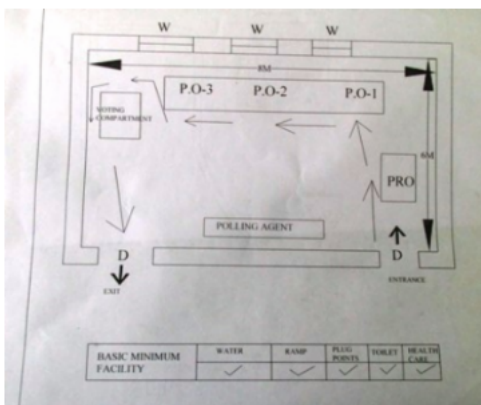

নির্বাচক নিবন্ধন আধিকারিকের স্বাক্ষর

Nazri Naksha

Google Map View

Polling Station Building Front View

Polling Station Front View

Cad View

Key MAP View

1 নাম : পারমিতা আউলিয়া পিতার নাম: নিমাই আউলিয়া বাড়ির নং : 1205 বয়স : 27 লিঙ্গ : মহিলা	YDY1189836 ফটো উপলব্ধ	2 নাম : পললবী গুহ পিতার নাম: মেঘনাথ গুহ বাড়ির নং : 875 বয়স : 23 লিঙ্গ : মহিলা	YDY1510361 ফটো উপলব্ধ	3 নাম : রুমরুম গুহ স্বামীর নাম: দেবপ্রসাদ গুহ বাড়ির নং : n0003 বয়স : 49 লিঙ্গ : মহিলা	YDY1419548 ফটো উপলব্ধ
4 নাম : তনয় গুহ পিতার নাম: নিতাই গুহ বাড়ির নং : NO089 বয়স : 32 লিঙ্গ : পুরুষ	YDY0811927 ফটো উপলব্ধ	5 নাম : প্রভাষ গুহ পিতার নাম: জীবন গুহ বাড়ির নং : এন000 বয়স : 58 লিঙ্গ : পুরুষ	LLQ0221192 ফটো উপলব্ধ	6 নাম : নিলিমা গুহ স্বামীর নাম: সমীর গুহ বাড়ির নং : n0088 বয়স : 29 লিঙ্গ : মহিলা	YDY1091610 ফটো উপলব্ধ
7 নাম : বিধান গুহ পিতার নাম: কার্তিক গুহ বাড়ির নং : n0088 বয়স : 30 লিঙ্গ : পুরুষ	YDY1091669 ফটো উপলব্ধ	8 নাম : প্রদর্শন গুহ পিতার নাম: প্রভাষ গুহ বাড়ির নং : n0090 বয়স : 27 লিঙ্গ : পুরুষ	YDY1192095 ফটো উপলব্ধ	9 নাম : নীলিমা গুহ স্বামীর নাম: ইদ্রাজিং গুহ বাড়ির নং : এন002 বয়স : 21 লিঙ্গ : মহিলা	YDY1641372 ফটো উপলব্ধ
10 নাম : গুত্র গুহ পিতার নাম: তাপস গুহ বাড়ির নং : এন0089 বয়স : 21 লিঙ্গ : পুরুষ	YDY1641406 ফটো উপলব্ধ	11 নাম : শ্রেয়শী গুহ পিতার নাম: নীলরতন গুহ বাড়ির নং : n0090 বয়স : 26 লিঙ্গ : মহিলা	YDY1297035 ফটো উপলব্ধ	12 নাম : সায়ন গুহ পিতার নাম: নীলরতন গুহ বাড়ির নং : n0090 বয়স : 26 লিঙ্গ : পুরুষ	YDY1320241 ফটো উপলব্ধ
13 নাম : রিংকী গুহ স্বামীর নাম: প্রসেনজিৎ গুহ বাড়ির নং : n0090 বয়স : 32 লিঙ্গ : মহিলা	YDY1192103 ফটো উপলব্ধ	14 নাম : বিশ্বজিৎ গুহ মায়ের নাম: তপতী গুহ বাড়ির নং : n0087 বয়স : 45 লিঙ্গ : পুরুষ	YDY0811877 ফটো উপলব্ধ	15 নাম : তপতী গুহ স্বামীর নাম: চিত্তরঞ্জন গুহ বাড়ির নং : n0087 বয়স : 59 লিঙ্গ : মহিলা	LLQ1184548 ফটো উপলব্ধ
16 নাম : হারাধন গুহ পিতার নাম: চন্ডি গুহ বাড়ির নং : n0133 বয়স : 57 লিঙ্গ : পুরুষ	LLQ0221143 ফটো উপলব্ধ	17 নাম : রাধারানী গুহ স্বামীর নাম: বিকাশ গুহ বাড়ির নং : n0090 বয়স : 38 লিঙ্গ : মহিলা	LLQ2590727 ফটো উপলব্ধ	18 নাম : বিকাশ গুহ পিতার নাম: জীবন গুহ বাড়ির নং : n0090 বয়স : 48 লিঙ্গ : পুরুষ	LLQ2486678 ফটো উপলব্ধ
19 নাম : সুলতা গুহ স্বামীর নাম: নীলরতন গুহ বাড়ির নং : n0090 বয়স : 46 লিঙ্গ : মহিলা	LLQ1936467 ফটো উপলব্ধ	20 নাম : প্রতিমা গুহ স্বামীর নাম: প্রভাষ গুহ বাড়ির নং : n0090 বয়স : 51 লিঙ্গ : মহিলা	LLQ0221200 ফটো উপলব্ধ	21 নাম : প্রসেনজিৎ গুহ পিতার নাম: সুভাষ গুহ বাড়ির নং : n0090 বয়স : 34 লিঙ্গ : পুরুষ	YDY0551325 ফটো উপলব্ধ
22 নাম : লক্ষী গুহ স্বামীর নাম: সুভাষ গুহ বাড়ির নং : n0090 বয়স : 53 লিঙ্গ : মহিলা	LLQ2486660 ফটো উপলব্ধ	23 নাম : সুভাষ গুহ পিতার নাম: জীবন গুহ বাড়ির নং : n0090 বয়স : 63 লিঙ্গ : পুরুষ	LLQ0221176 ফটো উপলব্ধ	24 নাম : তাপস গুহ পিতার নাম: ভূপতি নারায়ন গুহ বাড়ির নং : n0089 বয়স : 49 লিঙ্গ : পুরুষ	LLQ1183839 ফটো উপলব্ধ
25 নাম : সীমা গুহ স্বামীর নাম: নিতাই গুহ বাড়ির নং : n0089 বয়স : 53 লিঙ্গ : মহিলা	LLQ0221242 ফটো উপলব্ধ	26 নাম : নিতাই গুহ পিতার নাম: ভূপতি গুহ বাড়ির নং : n0089 বয়স : 61 লিঙ্গ : পুরুষ	LLQ0221234 ফটো উপলব্ধ	27 নাম : অষ্টমী গুহ স্বামীর নাম: ভূপতি গুহ বাড়ির নং : n0089 বয়স : 73 লিঙ্গ : মহিলা	LLQ0221226 ফটো উপলব্ধ
28 নাম : মিঠুন গুহ পিতার নাম: কার্তিক গুহ বাড়ির নং : n0088 বয়স : 38 লিঙ্গ : পুরুষ	YDY0038224 ফটো উপলব্ধ	29 নাম : সমীর গুহ পিতার নাম: কার্তিক গুহ বাড়ির নং : n0088 বয়স : 40 লিঙ্গ : পুরুষ	LLQ2590719 ফটো উপলব্ধ	30 নাম : আশালতা গুহ স্বামীর নাম: কার্তিক গুহ বাড়ির নং : n0088 বয়স : 56 লিঙ্গ : মহিলা	LLQ2486629 ফটো উপলব্ধ