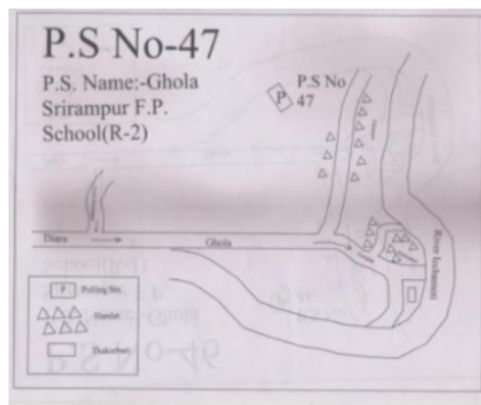

নির্বাচক নিবন্ধন আধিকারিকের স্বাক্ষর

Nazri Naksha

Google Map View

Polling Station Building Front View

Polling Station Front View

Cad View

Key MAP View

1 নাম : পারমিতা আউলিয়া পিতার নাম: নিমাই আউলিয়া বাড়ির নং : 1205 বয়স : 27 লিঙ্গ : মহিলা	YDY1189836 ফটো উপলব্ধ	2 নাম : পললবী গুহ পিতার নাম: মেঘনাথ গুহ বাড়ির নং : 875 বয়স : 23 লিঙ্গ : মহিলা	YDY1510361 ফটো উপলব্ধ	3 নাম : রুমরুম গুহ স্বামীর নাম: দেবপ্রসাদ গুহ বাড়ির নং : n0003 বয়স : 49 লিঙ্গ : মহিলা	YDY1419548 ফটো উপলব্ধ
4 নাম : তনয় গুহ পিতার নাম: নিতাই গুহ বাড়ির নং : NO089 বয়স : 32 লিঙ্গ : পুরুষ	YDY0811927 ফটো উপলব্ধ	5 নাম : প্রভাষ গুহ পিতার নাম: জীবন গুহ বাড়ির নং : এন000 বয়স : 58 লিঙ্গ : পুরুষ	LLQ0221192 ফটো উপলব্ধ	6 নাম : নিলিমা গুহ স্বামীর নাম: সমীর গুহ বাড়ির নং : n0088 বয়স : 29 লিঙ্গ : মহিলা	YDY1091610 ফটো উপলব্ধ
7 নাম : বিধান গুহ পিতার নাম: কার্তিক গুহ বাড়ির নং : n0088 বয়স : 30 লিঙ্গ : পুরুষ	YDY1091669 ফটো উপলব্ধ	8 নাম : প্রদর্শন গুহ পিতার নাম: প্রভাষ গুহ বাড়ির নং : n0090 বয়স : 27 লিঙ্গ : পুরুষ	YDY1192095 ফটো উপলব্ধ	9 নাম : নীলিমা গুহ স্বামীর নাম: ইদ্রাজিং গুহ বাড়ির নং : এন002 বয়স : 21 লিঙ্গ : মহিলা	YDY1641372 ফটো উপলব্ধ
10 নাম : গুত্র গুহ পিতার নাম: তাপস গুহ বাড়ির নং : এন0089 বয়স : 21 লিঙ্গ : পুরুষ	YDY1641406 ফটো উপলব্ধ	11 নাম : শ্রেয়শী গুহ পিতার নাম: নীলরতন গুহ বাড়ির নং : n0090 বয়স : 26 লিঙ্গ : মহিলা	YDY1297035 ফটো উপলব্ধ	12 নাম : সায়ন গুহ পিতার নাম: নীলরতন গুহ বাড়ির নং : n0090 বয়স : 26 লিঙ্গ : পুরুষ	YDY1320241 ফটো উপলব্ধ
13 নাম : রিংকী গুহ স্বামীর নাম: প্রসেনজিৎ গুহ বাড়ির নং : n0090 বয়স : 32 লিঙ্গ : মহিলা	YDY1192103 ফটো উপলব্ধ	14 নাম : বিশ্বজিৎ গুহ মায়ের নাম: তপতী গুহ বাড়ির নং : n0087 বয়স : 45 লিঙ্গ : পুরুষ	YDY0811877 ফটো উপলব্ধ	15 নাম : তপতী গুহ স্বামীর নাম: চিত্তরঞ্জন গুহ বাড়ির নং : n0087 বয়স : 59 লিঙ্গ : মহিলা	LLQ1184548 ফটো উপলব্ধ
16 নাম : হারাধন গুহ পিতার নাম: চন্ডি গুহ বাড়ির নং : n0133 বয়স : 57 লিঙ্গ : পুরুষ	LLQ0221143 ফটো উপলব্ধ	17 নাম : রাধারানী গুহ স্বামীর নাম: বিকাশ গুহ বাড়ির নং : n0090 বয়স : 38 লিঙ্গ : মহিলা	LLQ2590727 ফটো উপলব্ধ	18 নাম : বিকাশ গুহ পিতার নাম: জীবন গুহ বাড়ির নং : n0090 বয়স : 48 লিঙ্গ : পুরুষ	LLQ2486678 ফটো উপলব্ধ
19 নাম : সুলতা গুহ স্বামীর নাম: নীলরতন গুহ বাড়ির নং : n0090 বয়স : 46 লিঙ্গ : মহিলা	LLQ1936467 ফটো উপলব্ধ	20 নাম : প্রতিমা গুহ স্বামীর নাম: প্রভাষ গুহ বাড়ির নং : n0090 বয়স : 51 লিঙ্গ : মহিলা	LLQ0221200 ফটো উপলব্ধ	21 নাম : প্রসেনজিৎ গুহ পিতার নাম: সুভাষ গুহ বাড়ির নং : n0090 বয়স : 34 লিঙ্গ : পুরুষ	YDY0551325 ফটো উপলব্ধ
22 নাম : লক্ষী গুহ স্বামীর নাম: সুভাষ গুহ বাড়ির নং : n0090 বয়স : 53 লিঙ্গ : মহিলা	LLQ2486660 ফটো উপলব্ধ	23 নাম : সুভাষ গুহ পিতার নাম: জীবন গুহ বাড়ির নং : n0090 বয়স : 63 লিঙ্গ : পুরুষ	LLQ0221176 ফটো উপলব্ধ	24 নাম : তাপস গুহ পিতার নাম: ভূপতি নারায়ন গুহ বাড়ির নং : n0089 বয়স : 49 লিঙ্গ : পুরুষ	LLQ1183839 ফটো উপলব্ধ
25 নাম : সীমা গুহ স্বামীর নাম: নিতাই গুহ বাড়ির নং : n0089 বয়স : 53 লিঙ্গ : মহিলা	LLQ0221242 ফটো উপলব্ধ	26 নাম : নিতাই গুহ পিতার নাম: ভূপতি গুহ বাড়ির নং : n0089 বয়স : 61 লিঙ্গ : পুরুষ	LLQ0221234 ফটো উপলব্ধ	27 নাম : অষ্টমী গুহ স্বামীর নাম: ভূপতি গুহ বাড়ির নং : n0089 বয়স : 73 লিঙ্গ : মহিলা	LLQ0221226 ফটো উপলব্ধ
28 নাম : মিঠুন গুহ পিতার নাম: কার্তিক গুহ বাড়ির নং : n0088 বয়স : 38 লিঙ্গ : পুরুষ	YDY0038224 ফটো উপলব্ধ	29 নাম : সমীর গুহ পিতার নাম: কার্তিক গুহ বাড়ির নং : n0088 বয়স : 40 লিঙ্গ : পুরুষ	LLQ2590719 ফটো উপলব্ধ	30 নাম : আশালতা গুহ স্বামীর নাম: কার্তিক গুহ বাড়ির নং : n0088 বয়স : 56 লিঙ্গ : মহিলা	LLQ2486629 ফটো উপলব্ধ