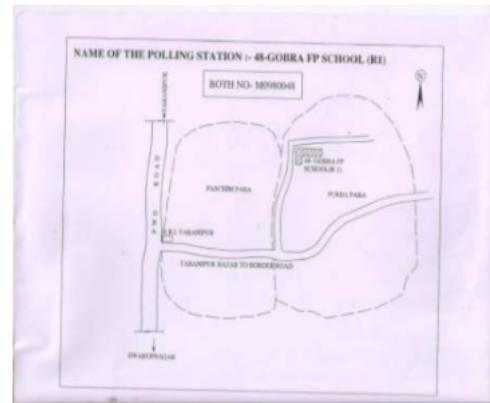

নির্বাচক নিবন্ধন আধিকারিকের স্বাক্ষর

Nazri Naksha

Google Map View

Polling Station Building Front View

Polling Station Front View

Cad View

Key MAP View

1 নাম : মহিত সরদার পিতার নাম: জিয়াদ সরদার বাড়ির নং : n0054 বয়স : 36 লিঙ্গ : পুরুষ	YDY0394288 ফটো উপলব্ধ	2 নাম : ফেরদৌসী খাতুন পিতার নাম: জিয়াদ সরদার বাড়ির নং : n0054 বয়স : 47 লিঙ্গ : মহিলা	YDY0551549 ফটো উপলব্ধ	3 নাম : সহিদ সরদার পিতার নাম: জিয়াদ সরদার বাড়ির নং : n0054 বয়স : 38 লিঙ্গ : পুরুষ	YDY0394262 ফটো উপলব্ধ
4 নাম : মোসলেমা খাতুন স্বামীর নাম: খোরসেদ আলি ফকির বাড়ির নং : n0192 বয়স : 34 লিঙ্গ : মহিলা	YDY0858407 ফটো উপলব্ধ	5 নাম : রহিমা স্বামীর নাম: ফজলু বাড়ির নং : 0174 বয়স : 66 লিঙ্গ : মহিলা	WB/14/093/219423 ফটো উপলব্ধ	6 নাম : খাদিজা গাইন স্বামীর নাম: মসিয়ার আলি গাইন বাড়ির নং : এন0115 বয়স : 31 লিঙ্গ : মহিলা	YDY1093616 ফটো উপলব্ধ
7 নাম : বিকাশ অধিকারী পিতার নাম: নীলকমল অধিকারী বাড়ির নং : 01 বয়স : 50 লিঙ্গ : পুরুষ	LLQ0252171 ফটো উপলব্ধ	8 নাম : বাণী অধিকারী স্বামীর নাম: নীলকমল অধিকারী বাড়ির নং : 01 বয়স : 70 লিঙ্গ : মহিলা	LLQ0252163 ফটো উপলব্ধ	9 নাম : অনিতা অধিকারী স্বামীর নাম: বিকাশ অধিকারী বাড়ির নং : 0025 বয়স : 33 লিঙ্গ : মহিলা	NNR1077965 ফটো উপলব্ধ
10 নাম : অমিতাভ আঢ্য পিতার নাম: অজিত আঢ্য বাড়ির নং : এন0007 বয়স : 22 লিঙ্গ : পুরুষ	YDY1605260 ফটো উপলব্ধ	11 নাম : অমিয় আঢ্য পিতার নাম: গোপাল আঢ্য বাড়ির নং : n0007 বয়স : 67 লিঙ্গ : পুরুষ	LLQ0252197 ফটো উপলব্ধ	12 নাম : সন্ধ্যারাণী আঢ্য স্বামীর নাম: অরুণ আঢ্য বাড়ির নং : n0002 বয়স : 69 লিঙ্গ : মহিলা	LLQ0252239 ফটো উপলব্ধ
13 নাম : চায়না আঢ্য স্বামীর নাম: অজিত আঢ্য বাড়ির নং : n0007 বয়স : 48 লিঙ্গ : মহিলা	LLQ1260132 ফটো উপলব্ধ	14 নাম : অজিত আঢ্য পিতার নাম: গোপাল আঢ্য বাড়ির নং : n0007 বয়স : 56 লিঙ্গ : পুরুষ	LLQ0252213 ফটো উপলব্ধ	15 নাম : পরিমল আঢ্য পিতার নাম: অমিয় আঢ্য বাড়ির নং : n0007 বয়স : 43 লিঙ্গ : পুরুষ	LLQ1941368 ফটো উপলব্ধ
16 নাম : কল্পনা আঢ্য স্বামীর নাম: অমিয় আঢ্য বাড়ির নং : n0007 বয়স : 59 লিঙ্গ : মহিলা	LLQ0252205 ফটো উপলব্ধ	17 নাম : আলমিনা খাতুন স্বামীর নাম: ইলিয়াস মন্ডল বাড়ির নং : n0193 বয়স : 32 লিঙ্গ : মহিলা	YDY0827840 ফটো উপলব্ধ	18 নাম : আর্ঘ্যমন্দু খাতুন স্বামীর নাম: খায়রুল ইসলাম গাজী বাড়ির নং : n0121 বয়স : 56 লিঙ্গ : মহিলা	LLQ0252445 ফটো উপলব্ধ
19 নাম : লতিফ গাইন পিতার নাম: মতিয়ার গাইন বাড়ির নং : n0117 বয়স : 33 লিঙ্গ : পুরুষ	YDY0812263 ফটো উপলব্ধ	20 নাম : আয়রণ বিবি গাইন স্বামীর নাম: মতিয়ার গাইন বাড়ির নং : 296 বয়স : 58 লিঙ্গ : মহিলা	LLQ0252254 ফটো উপলব্ধ	21 নাম : সাহারবাণু গাইন স্বামীর নাম: কাদের আলি গাইন বাড়ির নং : n0115 বয়স : 56 লিঙ্গ : মহিলা	YDY1456805 ফটো উপলব্ধ
22 নাম : মশিয়ার আলি গাইন পিতার নাম: কাদের আলি গাইন বাড়ির নং : n0115 বয়স : 37 লিঙ্গ : পুরুষ	YDY0342766 ফটো উপলব্ধ	23 নাম : সাহিদা বিবি পিতার নাম: মোকহেদ মন্ডল বাড়ির নং : n0116 বয়স : 46 লিঙ্গ : মহিলা	LLQ1262245 ফটো উপলব্ধ	24 নাম : সাহাবউদ্দিন গাইন পিতার নাম: আলাউদ্দিন গাইন বাড়ির নং : n0117 বয়স : 32 লিঙ্গ : পুরুষ	YDY0695346 ফটো উপলব্ধ
25 নাম : ফাতেমা গাইন স্বামীর নাম: আলাউদ্দিন গাইন বাড়ির নং : n0117 বয়স : 53 লিঙ্গ : মহিলা	LLQ2489235 ফটো উপলব্ধ	26 নাম : আব্দুল রউপ গাইন পিতার নাম: মতিয়ার গাইন বাড়ির নং : n0117 বয়স : 42 লিঙ্গ : পুরুষ	LLQ2141315 ফটো উপলব্ধ	27 নাম : মতিয়ার গাইন পিতার নাম: আছমত গাইন বাড়ির নং : n0117 বয়স : 69 লিঙ্গ : পুরুষ	WB/14/093/114210 ফটো উপলব্ধ
28 নাম : তাজ্জৎ গাইন পিতার নাম: কেচমত গাইন বাড়ির নং : n0116 বয়স : 51 লিঙ্গ : পুরুষ	LLQ0253674 ফটো উপলব্ধ	29 নাম : কাদের আলি গাইন পিতার নাম: কেচমত গাইন বাড়ির নং : n0115 বয়স : 60 লিঙ্গ : পুরুষ	YDY1406792 ফটো উপলব্ধ	30 নাম : মৌসুমী গাইন পিতার নাম: তাজ্জৎ গাইন বাড়ির নং : 0116 বয়স : 25 লিঙ্গ : মহিলা	YDY1336783 ফটো উপলব্ধ