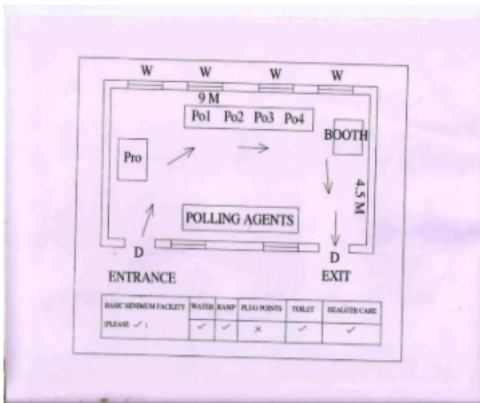

নির্বাচক নিবন্ধন আধিকারিকের স্বাক্ষর

Nazri Naksha

Google Map View

Polling Station Building Front View

Polling Station Front View

Cad View

Key MAP View

1 নাম : মহিত সরদার পিতার নাম: জিয়াদ সরদার বাড়ির নং : n0054 বয়স : 36 লিঙ্গ : পুরুষ	YDY0394288 ফটো উপলব্ধ	2 নাম : ফেরদৌসী খাতুন পিতার নাম: জিয়াদ সরদার বাড়ির নং : n0054 বয়স : 47 লিঙ্গ : মহিলা	YDY0551549 ফটো উপলব্ধ	3 নাম : সহিদ সরদার পিতার নাম: জিয়াদ সরদার বাড়ির নং : n0054 বয়স : 38 লিঙ্গ : পুরুষ	YDY0394262 ফটো উপলব্ধ
4 নাম : মোসলেমা খাতুন স্বামীর নাম: খোরসেদ আলি ফকির বাড়ির নং : n0192 বয়স : 34 লিঙ্গ : মহিলা	YDY0858407 ফটো উপলব্ধ	5 নাম : রহিমা স্বামীর নাম: ফজলু বাড়ির নং : 0174 বয়স : 66 লিঙ্গ : মহিলা	WB/14/093/219423 ফটো উপলব্ধ	6 নাম : খাদিজা গাইন স্বামীর নাম: মসিয়ার আলি গাইন বাড়ির নং : এন0115 বয়স : 31 লিঙ্গ : মহিলা	YDY1093616 ফটো উপলব্ধ
7 নাম : বিকাশ অধিকারী পিতার নাম: নীলকমল অধিকারী বাড়ির নং : 01 বয়স : 50 লিঙ্গ : পুরুষ	LLQ0252171 ফটো উপলব্ধ	8 নাম : বাণী অধিকারী স্বামীর নাম: নীলকমল অধিকারী বাড়ির নং : 01 বয়স : 70 লিঙ্গ : মহিলা	LLQ0252163 ফটো উপলব্ধ	9 নাম : অনিতা অধিকারী স্বামীর নাম: বিকাশ অধিকারী বাড়ির নং : 0025 বয়স : 33 লিঙ্গ : মহিলা	NNR1077965 ফটো উপলব্ধ
10 নাম : অমিতাভ আঢ্য পিতার নাম: অজিত আঢ্য বাড়ির নং : এন0007 বয়স : 22 লিঙ্গ : পুরুষ	YDY1605260 ফটো উপলব্ধ	11 নাম : অমিয় আঢ্য পিতার নাম: গোপাল আঢ্য বাড়ির নং : n0007 বয়স : 67 লিঙ্গ : পুরুষ	LLQ0252197 ফটো উপলব্ধ	12 নাম : সন্ধ্যারাণী আঢ্য স্বামীর নাম: অরুণ আঢ্য বাড়ির নং : n0002 বয়স : 69 লিঙ্গ : মহিলা	LLQ0252239 ফটো উপলব্ধ
13 নাম : চায়না আঢ্য স্বামীর নাম: অজিত আঢ্য বাড়ির নং : n0007 বয়স : 48 লিঙ্গ : মহিলা	LLQ1260132 ফটো উপলব্ধ	14 নাম : অজিত আঢ্য পিতার নাম: গোপাল আঢ্য বাড়ির নং : n0007 বয়স : 56 লিঙ্গ : পুরুষ	LLQ0252213 ফটো উপলব্ধ	15 নাম : পরিমল আঢ্য পিতার নাম: অমিয় আঢ্য বাড়ির নং : n0007 বয়স : 43 লিঙ্গ : পুরুষ	LLQ1941368 ফটো উপলব্ধ
16 নাম : কল্পনা আঢ্য স্বামীর নাম: অমিয় আঢ্য বাড়ির নং : n0007 বয়স : 59 লিঙ্গ : মহিলা	LLQ0252205 ফটো উপলব্ধ	17 নাম : আলমিনা খাতুন স্বামীর নাম: ইলিয়াস মন্ডল বাড়ির নং : n0193 বয়স : 32 লিঙ্গ : মহিলা	YDY0827840 ফটো উপলব্ধ	18 নাম : আর্ঘ্যমন্দু খাতুন স্বামীর নাম: খায়রুল ইসলাম গাজী বাড়ির নং : n0121 বয়স : 56 লিঙ্গ : মহিলা	LLQ0252445 ফটো উপলব্ধ
19 নাম : লতিফ গাইন পিতার নাম: মতিয়ার গাইন বাড়ির নং : n0117 বয়স : 33 লিঙ্গ : পুরুষ	YDY0812263 ফটো উপলব্ধ	20 নাম : আয়রণ বিবি গাইন স্বামীর নাম: মতিয়ার গাইন বাড়ির নং : 296 বয়স : 58 লিঙ্গ : মহিলা	LLQ0252254 ফটো উপলব্ধ	21 নাম : সাহারবাণু গাইন স্বামীর নাম: কাদের আলি গাইন বাড়ির নং : n0115 বয়স : 56 লিঙ্গ : মহিলা	YDY1456805 ফটো উপলব্ধ
22 নাম : মশিয়ার আলি গাইন পিতার নাম: কাদের আলি গাইন বাড়ির নং : n0115 বয়স : 37 লিঙ্গ : পুরুষ	YDY0342766 ফটো উপলব্ধ	23 নাম : সাহিদা বিবি পিতার নাম: মোকহেদ মন্ডল বাড়ির নং : n0116 বয়স : 46 লিঙ্গ : মহিলা	LLQ1262245 ফটো উপলব্ধ	24 নাম : সাহাবউদ্দিন গাইন পিতার নাম: আলাউদ্দিন গাইন বাড়ির নং : n0117 বয়স : 32 লিঙ্গ : পুরুষ	YDY0695346 ফটো উপলব্ধ
25 নাম : ফাতেমা গাইন স্বামীর নাম: আলাউদ্দিন গাইন বাড়ির নং : n0117 বয়স : 53 লিঙ্গ : মহিলা	LLQ2489235 ফটো উপলব্ধ	26 নাম : আব্দুল রউপ গাইন পিতার নাম: মতিয়ার গাইন বাড়ির নং : n0117 বয়স : 42 লিঙ্গ : পুরুষ	LLQ2141315 ফটো উপলব্ধ	27 নাম : মতিয়ার গাইন পিতার নাম: আছমত গাইন বাড়ির নং : n0117 বয়স : 69 লিঙ্গ : পুরুষ	WB/14/093/114210 ফটো উপলব্ধ
28 নাম : তাজ্জৎ গাইন পিতার নাম: কেচমত গাইন বাড়ির নং : n0116 বয়স : 51 লিঙ্গ : পুরুষ	LLQ0253674 ফটো উপলব্ধ	29 নাম : কাদের আলি গাইন পিতার নাম: কেচমত গাইন বাড়ির নং : n0115 বয়স : 60 লিঙ্গ : পুরুষ	YDY1406792 ফটো উপলব্ধ	30 নাম : মৌসুমী গাইন পিতার নাম: তাজ্জৎ গাইন বাড়ির নং : 0116 বয়স : 25 লিঙ্গ : মহিলা	YDY1336783 ফটো উপলব্ধ