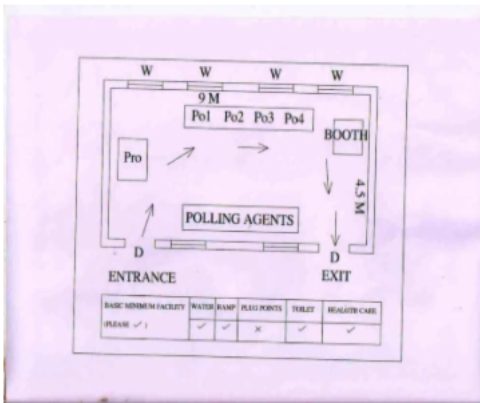

নির্বাচক নিবন্ধন আধিকারিকের স্বাক্ষর

Nazri Naksha

Google Map View

Polling Station Building Front View

Polling Station Front View

Cad View

Key MAP View

1	WB/13/0861/462042	ফটো উপলব্ধ	2	YDY0919357	ফটো উপলব্ধ	3	LLQ1524966	ফটো উপলব্ধ
নাম : শ্যাম অধিকারী পিতার নাম: সুব্রত অধিকারী বাড়ির নং : n0167 বয়স : 69 লিঙ্গ : পুরুষ			নাম : তোতা অধিকারী স্বামীর নাম: অসিত কুমার অধিকারী বাড়ির নং : 0017 বয়স : 45 লিঙ্গ : মহিলা			নাম : অসিত কুমার অধিকারী পিতার নাম: চিত্তরঞ্জন অধিকারী বাড়ির নং : n0017 বয়স : 48 লিঙ্গ : পুরুষ		
4	LLQ1258961	ফটো উপলব্ধ	5	LLQ1261320	ফটো উপলব্ধ	6	DKJ3507282	ফটো উপলব্ধ
নাম : হেমলতা অধিকারী স্বামীর নাম: চিত্তরঞ্জন অধিকারী বাড়ির নং : n0017 বয়স : 76 লিঙ্গ : মহিলা			নাম : সুভাষিনী অধিকারী স্বামীর নাম: পুলিন অধিকারী বাড়ির নং : n0101 বয়স : 73 লিঙ্গ : মহিলা			নাম : কৃষ্ণচন্দ্র অধিকারী পিতার নাম: শ্যামা অধিকারী বাড়ির নং : এন0167 বয়স : 37 লিঙ্গ : পুরুষ		
7	DKJ3251733	ফটো উপলব্ধ	8	YDY0669291	ফটো উপলব্ধ	9	YDY1085984	ফটো উপলব্ধ
নাম : প্রতিমা অধিকারী পিতার নাম: শ্যামা অধিকারী বাড়ির নং : এন0167 বয়স : 38 লিঙ্গ : মহিলা			নাম : ফুলি অধিকারী স্বামীর নাম: শ্যামা অধিকারী বাড়ির নং : n0168 বয়স : 61 লিঙ্গ : মহিলা			নাম : পূজা অধিকারী সরকার স্বামীর নাম: কৃষ্ণ চন্দ্র অধিকারী বাড়ির নং : এন0167 বয়স : 28 লিঙ্গ : মহিলা		
10	NRC1335199	ফটো উপলব্ধ	11	LLQ2593952	ফটো উপলব্ধ	12	LLQ1525625	ফটো উপলব্ধ
নাম : কাকলী হালদার স্বামীর নাম: বিকাশ হালদার বাড়ির নং : 0080 বয়স : 38 লিঙ্গ : মহিলা			নাম : অঞ্জনা অধিকারী স্বামীর নাম: সঞ্জীব অধিকারী বাড়ির নং : n0101 বয়স : 38 লিঙ্গ : মহিলা			নাম : সঞ্জীব অধিকারী পিতার নাম: পুলিন অধিকারী বাড়ির নং : n0101 বয়স : 46 লিঙ্গ : পুরুষ		
13	YDY1641844	ফটো উপলব্ধ	14	YDY1705540	ফটো উপলব্ধ	15	YDY1509454	ফটো উপলব্ধ
নাম : শুভজীত অধিকারী পিতার নাম: সঞ্জীব অধিকারী বাড়ির নং : 101 বয়স : 22 লিঙ্গ : পুরুষ			নাম : অর্পিতা অধিকারী পিতার নাম: সঞ্জীব অধিকারী বাড়ির নং : এন0101 বয়স : 20 লিঙ্গ : মহিলা			নাম : রাজ অধিকারী পিতার নাম: অসিত অধিকারী বাড়ির নং : এন0017 বয়স : 23 লিঙ্গ : পুরুষ		
16	YDY1092303	ফটো উপলব্ধ	17	LLQ1259175	ফটো উপলব্ধ	18	LLQ2418721	ফটো উপলব্ধ
নাম : মনোতোষ কীর্তনীয়া পিতার নাম: কালিপ্রসাদ কীর্তনীয়া বাড়ির নং : n0120 বয়স : 29 লিঙ্গ : পুরুষ			নাম : যশোদা কীর্তনীয়া স্বামীর নাম: কালিপ্রসাদ কীর্তনীয়া বাড়ির নং : n0120 বয়স : 46 লিঙ্গ : মহিলা			নাম : অমিয়া কীর্তনীয়া স্বামীর নাম: প্রহ্লাদ কীর্তনীয়া বাড়ির নং : n0120 বয়স : 41 লিঙ্গ : মহিলা		
19	LLQ1260066	ফটো উপলব্ধ	20	LLQ0258376	ফটো উপলব্ধ	21	LLQ0258368	ফটো উপলব্ধ
নাম : প্রহ্লাদ কীর্তনীয়া পিতার নাম: ননীগোপাল কীর্তনীয়া বাড়ির নং : n0120 বয়স : 43 লিঙ্গ : পুরুষ			নাম : সন্ধ্যারানী কীর্তনীয়া স্বামীর নাম: ননীগোপাল কীর্তনীয়া বাড়ির নং : n0120 বয়স : 64 লিঙ্গ : মহিলা			নাম : ননীগোপাল কীর্তনীয়া পিতার নাম: মনোহর কীর্তনীয়া বাড়ির নং : n0120 বয়স : 74 লিঙ্গ : পুরুষ		
22	YDY0918920	ফটো উপলব্ধ	23	LLQ2141729	ফটো উপলব্ধ	24	LLQ1942432	ফটো উপলব্ধ
নাম : পল্লবী গুহ স্বামীর নাম: শিবপ্রসাদ গুহ বাড়ির নং : 0034 বয়স : 31 লিঙ্গ : মহিলা			নাম : দীপক গুহ পিতার নাম: দীনবন্ধু গুহ বাড়ির নং : n0034 বয়স : 42 লিঙ্গ : পুরুষ			নাম : স্বপন গুহ পিতার নাম: মধু গুহ বাড়ির নং : n0034 বয়স : 43 লিঙ্গ : পুরুষ		
25	YDY0040865	ফটো উপলব্ধ	26	LLQ0258459	ফটো উপলব্ধ	27	LLQ0258442	ফটো উপলব্ধ
নাম : সুশান্ত গুহ পিতার নাম: হরিপদ গুহ বাড়ির নং : n0034 বয়স : 37 লিঙ্গ : পুরুষ			নাম : লক্ষ্মীরানী গুহ স্বামীর নাম: হরিপদ গুহ বাড়ির নং : n0034 বয়স : 51 লিঙ্গ : মহিলা			নাম : হরিপদ গুহ পিতার নাম: শরৎ গুহ বাড়ির নং : n0034 বয়স : 59 লিঙ্গ : পুরুষ		
28	YDY0552828	ফটো উপলব্ধ	29	LLQ2215150	ফটো উপলব্ধ	30	LLQ0258392	ফটো উপলব্ধ
নাম : রাশী গুহ পিতার নাম: জগবন্ধু গুহ বাড়ির নং : n0034 বয়স : 34 লিঙ্গ : মহিলা			নাম : গৌরাজ গুহ পিতার নাম: জগবন্ধু গুহ বাড়ির নং : n0034 বয়স : 39 লিঙ্গ : পুরুষ			নাম : মধুসূদন গুহ পিতার নাম: শরৎ গুহ বাড়ির নং : n0034 বয়স : 73 লিঙ্গ : পুরুষ		