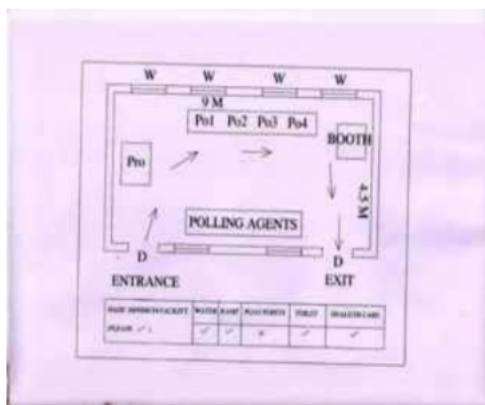

নির্বাচক নিবন্ধন আধিকারিকের স্বাক্ষর

Nazri Naksha

Google Map View

Polling Station Building Front View

Polling Station Front View

Cad View

Key MAP View

1 নাম : ফরিদা খাতুন পিতার নাম: আরসাদ গাজী বাড়ির নং : n0158 বয়স : 34 লিঙ্গ : মহিলা	YDY0553941 ফটো উপলব্ধ	2 নাম : সাহিনা সুলতানা স্বামীর নাম: ইমরান গাজী বাড়ির নং : n0164 বয়স : 33 লিঙ্গ : মহিলা	LLQ2603942 ফটো উপলব্ধ	3 নাম : রেশমা খাতুন পিতার নাম: আমছার গাজী বাড়ির নং : n0162 বয়স : 31 লিঙ্গ : মহিলা	YDY1023233 ফটো উপলব্ধ
4 নাম : রাফিয়া বিবি স্বামীর নাম: আব্দুল্লা সরদার বাড়ির নং : n0002 বয়স : 50 লিঙ্গ : মহিলা	LLQ1271964 ফটো উপলব্ধ	5 নাম : আমির আলী মন্ডল পিতার নাম: ইছা হক মন্ডল বাড়ির নং : n0022 বয়স : 36 লিঙ্গ : পুরুষ	YDY0765529 ফটো উপলব্ধ	6 নাম : রিজিয়াবিবি মন্ডল স্বামীর নাম: কামালউদ্দীন মন্ডল বাড়ির নং : n0043 বয়স : 47 লিঙ্গ : মহিলা	LLQ2141190 ফটো উপলব্ধ
7 নাম : রফিকুল হাসান পিতার নাম: আব্দুর রজ্জাক মন্ডল বাড়ির নং : n0043 বয়স : 62 লিঙ্গ : পুরুষ	LLQ0250159 ফটো উপলব্ধ	8 নাম : ওমর ফারুক পিতার নাম: আব্দুর রজ্জাক মন্ডল বাড়ির নং : n0043 বয়স : 46 লিঙ্গ : পুরুষ	LLQ1272376 ফটো উপলব্ধ	9 নাম : মহসীন মন্ডল পিতার নাম: আব্দুর রজ্জাক মন্ডল বাড়ির নং : n0043 বয়স : 56 লিঙ্গ : পুরুষ	YDY1402692 ফটো উপলব্ধ
10 নাম : মাহমুদা খাতুন স্বামীর নাম: মহসীন মন্ডল বাড়ির নং : n0043 বয়স : 51 লিঙ্গ : মহিলা	YDY1402684 ফটো উপলব্ধ	11 নাম : আরিফ মোহাম্মদ মন্ডল পিতার নাম: আব্দুর রজ্জাক মন্ডল বাড়ির নং : n0043 বয়স : 40 লিঙ্গ : পুরুষ	LLQ2213346 ফটো উপলব্ধ	12 নাম : সাহিদা বিবি স্বামীর নাম: ছালামত মণ্ডল বাড়ির নং : n0022 বয়স : 80 লিঙ্গ : মহিলা	LLQ1273044 ফটো উপলব্ধ
13 নাম : তাছমিনা খাতুন পিতার নাম: ইছাহক মন্ডল বাড়ির নং : n0022 বয়স : 38 লিঙ্গ : মহিলা	YDY0696377 ফটো উপলব্ধ	14 নাম : সুরাজ মন্ডল পিতার নাম: ইছা হক মন্ডল বাড়ির নং : n0022 বয়স : 43 লিঙ্গ : মহিলা	LLQ2213007 ফটো উপলব্ধ	15 নাম : জেসমিনা মন্ডল পিতার নাম: এছাহক মন্ডল বাড়ির নং : n0022 বয়স : 41 লিঙ্গ : মহিলা	LLQ2418069 ফটো উপলব্ধ
16 নাম : সোনামনি খাতুন স্বামীর নাম: নজরুল মন্ডল বাড়ির নং : n0154 বয়স : 33 লিঙ্গ : মহিলা	YDY0696625 ফটো উপলব্ধ	17 নাম : ফরিদা ইয়াসমিন স্বামীর নাম: আরিফ মহম্মদ মন্ডল বাড়ির নং : n0043 বয়স : 38 লিঙ্গ : মহিলা	LLQ2680213 ফটো উপলব্ধ	18 নাম : হাফিজা খাতুন পিতার নাম: ইছাহক মণ্ডল বাড়ির নং : n0022 বয়স : 29 লিঙ্গ : মহিলা	YDY0813436 ফটো উপলব্ধ
19 নাম : রেহেনা খাতুন স্বামীর নাম: আমির আলি মন্ডল বাড়ির নং : n0022 বয়স : 28 লিঙ্গ : মহিলা	YDY1193010 ফটো উপলব্ধ	20 নাম : রুমা মন্ডল স্বামীর নাম: ওমর ফারুক বাড়ির নং : এন0043 বয়স : 45 লিঙ্গ : মহিলা	LLQ1261882 ফটো উপলব্ধ	21 নাম : ইমতিয়াজ উদ্দিন মন্ডল পিতার নাম: কামাল উদ্দিন মন্ডল বাড়ির নং : 0043 বয়স : 25 লিঙ্গ : পুরুষ	YDY1355353 ফটো উপলব্ধ
22 নাম : সাঈদ হাসান পিতার নাম: রফিকুল হাসান বাড়ির নং : n0043 বয়স : 27 লিঙ্গ : পুরুষ	YDY1193077 ফটো উপলব্ধ	23 নাম : মামুন সরদার পিতার নাম: আব্দুল্লা সরদার বাড়ির নং : n0002 বয়স : 29 লিঙ্গ : পুরুষ	YDY1092568 ফটো উপলব্ধ	24 নাম : কামালউদ্দিন মন্ডল পিতার নাম: আব্দুর রজ্জাক মন্ডল বাড়ির নং : n0043 বয়স : 58 লিঙ্গ : পুরুষ	LLQ0250167 ফটো উপলব্ধ
25 নাম : সেকেন্দার আলি পিতার নাম: মহম্মদ আলি বাড়ির নং : n0046 বয়স : 44 লিঙ্গ : পুরুষ	LLQ1273051 ফটো উপলব্ধ	26 নাম : তানিয়া মন্ডল পিতার নাম: জালালউদ্দীন মন্ডল বাড়ির নং : এন0046 বয়স : 37 লিঙ্গ : মহিলা	YDY0132514 ফটো উপলব্ধ	27 নাম : ওয়াসিম পারভেজ পিতার নাম: আহম্মাদ আলি মণ্ডল বাড়ির নং : n0046 বয়স : 34 লিঙ্গ : পুরুষ	YDY0553198 ফটো উপলব্ধ
28 নাম : আহম্মদ আলি মন্ডল পিতার নাম: জামাল উদ্দিন মন্ডল বাড়ির নং : n0046 বয়স : 69 লিঙ্গ : পুরুষ	LLQ0047159 ফটো উপলব্ধ	29 নাম : ফিরোজা খাতুন স্বামীর নাম: আহম্মদ আলি মন্ডল বাড়ির নং : n0046 বয়স : 60 লিঙ্গ : মহিলা	LLQ0249888 ফটো উপলব্ধ	30 নাম : সালেহা মণ্ডল স্বামীর নাম: মহম্মদ আলি বাড়ির নং : n0046 বয়স : 67 লিঙ্গ : মহিলা	LLQ0249870 ফটো উপলব্ধ