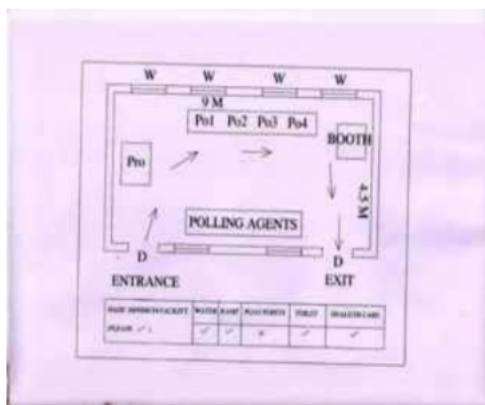

নির্বাচক নিবন্ধন আধিকারিকের স্বাক্ষর

Nazri Naksha

Google Map View

Polling Station Building Front View

Polling Station Front View

Cad View

Key MAP View

1 নাম : মনোয়ারা বিবি স্বামীর নাম: ইয়াচীন মোল্যা বাড়ির নং : n0109 বয়স : 35 লিঙ্গ : মহিলা	YDY0432807 ফটো উপলব্ধ	2 নাম : সাহিনা মন্ডল স্বামীর নাম: নুরজামাল মন্ডল বাড়ির নং : n0034 বয়স : 47 লিঙ্গ : মহিলা	YDY0431999 ফটো উপলব্ধ	3 নাম : সেলিমা মন্ডল স্বামীর নাম: সহারব মন্ডল বাড়ির নং : n0039 বয়স : 35 লিঙ্গ : মহিলা	YDY0849919 ফটো উপলব্ধ
4 নাম : এফাজুল ঘরামী পিতার নাম: মোসলেম ঘরামী বাড়ির নং : n0034 বয়স : 36 লিঙ্গ : পুরুষ	YDY1093160 ফটো উপলব্ধ	5 নাম : লাল্টু মন্ডল পিতার নাম: আবুতালেব মন্ডল বাড়ির নং : n0044 বয়স : 29 লিঙ্গ : পুরুষ	YDY1093152 ফটো উপলব্ধ	6 নাম : আকিরুল মণ্ডল পিতার নাম: আব্দুল ওহাব মণ্ডল বাড়ির নং : n0044 বয়স : 33 লিঙ্গ : পুরুষ	YDY0813725 ফটো উপলব্ধ
7 নাম : কবিরুল মণ্ডল পিতার নাম: আব্দুল মন্ডল বাড়ির নং : n0044 বয়স : 40 লিঙ্গ : পুরুষ	YDY0813717 ফটো উপলব্ধ	8 নাম : আমীনুর বিবি স্বামীর নাম: আঃ লতিফ মণ্ডল বাড়ির নং : n0044 বয়স : 54 লিঙ্গ : মহিলা	LLQ1273804 ফটো উপলব্ধ	9 নাম : মিন্টু মণ্ডল পিতার নাম: আবুতালেব মণ্ডল বাড়ির নং : n0044 বয়স : 32 লিঙ্গ : পুরুষ	YDY0813766 ফটো উপলব্ধ
10 নাম : রেবেকা বিবি স্বামীর নাম: আবুতালেব মণ্ডল বাড়ির নং : n0044 বয়স : 57 লিঙ্গ : মহিলা	LLQ1273796 ফটো উপলব্ধ	11 নাম : আনোয়ারা বিবি স্বামীর নাম: আঃ ওহাব মণ্ডল বাড়ির নং : n0044 বয়স : 59 লিঙ্গ : মহিলা	LLQ0244913 ফটো উপলব্ধ	12 নাম : লতিফ মন্ডল পিতার নাম: আঃ বারীক মন্ডল বাড়ির নং : n0044 বয়স : 59 লিঙ্গ : পুরুষ	LLQ0244905 ফটো উপলব্ধ
13 নাম : আবুতালেব মন্ডল পিতার নাম: আঃ বারীক মন্ডল বাড়ির নং : n0044 বয়স : 61 লিঙ্গ : পুরুষ	LLQ0244897 ফটো উপলব্ধ	14 নাম : জোহরাবিবি স্বামীর নাম: আঃ বারীক মণ্ডল বাড়ির নং : n0044 বয়স : 78 লিঙ্গ : মহিলা	LLQ0244921 ফটো উপলব্ধ	15 নাম : আব্দুল ছামাদ খাঁ পিতার নাম: রহিমবক্ষ খাঁ বাড়ির নং : n0017 বয়স : 42 লিঙ্গ : পুরুষ	LLQ2592806 ফটো উপলব্ধ
16 নাম : রুপভান খাঁ স্বামীর নাম: ওহাব খাঁ বাড়ির নং : n0017 বয়স : 45 লিঙ্গ : মহিলা	YDY0813949 ফটো উপলব্ধ	17 নাম : আনারুল খাঁ পিতার নাম: জিয়াদ খাঁ বাড়ির নং : 0017 বয়স : 31 লিঙ্গ : পুরুষ	YDY0919654 ফটো উপলব্ধ	18 নাম : আসমাবিবি স্বামীর নাম: জিয়াদ খাঁ বাড়ির নং : n0017 বয়স : 51 লিঙ্গ : মহিলা	WB/14/093/108127 ফটো উপলব্ধ
19 নাম : আলেয়া বিবি স্বামীর নাম: রহিম বক্স খাঁ বাড়ির নং : n0017 বয়স : 71 লিঙ্গ : মহিলা	WB/14/093/108156 ফটো উপলব্ধ	20 নাম : হামিদুল মন্ডল পিতার নাম: লতিফ মন্ডল বাড়ির নং : n0044 বয়স : 28 লিঙ্গ : পুরুষ	YDY1093186 ফটো উপলব্ধ	21 নাম : ইয়ারব মন্ডল মায়ের নাম: খাইরুল বিবি বাড়ির নং : n0039 বয়স : 35 লিঙ্গ : পুরুষ	YDY0553792 ফটো উপলব্ধ
22 নাম : সহারব মন্ডল পিতার নাম: জমাত মন্ডল বাড়ির নং : n0039 বয়স : 43 লিঙ্গ : পুরুষ	LLQ2592657 ফটো উপলব্ধ	23 নাম : আসারাব মণ্ডল পিতার নাম: জমাত মণ্ডল বাড়ির নং : n0039 বয়স : 48 লিঙ্গ : পুরুষ	LLQ1273432 ফটো উপলব্ধ	24 নাম : ইস্রাফিল খাঁ পিতার নাম: জলিল খাঁ বাড়ির নং : n0067 বয়স : 35 লিঙ্গ : পুরুষ	YDY0813675 ফটো উপলব্ধ
25 নাম : আয়েসা স্বামীর নাম: করিম খাঁ বাড়ির নং : n0067 বয়স : 76 লিঙ্গ : মহিলা	LLQ1274000 ফটো উপলব্ধ	26 নাম : ইয়া খান পিতার নাম: আক্রম আলী খান বাড়ির নং : n0062 বয়স : 56 লিঙ্গ : পুরুষ	LLQ0048405 ফটো উপলব্ধ	27 নাম : রহিলা বিবি স্বামীর নাম: আক্রম আলি খাঁ বাড়ির নং : n0062 বয়স : 81 লিঙ্গ : মহিলা	LLQ0244012 ফটো উপলব্ধ
28 নাম : মরিয়াম বিবি স্বামীর নাম: মনিরুল বাড়ির নং : n0060 বয়স : 45 লিঙ্গ : মহিলা	LLQ1940535 ফটো উপলব্ধ	29 নাম : আলমিনা মন্ডল পিতার নাম: গোলাম হোসেন মন্ডল বাড়ির নং : n0060 বয়স : 47 লিঙ্গ : মহিলা	LLQ1273556 ফটো উপলব্ধ	30 নাম : হালিমাবিবি মণ্ডল স্বামীর নাম: মোজাম মণ্ডল বাড়ির নং : n0060 বয়স : 59 লিঙ্গ : মহিলা	LLQ0049262 ফটো উপলব্ধ