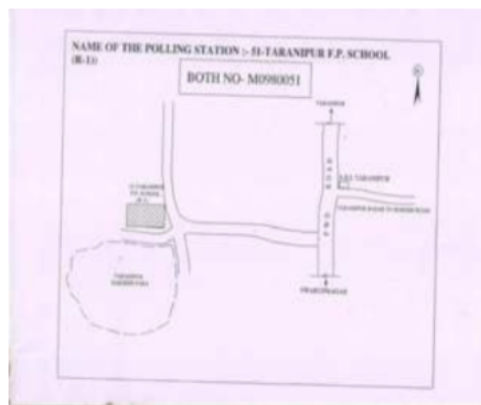

নির্বাচক নিবন্ধন আধিকারিকের স্বাক্ষর

Nazri Naksha

Google Map View

Polling Station Building Front View

Polling Station Front View

Cad View

Key MAP View

1 নাম : মনোয়ারা বিবি স্বামীর নাম: ইয়াচীন মোল্যা বাড়ির নং : n0109 বয়স : 35 লিঙ্গ : মহিলা	YDY0432807 ফটো উপলব্ধ	2 নাম : সাহিনা মন্ডল স্বামীর নাম: নুরজামাল মন্ডল বাড়ির নং : n0034 বয়স : 47 লিঙ্গ : মহিলা	YDY0431999 ফটো উপলব্ধ	3 নাম : সেলিমা মন্ডল স্বামীর নাম: সহারব মন্ডল বাড়ির নং : n0039 বয়স : 35 লিঙ্গ : মহিলা	YDY0849919 ফটো উপলব্ধ
4 নাম : এফাজুল ঘরামী পিতার নাম: মোসলেম ঘরামী বাড়ির নং : n0034 বয়স : 36 লিঙ্গ : পুরুষ	YDY1093160 ফটো উপলব্ধ	5 নাম : লাল্টু মন্ডল পিতার নাম: আবুতালেব মন্ডল বাড়ির নং : n0044 বয়স : 29 লিঙ্গ : পুরুষ	YDY1093152 ফটো উপলব্ধ	6 নাম : আকিরুল মণ্ডল পিতার নাম: আব্দুল ওহাব মণ্ডল বাড়ির নং : n0044 বয়স : 33 লিঙ্গ : পুরুষ	YDY0813725 ফটো উপলব্ধ
7 নাম : কবিরুল মণ্ডল পিতার নাম: আব্দুল মন্ডল বাড়ির নং : n0044 বয়স : 40 লিঙ্গ : পুরুষ	YDY0813717 ফটো উপলব্ধ	8 নাম : আমীনুর বিবি স্বামীর নাম: আঃ লতিফ মণ্ডল বাড়ির নং : n0044 বয়স : 54 লিঙ্গ : মহিলা	LLQ1273804 ফটো উপলব্ধ	9 নাম : মিন্টু মণ্ডল পিতার নাম: আবুতালেব মণ্ডল বাড়ির নং : n0044 বয়স : 32 লিঙ্গ : পুরুষ	YDY0813766 ফটো উপলব্ধ
10 নাম : রেবেকা বিবি স্বামীর নাম: আবুতালেব মণ্ডল বাড়ির নং : n0044 বয়স : 57 লিঙ্গ : মহিলা	LLQ1273796 ফটো উপলব্ধ	11 নাম : আনোয়ারা বিবি স্বামীর নাম: আঃ ওহাব মণ্ডল বাড়ির নং : n0044 বয়স : 59 লিঙ্গ : মহিলা	LLQ0244913 ফটো উপলব্ধ	12 নাম : লতিফ মন্ডল পিতার নাম: আঃ বারীক মন্ডল বাড়ির নং : n0044 বয়স : 59 লিঙ্গ : পুরুষ	LLQ0244905 ফটো উপলব্ধ
13 নাম : আবুতালেব মন্ডল পিতার নাম: আঃ বারীক মন্ডল বাড়ির নং : n0044 বয়স : 61 লিঙ্গ : পুরুষ	LLQ0244897 ফটো উপলব্ধ	14 নাম : জোহরাবিবি স্বামীর নাম: আঃ বারীক মণ্ডল বাড়ির নং : n0044 বয়স : 78 লিঙ্গ : মহিলা	LLQ0244921 ফটো উপলব্ধ	15 নাম : আব্দুল ছামাদ খাঁ পিতার নাম: রহিমবক্ষ খাঁ বাড়ির নং : n0017 বয়স : 42 লিঙ্গ : পুরুষ	LLQ2592806 ফটো উপলব্ধ
16 নাম : রুপভান খাঁ স্বামীর নাম: ওহাব খাঁ বাড়ির নং : n0017 বয়স : 45 লিঙ্গ : মহিলা	YDY0813949 ফটো উপলব্ধ	17 নাম : আনারুল খাঁ পিতার নাম: জিয়াদ খাঁ বাড়ির নং : 0017 বয়স : 31 লিঙ্গ : পুরুষ	YDY0919654 ফটো উপলব্ধ	18 নাম : আসমাবিবি স্বামীর নাম: জিয়াদ খাঁ বাড়ির নং : n0017 বয়স : 51 লিঙ্গ : মহিলা	WB/14/093/108127 ফটো উপলব্ধ
19 নাম : আলেয়া বিবি স্বামীর নাম: রহিম বক্স খাঁ বাড়ির নং : n0017 বয়স : 71 লিঙ্গ : মহিলা	WB/14/093/108156 ফটো উপলব্ধ	20 নাম : হামিদুল মন্ডল পিতার নাম: লতিফ মন্ডল বাড়ির নং : n0044 বয়স : 28 লিঙ্গ : পুরুষ	YDY1093186 ফটো উপলব্ধ	21 নাম : ইয়ারব মন্ডল মায়ের নাম: খাইরুল বিবি বাড়ির নং : n0039 বয়স : 35 লিঙ্গ : পুরুষ	YDY0553792 ফটো উপলব্ধ
22 নাম : সহারব মন্ডল পিতার নাম: জমাত মন্ডল বাড়ির নং : n0039 বয়স : 43 লিঙ্গ : পুরুষ	LLQ2592657 ফটো উপলব্ধ	23 নাম : আসারাব মণ্ডল পিতার নাম: জমাত মণ্ডল বাড়ির নং : n0039 বয়স : 48 লিঙ্গ : পুরুষ	LLQ1273432 ফটো উপলব্ধ	24 নাম : ইস্রাফিল খাঁ পিতার নাম: জলিল খাঁ বাড়ির নং : n0067 বয়স : 35 লিঙ্গ : পুরুষ	YDY0813675 ফটো উপলব্ধ
25 নাম : আয়েসা স্বামীর নাম: করিম খাঁ বাড়ির নং : n0067 বয়স : 76 লিঙ্গ : মহিলা	LLQ1274000 ফটো উপলব্ধ	26 নাম : ইয়া খান পিতার নাম: আক্রম আলী খান বাড়ির নং : n0062 বয়স : 56 লিঙ্গ : পুরুষ	LLQ0048405 ফটো উপলব্ধ	27 নাম : রহিলা বিবি স্বামীর নাম: আক্রম আলি খাঁ বাড়ির নং : n0062 বয়স : 81 লিঙ্গ : মহিলা	LLQ0244012 ফটো উপলব্ধ
28 নাম : মরিয়াম বিবি স্বামীর নাম: মনিরুল বাড়ির নং : n0060 বয়স : 45 লিঙ্গ : মহিলা	LLQ1940535 ফটো উপলব্ধ	29 নাম : আলমিনা মন্ডল পিতার নাম: গোলাম হোসেন মন্ডল বাড়ির নং : n0060 বয়স : 47 লিঙ্গ : মহিলা	LLQ1273556 ফটো উপলব্ধ	30 নাম : হালিমাবিবি মণ্ডল স্বামীর নাম: মোজাম মণ্ডল বাড়ির নং : n0060 বয়স : 59 লিঙ্গ : মহিলা	LLQ0049262 ফটো উপলব্ধ