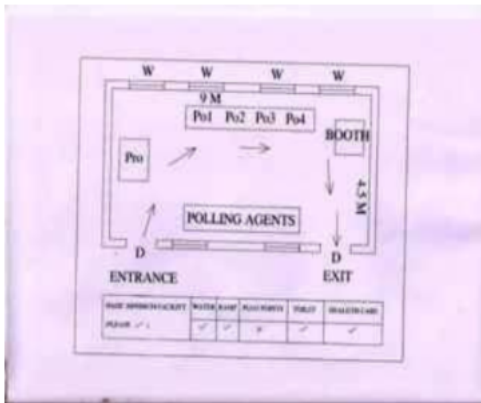

নির্বাচক নিবন্ধন আধিকারিকের স্বাক্ষর

Nazri Naksha

Google Map View

Polling Station Building Front View

Polling Station Front View

Cad View

Key MAP View

বিধানসভা নির্বাচনক্ষেত্রের নং, নাম : 98-স্বরূপনগর  
ভাগ নং, নাম : 1-শুনরাজপুর পশ্চিম পাড়া