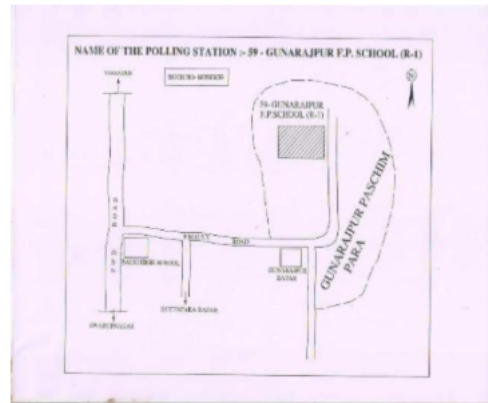

নির্বাচক নিবন্ধন আধিকারিকের স্বাক্ষর

Nazri Naksha

Google Map View

Polling Station Building Front View

Polling Station Front View

Cad View

Key MAP View

বিধানসভা নির্বাচনক্ষেত্রের নং, নাম : 98-স্বরূপনগর  
ভাগ নং, নাম : 1-শুনরাজপুর পশ্চিম পাড়া