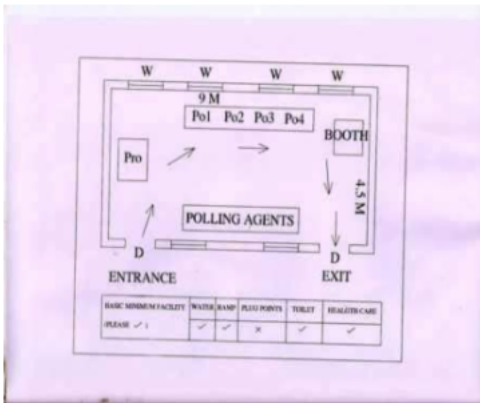

নির্বাচক নিবন্ধন আধিকারিকের স্বাক্ষর

Nazri Naksha

Google Map View

Polling Station Building Front View

Polling Station Front View

Cad View

Key MAP View

1 নাম : রোজেন্দা গাজী স্বামীর নাম: আলি হোসেন গাজী বাড়ির নং : n0095 বয়স : 56 লিঙ্গ : মহিলা	LLQ0295626 ফটো উপলব্ধ	2 নাম : নুরজাহান স্বামীর নাম: ইজ্ঞৎ গাজী বাড়ির নং : n0095 বয়স : 79 লিঙ্গ : মহিলা	LLQ0295642 ফটো উপলব্ধ	3 নাম : রসিদা খাতুন গাজী স্বামীর নাম: আব্দুল আলিম গাজী বাড়ির নং : n0095 বয়স : 33 লিঙ্গ : মহিলা	YDY1026764 ফটো উপলব্ধ
4 নাম : আব্দুল আলিম গাজী পিতার নাম: আলি হোসেন গাজী বাড়ির নং : n0095 বয়স : 41 লিঙ্গ : পুরুষ	LLQ2421287 ফটো উপলব্ধ	5 নাম : রুকসানা পারভীন (মণ্ডল)সরদার স্বামীর নাম: মহাসিন সরদার বাড়ির নং : n0168 বয়স : 36 লিঙ্গ : মহিলা	YDY0553453 ফটো উপলব্ধ	6 নাম : আরসাদ আলি পিতার নাম: জমাত সরদার বাড়ির নং : n0112 বয়স : 69 লিঙ্গ : পুরুষ	LLQ0295477 ফটো উপলব্ধ
7 নাম : জাহানারা বিবি স্বামীর নাম: আরসাদ সরদার বাড়ির নং : n0112 বয়স : 61 লিঙ্গ : মহিলা	LLQ0295493 ফটো উপলব্ধ	8 নাম : তিলকা খা স্বামীর নাম: অশোক খা বাড়ির নং : n0002 বয়স : 63 লিঙ্গ : মহিলা	LLQ0294496 ফটো উপলব্ধ	9 নাম : মোসুমী খাঁ স্বামীর নাম: দুলাল খাঁ বাড়ির নং : n0002 বয়স : 34 লিঙ্গ : মহিলা	YDY0438630 ফটো উপলব্ধ
10 নাম : দুলাল খাঁ পিতার নাম: অশোক খাঁ বাড়ির নং : n0002 বয়স : 43 লিঙ্গ : পুরুষ	LLQ1951128 ফটো উপলব্ধ	11 নাম : অশোক খাঁ পিতার নাম: বিমলকৃষ্ণ খাঁ বাড়ির নং : n0002 বয়স : 71 লিঙ্গ : পুরুষ	LLQ0294488 ফটো উপলব্ধ	12 নাম : শম্পা খাঁ স্বামীর নাম: পবিত্র খাঁ বাড়ির নং : n0002 বয়স : 39 লিঙ্গ : মহিলা	LLQ2418325 ফটো উপলব্ধ
13 নাম : সাকিলা খাতুন পিতার নাম: আজিজ বিশ্বাস বাড়ির নং : n0082 বয়স : 55 লিঙ্গ : মহিলা	LLQ1271170 ফটো উপলব্ধ	14 নাম : সন্তোষ গাইন পিতার নাম: খগেন্দ্র নাথ গাইন বাড়ির নং : n0045 বয়স : 62 লিঙ্গ : পুরুষ	LLQ0295519 ফটো উপলব্ধ	15 নাম : পাপিয়া মন্ডল গাইন স্বামীর নাম: উত্তম গাইন বাড়ির নং : n0045 বয়স : 35 লিঙ্গ : মহিলা	YDY1026707 ফটো উপলব্ধ
16 নাম : উত্তম গাইন পিতার নাম: সন্তোষ গাইন বাড়ির নং : n0045 বয়স : 36 লিঙ্গ : পুরুষ	LLQ2597862 ফটো উপলব্ধ	17 নাম : দিপালী গাইন স্বামীর নাম: সন্তোষ গাইন বাড়ির নং : n0045 বয়স : 59 লিঙ্গ : মহিলা	LLQ0295527 ফটো উপলব্ধ	18 নাম : রুহুল আমিন গাজী পিতার নাম: নুরহোসেন গাজী বাড়ির নং : n0045 বয়স : 59 লিঙ্গ : পুরুষ	LLQ0295824 ফটো উপলব্ধ
19 নাম : রাহান গাজী পিতার নাম: ছামাদ গাজী বাড়ির নং : n0045 বয়স : 26 লিঙ্গ : পুরুষ	YDY1275528 ফটো উপলব্ধ	20 নাম : ফতেমা বিবি স্বামীর নাম: ছামাদ গাজী বাড়ির নং : n0045 বয়স : 44 লিঙ্গ : মহিলা	YDY0347997 ফটো উপলব্ধ	21 নাম : ছামাদ গাজী পিতার নাম: নুরহোসেন গাজী বাড়ির নং : n0045 বয়স : 51 লিঙ্গ : পুরুষ	LLQ1267921 ফটো উপলব্ধ
22 নাম : রিপন গাজী পিতার নাম: হাফিজুল গাজী বাড়ির নং : 0118 বয়স : 25 লিঙ্গ : পুরুষ	YDY1335835 ফটো উপলব্ধ	23 নাম : কালাম সুলতান স্বামীর নাম: আলিয়া বিবি বাড়ির নং : 0073 বয়স : 37 লিঙ্গ : পুরুষ	AQT1130848 ফটো উপলব্ধ	24 নাম : রেহেনা বিবি গাজী স্বামীর নাম: সামসুর গাজী বাড়ির নং : 0073 বয়স : 36 লিঙ্গ : মহিলা	UVU1439892 ফটো উপলব্ধ
25 নাম : রেখা খাতুন পিতার নাম: হাফিজুল গাজী বাড়ির নং : N0118 বয়স : 24 লিঙ্গ : মহিলা	YDY1426113 ফটো উপলব্ধ	26 নাম : কবীর গাজী পিতার নাম: নূর ইসলাম গাজী বাড়ির নং : n0120 বয়স : 42 লিঙ্গ : পুরুষ	LLQ2576783 ফটো উপলব্ধ	27 নাম : সামসুর গাজী পিতার নাম: মাওলাবক্স গাজী বাড়ির নং : 0073 বয়স : 52 লিঙ্গ : পুরুষ	LLQ0295915 ফটো উপলব্ধ
28 নাম : আয়রোন গাজী স্বামীর নাম: মাওলাবক্স গাজী বাড়ির নং : 0073 বয়স : 91 লিঙ্গ : মহিলা	LLQ0295907 ফটো উপলব্ধ	29 নাম : রাবিয়া খাতুন পিতার নাম: মওলা বক্স গাজী বাড়ির নং : 0073 বয়স : 33 লিঙ্গ : মহিলা	YDY0819490 ফটো উপলব্ধ	30 নাম : দীপ্তি সরদার স্বামীর নাম: বিভাস সরদার বাড়ির নং : 0120 বয়স : 24 লিঙ্গ : মহিলা	YDY1689611 ফটো উপলব্ধ