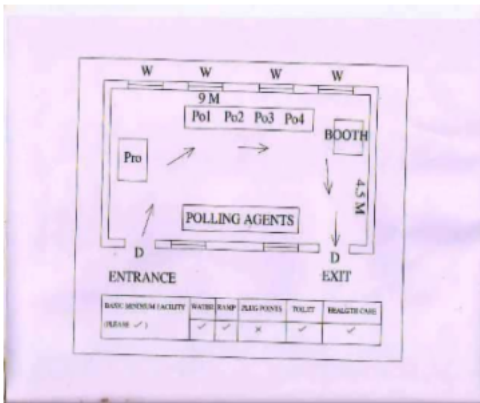

নির্বাচক নিবন্ধন আধিকারিকের স্বাক্ষর

Nazri Naksha

Google Map View

Polling Station Building Front View

Polling Station Front View

Cad View

Key MAP View

1 নাম : অমিত মন্ডল পিতার নাম: মনোরঞ্জন মন্ডল বাড়ির নং : n0032 বয়স : 31 লিঙ্গ : পুরুষ	YDY1198571 ফটো উপলব্ধ	2 নাম : পূর্ণিমা মন্ডল স্বামীর নাম: অমিত মন্ডল বাড়ির নং : এন0039 বয়স : 24 লিঙ্গ : মহিলা	YDY1625755 ফটো উপলব্ধ	3 নাম : শৈব্যা মন্ডল স্বামীর নাম: অরুণ মন্ডল বাড়ির নং : n0032 বয়স : 66 লিঙ্গ : মহিলা	LLQ2495026 ফটো উপলব্ধ
4 নাম : লক্ষী মন্ডল স্বামীর নাম: মনোরঞ্জন মন্ডল বাড়ির নং : n0032 বয়স : 56 লিঙ্গ : মহিলা	YDY1415546 ফটো উপলব্ধ	5 নাম : প্রশান্ত মণ্ডল পিতার নাম: অরুণ মণ্ডল বাড়ির নং : n0032 বয়স : 42 লিঙ্গ : পুরুষ	LLQ2224129 ফটো উপলব্ধ	6 নাম : মীনা মন্ডল স্বামীর নাম: প্রশান্ত মন্ডল বাড়ির নং : n0032 বয়স : 38 লিঙ্গ : মহিলা	LLQ2598332 ফটো উপলব্ধ
7 নাম : সুভাষ কর্মকার পিতার নাম: সতীশ কর্মকার বাড়ির নং : n0050 বয়স : 61 লিঙ্গ : পুরুষ	LLQ0304931 ফটো উপলব্ধ	8 নাম : সীমারানী কর্মকার স্বামীর নাম: রামপদ কর্মকার বাড়ির নং : n0049 বয়স : 58 লিঙ্গ : মহিলা	WB/14/093/141279 ফটো উপলব্ধ	9 নাম : রামপদ কর্মকার পিতার নাম: সতীশ কর্মকার বাড়ির নং : n0049 বয়স : 67 লিঙ্গ : পুরুষ	LLQ1953306 ফটো উপলব্ধ
10 নাম : অভিজিত কর্মকার পিতার নাম: কালিপদ কর্মকার বাড়ির নং : n0052 বয়স : 35 লিঙ্গ : পুরুষ	YDY0440230 ফটো উপলব্ধ	11 নাম : রূপালী কর্মকার স্বামীর নাম: বিশ্বজিৎ কর্মকার বাড়ির নং : n0052 বয়স : 41 লিঙ্গ : মহিলা	LLQ2235372 ফটো উপলব্ধ	12 নাম : বিশ্বজিৎ কর্মকার পিতার নাম: কালিপদ কর্মকার বাড়ির নং : n0052 বয়স : 41 লিঙ্গ : পুরুষ	LLQ2223824 ফটো উপলব্ধ
13 নাম : মঞ্জুরানী কর্মকার স্বামীর নাম: কালিপদ কর্মকার বাড়ির নং : n0052 বয়স : 66 লিঙ্গ : মহিলা	LLQ0304915 ফটো উপলব্ধ	14 নাম : সুচিত্রা কর্মকার স্বামীর নাম: সুভাষ কর্মকার বাড়ির নং : n0050 বয়স : 53 লিঙ্গ : মহিলা	WB/14/093/141392 ফটো উপলব্ধ	15 নাম : প্রিয়ান্বিতা কর্মকার স্বামীর নাম: অভিজিৎ কর্মকার বাড়ির নং : n0052 বয়স : 27 লিঙ্গ : মহিলা	YDY1250893 ফটো উপলব্ধ
16 নাম : টুঙ্গা খাঁ(সরকার) স্বামীর নাম: মানস খাঁ বাড়ির নং : n0131 বয়স : 28 লিঙ্গ : মহিলা	YDY1099506 ফটো উপলব্ধ	17 নাম : পিংকী খাঁ(সরদার) স্বামীর নাম: সুরজিৎ খাঁ বাড়ির নং : n0074 বয়স : 30 লিঙ্গ : মহিলা	YDY1099514 ফটো উপলব্ধ	18 নাম : টুঙ্গি খাঁ স্বামীর নাম: সুরজিত খাঁ বাড়ির নং : n0117 বয়স : 29 লিঙ্গ : মহিলা	YDY1099530 ফটো উপলব্ধ
19 নাম : অরজিৎ খাঁ পিতার নাম: দীপক কুমার খাঁ বাড়ির নং : n0074 বয়স : 32 লিঙ্গ : পুরুষ	YDY0820613 ফটো উপলব্ধ	20 নাম : সোমা খাঁ (রায়) স্বামীর নাম: উজ্জল খাঁ বাড়ির নং : n0138 বয়স : 31 লিঙ্গ : মহিলা	YDY1167543 ফটো উপলব্ধ	21 নাম : শ্রাবন্তী খাঁ পিতার নাম: বাবু খাঁ বাড়ির নং : এন0021 বয়স : 21 লিঙ্গ : মহিলা	YDY1644186 ফটো উপলব্ধ
22 নাম : কম্পনারানী খাঁ স্বামীর নাম: স্বপন খাঁ বাড়ির নং : n0043 বয়স : 66 লিঙ্গ : মহিলা	LLQ1259985 ফটো উপলব্ধ	23 নাম : স্মৃতি খাঁ পিতার নাম: কৃষ্ণ খাঁ বাড়ির নং : 0021 বয়স : 25 লিঙ্গ : মহিলা	YDY1351550 ফটো উপলব্ধ	24 নাম : সঞ্জয় খাঁ পিতার নাম: গোপাল খাঁ বাড়ির নং : 0022 বয়স : 25 লিঙ্গ : পুরুষ	YDY1351592 ফটো উপলব্ধ
25 নাম : মৌসুমী খাঁ স্বামীর নাম: প্রভাত খাঁ বাড়ির নং : n0098 বয়স : 36 লিঙ্গ : মহিলা	YDY0062505 ফটো উপলব্ধ	26 নাম : শুভজিৎ খাঁ পিতার নাম: প্রকাশ খাঁ বাড়ির নং : এন0098 বয়স : 20 লিঙ্গ : পুরুষ	YDY1677285 ফটো উপলব্ধ	27 নাম : অঞ্জলী খাঁ স্বামীর নাম: মনোজ কুমার খাঁ বাড়ির নং : এন0095 বয়স : 35 লিঙ্গ : মহিলা	UEC0965772 ফটো উপলব্ধ
28 নাম : উজ্জল খাঁ পিতার নাম: সুনীত কুমার খাঁ বাড়ির নং : n0138 বয়স : 33 লিঙ্গ : পুরুষ	YDY0702696 ফটো উপলব্ধ	29 নাম : চন্দনা খাঁ স্বামীর নাম: রূপম খাঁ বাড়ির নং : এন0123 বয়স : 33 লিঙ্গ : মহিলা	YDY0598730 ফটো উপলব্ধ	30 নাম : শুভেন্দু বিশ্বাস মায়ের নাম: শংকরী বিশ্বাস বাড়ির নং : এন0071 বয়স : 25 লিঙ্গ : পুরুষ	YGV1888239 ফটো উপলব্ধ