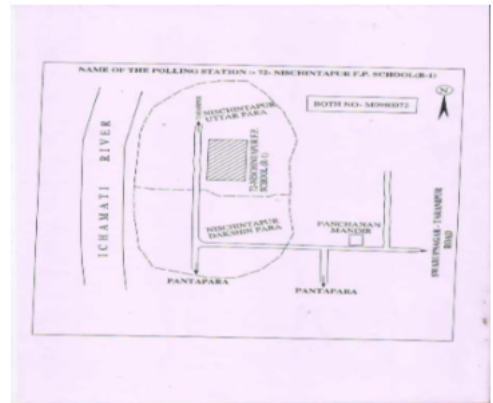

Key MAP View