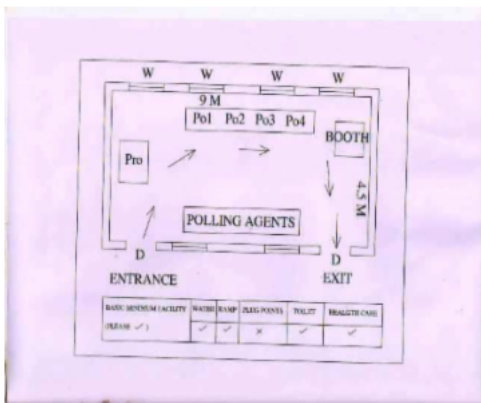

নির্বাচক নিবন্ধন আধিকারিকের স্বাক্ষর

Nazri Naksha

Google Map View

Polling Station Building Front View

Polling Station Front View

Cad View

Key MAP View

1 নাম : মামুনা বিবি স্বামীর নাম: হামিদ সরদার বাড়ির নং : n0048 বয়স : 37 লিঙ্গ : মহিলা	YDY0441568 ফটো উপলব্ধ	2 নাম : রহিমা বিবি স্বামীর নাম: বাগবুল হোসেন মন্ডল বাড়ির নং : n0048 বয়স : 38 লিঙ্গ : মহিলা	YDY0441550 ফটো উপলব্ধ	3 নাম : হামিদ সরদার পিতার নাম: আব্দুল গফফার সরদার বাড়ির নং : n0048 বয়স : 40 লিঙ্গ : পুরুষ	LLQ2423234 ফটো উপলব্ধ
4 নাম : বাগবুল হোসেন মন্ডল পিতার নাম: আমজাদহোসেন মন্ডল বাড়ির নং : n0048 বয়স : 54 লিঙ্গ : মহিলা	LLQ2497782 ফটো উপলব্ধ	5 নাম : লতিফ সরদার পিতার নাম: আশুতাবউদ্দিন সরদার বাড়ির নং : n0048 বয়স : 50 লিঙ্গ : পুরুষ	LLQ0330365 ফটো উপলব্ধ	6 নাম : গফুর সরদার পিতার নাম: আশুতাবউদ্দিন সরদার বাড়ির নং : n0048 বয়স : 55 লিঙ্গ : পুরুষ	LLQ0330357 ফটো উপলব্ধ
7 নাম : আব্দুল গফফার সরদার পিতার নাম: আশুতাবউদ্দিন সরদার বাড়ির নং : n0048 বয়স : 63 লিঙ্গ : পুরুষ	LLQ0330340 ফটো উপলব্ধ	8 নাম : হামাল উদ্দিন আহমেদ পিতার নাম: বাছতুল্লা মন্ডল বাড়ির নং : n0079 বয়স : 72 লিঙ্গ : পুরুষ	LLQ0330043 ফটো উপলব্ধ	9 নাম : আশানুর হোসেন মন্ডল পিতার নাম: সবুর হোসেন মন্ডল বাড়ির নং : n0047 বয়স : 30 লিঙ্গ : পুরুষ	YDY1168061 ফটো উপলব্ধ
10 নাম : মাহমুদা খাতুন জামান স্বামীর নাম: রাসেদুর জামান বাড়ির নং : n0032 বয়স : 68 লিঙ্গ : মহিলা	LLQ0328583 ফটো উপলব্ধ	11 নাম : সাকিলা মন্ডল স্বামীর নাম: মহম্মদ আলি জিন্নাহ বাড়ির নং : n0020 বয়স : 65 লিঙ্গ : মহিলা	LLQ0330092 ফটো উপলব্ধ	12 নাম : মোহাম্মাদ আলি জিন্নাহ পিতার নাম: হরমুচ আলি বাড়ির নং : n0020 বয়স : 70 লিঙ্গ : পুরুষ	LLQ0330084 ফটো উপলব্ধ
13 নাম : মিনা বিবি স্বামীর নাম: নুরুল ইসলাম মোল্ল্যা বাড়ির নং : n0102 বয়স : 42 লিঙ্গ : মহিলা	LLQ2141166 ফটো উপলব্ধ	14 নাম : আব্দুল আজিজ মন্ডল পিতার নাম: গোলাম মন্ডল বাড়ির নং : n0101 বয়স : 56 লিঙ্গ : পুরুষ	LLQ0330217 ফটো উপলব্ধ	15 নাম : মিনা (মন্ডল) সরদার স্বামীর নাম: রেজাউল সরদার বাড়ির নং : 0074 বয়স : 39 লিঙ্গ : মহিলা	LLQ2421063 ফটো উপলব্ধ
16 নাম : শামিম হোসেন মন্ডল পিতার নাম: রবিউল হোসেন মন্ডল বাড়ির নং : 0021 বয়স : 37 লিঙ্গ : পুরুষ	LLQ2685246 ফটো উপলব্ধ	17 নাম : মোসলেমা বিবি স্বামীর নাম: রবিউলহোসেন মন্ডল বাড়ির নং : n0021 বয়স : 65 লিঙ্গ : মহিলা	LLQ0328443 ফটো উপলব্ধ	18 নাম : হাবিব মন্ডল পিতার নাম: মহঃ আলি জিন্নাহ বাড়ির নং : n0020 বয়স : 35 লিঙ্গ : পুরুষ	YDY0348995 ফটো উপলব্ধ
19 নাম : রসিদা খাতুন মন্ডল স্বামীর নাম: বাবু মন্ডল বাড়ির নং : n0020 বয়স : 36 লিঙ্গ : মহিলা	YDY0348987 ফটো উপলব্ধ	20 নাম : আজমিরা সুলতানা স্বামীর নাম: হারুণ আল রশিদ বাড়ির নং : n0028 বয়স : 39 লিঙ্গ : মহিলা	YDY0441477 ফটো উপলব্ধ	21 নাম : মাজিদাবেগম স্বামীর নাম: গোলামহোসেন মন্ডল বাড়ির নং : n0028 বয়স : 81 লিঙ্গ : মহিলা	LLQ0329342 ফটো উপলব্ধ
22 নাম : মিলুফা খাতুন স্বামীর নাম: আব্দুল মোনায়েম মন্ডল বাড়ির নং : n0024 বয়স : 48 লিঙ্গ : মহিলা	LLQ2497691 ফটো উপলব্ধ	23 নাম : ভাস্বতী জামান পিতার নাম: রাসেদুর জামান বাড়ির নং : n0032 বয়স : 38 লিঙ্গ : মহিলা	LLQ2599900 ফটো উপলব্ধ	24 নাম : রাসেদুর জামান পিতার নাম: বজলার রহমান বাড়ির নং : n0032 বয়স : 77 লিঙ্গ : পুরুষ	LLQ0328609 ফটো উপলব্ধ
25 নাম : কেয়ামদ্দিন মন্ডল পিতার নাম: মেস্তাপ মন্ডল বাড়ির নং : n0081 বয়স : 51 লিঙ্গ : পুরুষ	LLQ0329060 ফটো উপলব্ধ	26 নাম : ফিরোজা বিবি স্বামীর নাম: কেয়ামদ্দিন মন্ডল বাড়ির নং : n0081 বয়স : 57 লিঙ্গ : মহিলা	LLQ0329052 ফটো উপলব্ধ	27 নাম : এবাদাত মন্ডল পিতার নাম: আলিবুদ্দিন মন্ডল বাড়ির নং : n0081 বয়স : 37 লিঙ্গ : পুরুষ	YDY0564880 ফটো উপলব্ধ
28 নাম : সোহাগ মন্ডল পিতার নাম: আখতার হোসেন বাড়ির নং : n0086 বয়স : 24 লিঙ্গ : পুরুষ	YDY1488568 ফটো উপলব্ধ	29 নাম : নুরজাহানবিবি স্বামীর নাম: আলিবুদ্দিন মন্ডল বাড়ির নং : n0081 বয়স : 71 লিঙ্গ : মহিলা	LLQ0329045 ফটো উপলব্ধ	30 নাম : জুলেখা খাতুন পিতার নাম: আব্দুল আজিজ মন্ডল বাড়ির নং : n0101 বয়স : 25 লিঙ্গ : মহিলা	YDY1466143 ফটো উপলব্ধ