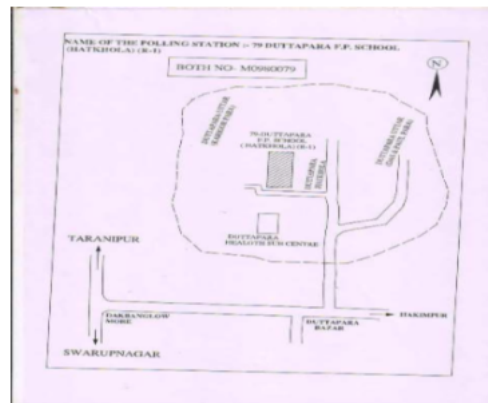

নির্বাচক নিবন্ধন আধিকারিকের স্বাক্ষর

Nazri Naksha

Google Map View

Polling Station Building Front View

Polling Station Front View

Cad View

Key MAP View

বিধানসভা নির্বাচনক্ষেত্রের নং, নাম : 98-স্বরূপনগর
ভাগ নং, নাম : 1-দত্তপাড়া উত্তর (কারিগর পাড়া)