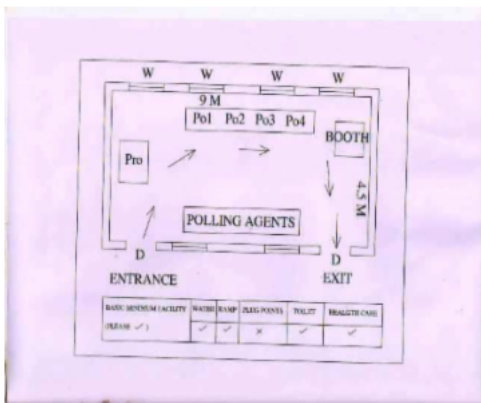

নির্বাচক নিবন্ধন আধিকারিকের স্বাক্ষর

Nazri Naksha

Google Map View

Polling Station Building Front View

Polling Station Front View

Cad View

Key MAP View

বিধানসভা নির্বাচনক্ষেত্রের নং, নাম : 98-স্বরূপনগর
ভাগ নং, নাম : 1-দত্তপাড়া উত্তর (কারিগর পাড়া)