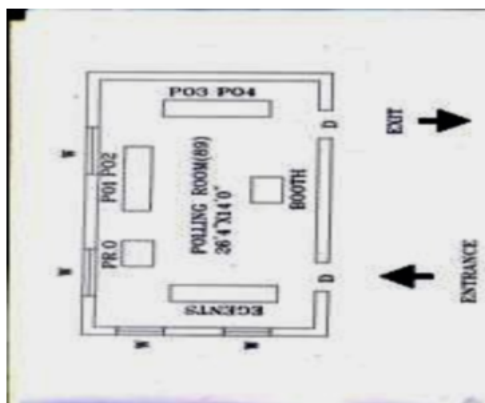

নির্বাচক নিবন্ধন আধিকারিকের স্বাক্ষর

Nazri Naksha

Google Map View

Polling Station Building Front View

Polling Station Front View

Cad View

Key MAP View

1 নাম : রাবেয়া খাতুন পিতার নাম : সফিকুল শেখ বাড়ির নং : n0090 বয়স : 31 লিঙ্গ : মহিলা	YDY0578385	ফটো উপলব্ধ	2 নাম : রাকেশ মন্ডল পিতার নাম : সফিকুল মন্ডল বাড়ির নং : n0088 বয়স : 31 লিঙ্গ : পুরুষ	YDY1030626	ফটো উপলব্ধ	3 নাম : সুলেখা খাতুন পিতার নাম : আজিজুল গাজী বাড়ির নং : n0232 বয়স : 26 লিঙ্গ : মহিলা	YDY1280080	ফটো উপলব্ধ
4 নাম : মোমেনা বিবি স্বামীর নাম : সফিকুল মন্ডল বাড়ির নং : n0088 বয়স : 46 লিঙ্গ : মহিলা	YDY0578120	ফটো উপলব্ধ	5 নাম : শিল্পি খাতুন পিতার নাম : সওকাত দালাল বাড়ির নং : n0113 বয়স : 28 লিঙ্গ : মহিলা	YDY1202241	ফটো উপলব্ধ	6 নাম : ফরিদা খাতুন মায়ের নাম : রাশিদা সরদার বাড়ির নং : 194 বয়স : 33 লিঙ্গ : মহিলা	YDY0932368	ফটো উপলব্ধ
7 নাম : নাজমুল শাহাজী মায়ের নাম : আসমা খাতুন বাড়ির নং : এন০১২৩ বয়স : 21 লিঙ্গ : পুরুষ	YDY1645886	ফটো উপলব্ধ	8 নাম : আসমা খাতুন পিতার নাম : করিম বক্স শাহাজী বাড়ির নং : n0123 বয়স : 34 লিঙ্গ : মহিলা	YDY1202274	ফটো উপলব্ধ	9 নাম : মোহিনী খাতুন পিতার নাম : রাজ্জাক মোল্যা বাড়ির নং : n0158 বয়স : 28 লিঙ্গ : মহিলা	YDY1202282	ফটো উপলব্ধ
10 নাম : লক্ষ্মীরানী গাইন স্বামীর নাম : গৌর গাইন বাড়ির নং : n0047 বয়স : 78 লিঙ্গ : মহিলা	LLQ1295294	ফটো উপলব্ধ	11 নাম : প্রসেনজিৎ গাইন পিতার নাম : মদন গাইন বাড়ির নং : n0048 বয়স : 41 লিঙ্গ : পুরুষ	LLQ2433118	ফটো উপলব্ধ	12 নাম : বিশুজিত গাইন পিতার নাম : মদন গাইন বাড়ির নং : n0048 বয়স : 47 লিঙ্গ : পুরুষ	LLQ1296128	ফটো উপলব্ধ
13 নাম : উমা গাইন স্বামীর নাম : মদন গাইন বাড়ির নং : n0048 বয়স : 63 লিঙ্গ : মহিলা	LLQ1295344	ফটো উপলব্ধ	14 নাম : মদন গাইন পিতার নাম : কানাই গাইন বাড়ির নং : n0048 বয়স : 71 লিঙ্গ : পুরুষ	LLQ2515336	ফটো উপলব্ধ	15 নাম : সরিফুল গাজী পিতার নাম : এ মালেক গাজী বাড়ির নং : এন0195 বয়স : 30 লিঙ্গ : পুরুষ	YDY1389469	ফটো উপলব্ধ
16 নাম : পিংকী গাজী পিতার নাম : পিন্টু গাজী বাড়ির নং : এন0188 বয়স : 23 লিঙ্গ : মহিলা	YDY1542851	ফটো উপলব্ধ	17 নাম : বিউটি গাজী স্বামীর নাম : নরিম গাজী বাড়ির নং : n0085 বয়স : 50 লিঙ্গ : মহিলা	LLQ1299502	ফটো উপলব্ধ	18 নাম : সূজন ঘোষ পিতার নাম : দুলাল চন্দ্র ঘোষ বাড়ির নং : n0012 বয়স : 29 লিঙ্গ : পুরুষ	YDY1104751	ফটো উপলব্ধ
19 নাম : মৌমিতা ঘোষ স্বামীর নাম : কান্তিক ঘোষ বাড়ির নং : n0065 বয়স : 39 লিঙ্গ : মহিলা	YDY1104777	ফটো উপলব্ধ	20 নাম : তুষার ঘোষ পিতার নাম : তাপস কুমার ঘোষ বাড়ির নং : n0035 বয়স : 28 লিঙ্গ : পুরুষ	YDY1272269	ফটো উপলব্ধ	21 নাম : লতিকা রানী ঘোষ স্বামীর নাম : তারক নাথ ঘোষ বাড়ির নং : n0058 বয়স : 67 লিঙ্গ : মহিলা	LLQ0483834	ফটো উপলব্ধ
22 নাম : পূর্ণিমা কুন্ডু স্বামীর নাম : পিন্টু কুন্ডু বাড়ির নং : n0031 বয়স : 41 লিঙ্গ : মহিলা	LLQ2261618	ফটো উপলব্ধ	23 নাম : সুদীপ্ত ঘোষ পিতার নাম : ভীষ্মদেব ঘোষ বাড়ির নং : এন0063 বয়স : 23 লিঙ্গ : পুরুষ	YDY1539782	ফটো উপলব্ধ	24 নাম : মুক্তি ঘোষ স্বামীর নাম : সুরভ ঘোষ বাড়ির নং : বয়স : 24 লিঙ্গ : মহিলা	YDY1535236	ফটো উপলব্ধ
25 নাম : মনিকা ঘোষ পিতার নাম : কালিপদ ঘোষ বাড়ির নং : এন0055 বয়স : 24 লিঙ্গ : মহিলা	YDY1537554	ফটো উপলব্ধ	26 নাম : শ্যামলী ঘোষ পিতার নাম : রিতেশ ঘোষ বাড়ির নং : এন0137 বয়স : 23 লিঙ্গ : মহিলা	YDY1542091	ফটো উপলব্ধ	27 নাম : পিন্টু কুন্ডু পিতার নাম : তপন কুন্ডু বাড়ির নং : n0031 বয়স : 48 লিঙ্গ : পুরুষ	LLQ2433084	ফটো উপলব্ধ
28 নাম : সৌরভ ঘোষ পিতার নাম : কান্তিক ঘোষ বাড়ির নং : N0038 বয়স : 24 লিঙ্গ : পুরুষ	YDY1442250	ফটো উপলব্ধ	29 নাম : উমা ঘোষ স্বামীর নাম : মনু ঘোষ বাড়ির নং : 0135 বয়স : 37 লিঙ্গ : মহিলা	YDY1169309	ফটো উপলব্ধ	30 নাম : প্রিয়াঙ্কা ঘোষ স্বামীর নাম : নব কুমার ঘোষ বাড়ির নং : n0040 বয়স : 29 লিঙ্গ : মহিলা	YDY1169317	ফটো উপলব্ধ