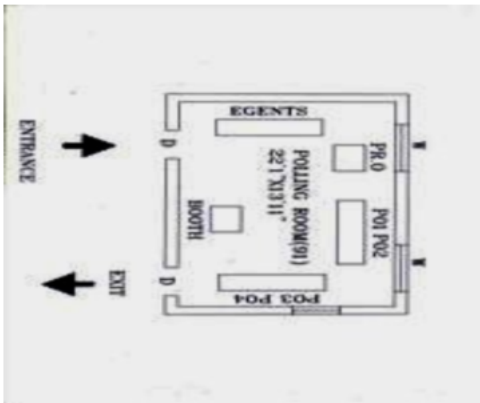

নির্বাচক নিবন্ধন আধিকারিকের স্বাক্ষর

Nazri Naksha

Google Map View

Polling Station Building Front View

Polling Station Front View

Cad View

Key MAP View

| | | | | | | | | | | | |
|----|------------|---|------------|----|------------------|--|------------|----|------------------|--|------------|
| 1 | LLQ2665594 | নাম : করুণা সরকার স্বামীর নাম: মানবেশ সরকার বাড়ির নং : n0109 বয়স : 39 লিঙ্গ : মহিলা | ফটো উপলব্ধ | 2 | YDY1415942 | নাম : নারায়ন গাইন পিতার নাম: ধীরেন গাইন বাড়ির নং : n0005 বয়স : 65 লিঙ্গ : পুরুষ | ফটো উপলব্ধ | 3 | YDY1418128 | নাম : কুমারপদ গাইন পিতার নাম: ধীরেন গাইন বাড়ির নং : n0004 বয়স : 61 লিঙ্গ : পুরুষ | ফটো উপলব্ধ |
| 4 | YDY1418144 | নাম : কবিতা গাইন স্বামীর নাম: শিবপদ গাইন বাড়ির নং : n0002 বয়স : 56 লিঙ্গ : মহিলা | ফটো উপলব্ধ | 5 | YDY1417013 | নাম : দিলীপ গাইন পিতার নাম: নিরাপদ গাইন বাড়ির নং : n0001 বয়স : 61 লিঙ্গ : পুরুষ | ফটো উপলব্ধ | 6 | YDY1416940 | নাম : অষ্টমী গাইন স্বামীর নাম: কুমারপদ গাইন বাড়ির নং : n0004 বয়স : 53 লিঙ্গ : মহিলা | ফটো উপলব্ধ |
| 7 | YDY1416973 | নাম : বিশ্বনাথ গাইন পিতার নাম: সন্তোষ গাইন বাড়ির নং : n0002 বয়স : 56 লিঙ্গ : পুরুষ | ফটো উপলব্ধ | 8 | YDY1261361 | নাম : শর্মিষ্ঠা সরকার পিতার নাম: নেপাল সরকার বাড়ির নং : 0003 বয়স : 26 লিঙ্গ : মহিলা | ফটো উপলব্ধ | 9 | SKE0820019 | নাম : কৌশল্যা গাইন স্বামীর নাম: ছট্ট গাইন বাড়ির নং : n0002 বয়স : 33 লিঙ্গ : মহিলা | ফটো উপলব্ধ |
| 10 | YDY1491067 | নাম : রিঙ্কি গাইন স্বামীর নাম: সুদর্শন গাইন বাড়ির নং : 0003 বয়স : 27 লিঙ্গ : মহিলা | ফটো উপলব্ধ | 11 | YDY1504752 | নাম : সমাপ্তি গাইন পিতার নাম: দীপঙ্কর গাইন বাড়ির নং : এন0003 বয়স : 24 লিঙ্গ : মহিলা | ফটো উপলব্ধ | 12 | LLQ2697357 | নাম : মনোজিৎ গাইন পিতার নাম: নীলকান্ত গাইন বাড়ির নং : 0006 বয়স : 37 লিঙ্গ : পুরুষ | ফটো উপলব্ধ |
| 13 | YDY1630219 | নাম : লক্ষণ গাইন পিতার নাম: দশরথ গাইন বাড়ির নং : n0006 বয়স : 53 লিঙ্গ : পুরুষ | ফটো উপলব্ধ | 14 | YDY1630201 | নাম : লতিকা গাইন স্বামীর নাম: লক্ষণ গাইন বাড়ির নং : n0006 বয়স : 44 লিঙ্গ : মহিলা | ফটো উপলব্ধ | 15 | YDY1403302 | নাম : রূপকুমার গাইন পিতার নাম: নিরাপদ গাইন বাড়ির নং : n0001 বয়স : 56 লিঙ্গ : পুরুষ | ফটো উপলব্ধ |
| 16 | LLQ2267557 | নাম : বিশাখা গাইন স্বামীর নাম: রূপকুমার গাইন বাড়ির নং : n0001 বয়স : 43 লিঙ্গ : মহিলা | ফটো উপলব্ধ | 17 | YDY0352179 | নাম : দেবব্রত গাইন পিতার নাম: রঞ্জন গাইন বাড়ির নং : n0005 বয়স : 39 লিঙ্গ : পুরুষ | ফটো উপলব্ধ | 18 | LLQ2267565 | নাম : সুব্রত গাইন পিতার নাম: রঞ্জন গাইন বাড়ির নং : n0005 বয়স : 41 লিঙ্গ : পুরুষ | ফটো উপলব্ধ |
| 19 | LLQ1303825 | নাম : সুবোধ গাইন পিতার নাম: রঞ্জন গাইন বাড়ির নং : n0005 বয়স : 44 লিঙ্গ : পুরুষ | ফটো উপলব্ধ | 20 | WB/14/093/270169 | নাম : নমিতা গাইন স্বামীর নাম: রঞ্জন গাইন বাড়ির নং : n0005 বয়স : 66 লিঙ্গ : মহিলা | ফটো উপলব্ধ | 21 | YDY1727825 | নাম : রঞ্জন গাইন পিতার নাম: ধীরেন গাইন বাড়ির নং : n0005 বয়স : 71 লিঙ্গ : পুরুষ | ফটো উপলব্ধ |
| 22 | YDY0707778 | নাম : শঙ্করী গাইন পিতার নাম: কুমার পদ গাইন বাড়ির নং : n0004 বয়স : 34 লিঙ্গ : মহিলা | ফটো উপলব্ধ | 23 | YDY0078840 | নাম : দেব কুমার গাইন পিতার নাম: শংকর গাইন বাড়ির নং : n0003 বয়স : 36 লিঙ্গ : পুরুষ | ফটো উপলব্ধ | 24 | YDY1412188 | নাম : দীপঙ্কর গাইন পিতার নাম: তারাপদ গাইন বাড়ির নং : n0003 বয়স : 55 লিঙ্গ : পুরুষ | ফটো উপলব্ধ |
| 25 | YDY0707588 | নাম : সুদর্শন গাইন পিতার নাম: চক্রধর গাইন বাড়ির নং : n0003 বয়স : 35 লিঙ্গ : পুরুষ | ফটো উপলব্ধ | 26 | YDY1404516 | নাম : অঞ্জনা গাইন স্বামীর নাম: চক্রধর গাইন বাড়ির নং : n0003 বয়স : 53 লিঙ্গ : মহিলা | ফটো উপলব্ধ | 27 | YDY1403369 | নাম : চক্রধর গাইন পিতার নাম: তারাপদ গাইন বাড়ির নং : n0003 বয়স : 59 লিঙ্গ : পুরুষ | ফটো উপলব্ধ |
| 28 | YDY1402098 | নাম : বিদ্যা গাইন স্বামীর নাম: শঙ্কর গাইন বাড়ির নং : n0003 বয়স : 55 লিঙ্গ : মহিলা | ফটো উপলব্ধ | 29 | YDY1402080 | নাম : শঙ্কর গাইন পিতার নাম: তারাপদ গাইন বাড়ির নং : n0003 বয়স : 63 লিঙ্গ : পুরুষ | ফটো উপলব্ধ | 30 | WB/14/093/270161 | নাম : আরাধনী গাইন স্বামীর নাম: তারাপদ গাইন বাড়ির নং : n0003 বয়স : 86 লিঙ্গ : মহিলা | ফটো উপলব্ধ |