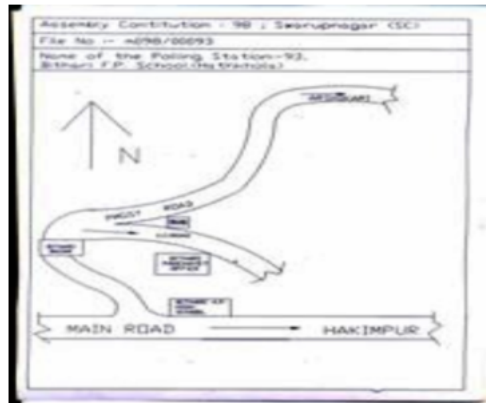

নির্বাচক নিবন্ধন আধিকারিকের স্বাক্ষর

Nazri Naksha

Google Map View

Polling Station Building Front View

Polling Station Front View

Cad View

Key MAP View

1 নাম : পিংকি চৌধুরী স্বামীর নাম: সুজিত চৌধুরী বাড়ির নং : 0244 বয়স : 27 লিঙ্গ : মহিলা	YDY1371830	2 নাম : টুঙ্গা (কর) পালিত স্বামীর নাম: দুলাল চন্দ্র পালিত বাড়ির নং : n0113 বয়স : 43 লিঙ্গ : মহিলা	LLQ2605368	3 নাম : সুমিত্রা মণ্ডল (নাথ) স্বামীর নাম: অলোক নাথ বাড়ির নং : n0119 বয়স : 37 লিঙ্গ : মহিলা	YDY0355388
Q 4 নাম : মায়ারানী অধিকারী স্বামীর নাম: পশুপতি অধিকারী বাড়ির নং : n0125 বয়স : 63 লিঙ্গ : মহিলা	YDY0708271	5 নাম : রুমা অধিকারী পিতার নাম: শান্তিরঞ্জন অধিকারী বাড়ির নং : n0284 বয়স : 32 লিঙ্গ : মহিলা	YDY0858977	6 নাম : শ্যামলী বিশ্বাস স্বামীর নাম: অশোক বিশ্বাস বাড়ির নং : N0066 বয়স : 33 লিঙ্গ : মহিলা	TIQ2314789
7 নাম : অমিত আচার্য পিতার নাম: নিখিলরঞ্জন আচার্য বাড়ির নং : n0001 বয়স : 58 লিঙ্গ : পুরুষ	LLQ2256568	8 নাম : মালতী আচার্য স্বামীর নাম: নিখিলরঞ্জন আচার্য বাড়ির নং : n0001 বয়স : 77 লিঙ্গ : মহিলা	LLQ1291137	9 নাম : পারুল আচার্য স্বামীর নাম: জীবনকৃষ্ণ আচার্য বাড়ির নং : n0001 বয়স : 66 লিঙ্গ : মহিলা	LLQ1289404
10 নাম : রুমা আচার্য পিতার নাম: সঞ্জয় আচার্য বাড়ির নং : n0018 বয়স : 36 লিঙ্গ : মহিলা	YDY0352799	11 নাম : মালতী আচার্য স্বামীর নাম: সঞ্জয় আচার্য বাড়ির নং : n0018 বয়স : 59 লিঙ্গ : মহিলা	LLQ0452235	12 নাম : অর্পনা আচার্য স্বামীর নাম: দিপক আচার্য বাড়ির নং : n0001 বয়স : 34 লিঙ্গ : মহিলা	YDY0708255
13 নাম : দীপক আচার্য পিতার নাম: বিজয় আচার্য বাড়ির নং : n0106 বয়স : 50 লিঙ্গ : পুরুষ	LLQ0452219	Q 14 নাম : সন্দীপ সাগর দাস মায়ের নাম: রত্না দাস বাড়ির নং : n0066 বয়স : 37 লিঙ্গ : পুরুষ	YDY0934109	Q 15 নাম : রত্না দাশ স্বামীর নাম: তারক দাশ বাড়ির নং : n0066 বয়স : 59 লিঙ্গ : মহিলা	LLQ2283513
16 নাম : ঝর্ণা আচার্য স্বামীর নাম: বিমল আচার্য বাড়ির নং : n0001 বয়স : 58 লিঙ্গ : মহিলা	LLQ1291145	17 নাম : সুমিত আচার্য পিতার নাম: নিখিলরঞ্জন আচার্য বাড়ির নং : n0001 বয়স : 54 লিঙ্গ : পুরুষ	LLQ1292150	18 নাম : পম্পা (রায়চৌধুরী) আচার্য স্বামীর নাম: অমিত আচার্য বাড়ির নং : n0001 বয়স : 44 লিঙ্গ : মহিলা	YDY0574921
19 নাম : রুপা ঘোষ স্বামীর নাম: সুজিত ঘোষ বাড়ির নং : n0066 বয়স : 29 লিঙ্গ : মহিলা	YDY1021609	20 নাম : সায়েন আচার্য পিতার নাম: বিমল আচার্য বাড়ির নং : n0066 বয়স : 28 লিঙ্গ : পুরুষ	YDY1105873	21 নাম : বিমল আচার্য পিতার নাম: চিত্তরঞ্জন আচার্য বাড়ির নং : n0066 বয়স : 68 লিঙ্গ : পুরুষ	LLQ1289743
22 নাম : অচিন্তান আচার্য পিতার নাম: অমিত আচার্য বাড়ির নং : এন0066 বয়স : 21 লিঙ্গ : পুরুষ	YDY1701903	23 নাম : জ্যোৎস্না আমিন স্বামীর নাম: নগেন্দ্রনাথ আমিন বাড়ির নং : n0002 বয়স : 52 লিঙ্গ : মহিলা	LLQ0452243	24 নাম : সন্ধ্যারানী আমিন স্বামীর নাম: হরেন্দ্র আমিন বাড়ির নং : n0002 বয়স : 66 লিঙ্গ : মহিলা	LLQ0452268
25 নাম : সুরেন্দ্রনাথ আমিন পিতার নাম: হরেন্দ্রনাথ আমিন বাড়ির নং : n0002 বয়স : 48 লিঙ্গ : পুরুষ	LLQ1290774	26 নাম : সুচিতা রায় স্বামীর নাম: সুরেন্দ্রনাথ আমিন বাড়ির নং : n0023 বয়স : 40 লিঙ্গ : মহিলা	LLQ2437747	27 নাম : রবীন্দ্রনাথ কুণ্ডু মায়ের নাম: রঞ্জনা কুণ্ডু বাড়ির নং : 0190 বয়স : 25 লিঙ্গ : পুরুষ	YDY1337203
28 নাম : প্রসেনজিৎ কর্মকার মায়ের নাম: মালতী কর্মকার বাড়ির নং : n0005 বয়স : 42 লিঙ্গ : পুরুষ	LLQ1987379	29 নাম : বিশ্বজিৎ কর্মকার মায়ের নাম: মালতী কর্মকার বাড়ির নং : n0005 বয়স : 46 লিঙ্গ : পুরুষ	LLQ1288695	30 নাম : সত্যজিৎ কর্মকার মায়ের নাম: মালতী কর্মকার বাড়ির নং : n0027 বয়স : 44 লিঙ্গ : পুরুষ	LLQ1289693