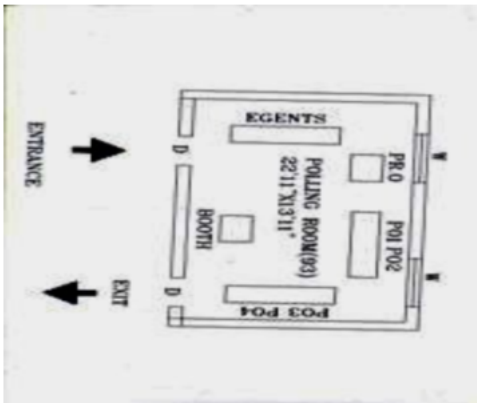

নির্বাচক নিবন্ধন আধিকারিকের স্বাক্ষর

Nazri Naksha

Google Map View

Polling Station Building Front View

Polling Station Front View

Cad View

Key MAP View

1 নাম : পিংকি চৌধুরী স্বামীর নাম: সুজিত চৌধুরী বাড়ির নং : 0244 বয়স : 27 লিঙ্গ : মহিলা	YDY1371830	2 নাম : টুঙ্গা (কর) পালিত স্বামীর নাম: দুলাল চন্দ্র পালিত বাড়ির নং : n0113 বয়স : 43 লিঙ্গ : মহিলা	LLQ2605368	3 নাম : সুমিত্রা মণ্ডল (নাথ) স্বামীর নাম: অলোক নাথ বাড়ির নং : n0119 বয়স : 37 লিঙ্গ : মহিলা	YDY0355388
Q 4 নাম : মায়ারানী অধিকারী স্বামীর নাম: পশুপতি অধিকারী বাড়ির নং : n0125 বয়স : 63 লিঙ্গ : মহিলা	YDY0708271	5 নাম : রুমা অধিকারী পিতার নাম: শান্তিরঞ্জন অধিকারী বাড়ির নং : n0284 বয়স : 32 লিঙ্গ : মহিলা	YDY0858977	6 নাম : শ্যামলী বিশ্বাস স্বামীর নাম: অশোক বিশ্বাস বাড়ির নং : N0066 বয়স : 33 লিঙ্গ : মহিলা	TIQ2314789
7 নাম : অমিত আচার্য পিতার নাম: নিখিলরঞ্জন আচার্য বাড়ির নং : n0001 বয়স : 58 লিঙ্গ : পুরুষ	LLQ2256568	8 নাম : মালতী আচার্য স্বামীর নাম: নিখিলরঞ্জন আচার্য বাড়ির নং : n0001 বয়স : 77 লিঙ্গ : মহিলা	LLQ1291137	9 নাম : পারুল আচার্য স্বামীর নাম: জীবনকৃষ্ণ আচার্য বাড়ির নং : n0001 বয়স : 66 লিঙ্গ : মহিলা	LLQ1289404
10 নাম : রুমা আচার্য পিতার নাম: সঞ্জয় আচার্য বাড়ির নং : n0018 বয়স : 36 লিঙ্গ : মহিলা	YDY0352799	11 নাম : মালতী আচার্য স্বামীর নাম: সঞ্জয় আচার্য বাড়ির নং : n0018 বয়স : 59 লিঙ্গ : মহিলা	LLQ0452235	12 নাম : অর্পনা আচার্য স্বামীর নাম: দিপক আচার্য বাড়ির নং : n0001 বয়স : 34 লিঙ্গ : মহিলা	YDY0708255
13 নাম : দীপক আচার্য পিতার নাম: বিজয় আচার্য বাড়ির নং : n0106 বয়স : 50 লিঙ্গ : পুরুষ	LLQ0452219	Q 14 নাম : সন্দীপ সাগর দাস মায়ের নাম: রত্না দাস বাড়ির নং : n0066 বয়স : 37 লিঙ্গ : পুরুষ	YDY0934109	Q 15 নাম : রত্না দাশ স্বামীর নাম: তারক দাশ বাড়ির নং : n0066 বয়স : 59 লিঙ্গ : মহিলা	LLQ2283513
16 নাম : ঝর্ণা আচার্য স্বামীর নাম: বিমল আচার্য বাড়ির নং : n0001 বয়স : 58 লিঙ্গ : মহিলা	LLQ1291145	17 নাম : সুমিত আচার্য পিতার নাম: নিখিলরঞ্জন আচার্য বাড়ির নং : n0001 বয়স : 54 লিঙ্গ : পুরুষ	LLQ1292150	18 নাম : পম্পা (রায়চৌধুরী) আচার্য স্বামীর নাম: অমিত আচার্য বাড়ির নং : n0001 বয়স : 44 লিঙ্গ : মহিলা	YDY0574921
19 নাম : রুপা ঘোষ স্বামীর নাম: সুজিত ঘোষ বাড়ির নং : n0066 বয়স : 29 লিঙ্গ : মহিলা	YDY1021609	20 নাম : সায়েন আচার্য পিতার নাম: বিমল আচার্য বাড়ির নং : n0066 বয়স : 28 লিঙ্গ : পুরুষ	YDY1105873	21 নাম : বিমল আচার্য পিতার নাম: চিত্তরঞ্জন আচার্য বাড়ির নং : n0066 বয়স : 68 লিঙ্গ : পুরুষ	LLQ1289743
22 নাম : অচিন্তান আচার্য পিতার নাম: অমিত আচার্য বাড়ির নং : এন0066 বয়স : 21 লিঙ্গ : পুরুষ	YDY1701903	23 নাম : জ্যোৎস্না আমিন স্বামীর নাম: নগেন্দ্রনাথ আমিন বাড়ির নং : n0002 বয়স : 52 লিঙ্গ : মহিলা	LLQ0452243	24 নাম : সন্ধ্যারানী আমিন স্বামীর নাম: হরেন্দ্র আমিন বাড়ির নং : n0002 বয়স : 66 লিঙ্গ : মহিলা	LLQ0452268
25 নাম : সুরেন্দ্রনাথ আমিন পিতার নাম: হরেন্দ্রনাথ আমিন বাড়ির নং : n0002 বয়স : 48 লিঙ্গ : পুরুষ	LLQ1290774	26 নাম : সুচিতা রায় স্বামীর নাম: সুরেন্দ্রনাথ আমিন বাড়ির নং : n0023 বয়স : 40 লিঙ্গ : মহিলা	LLQ2437747	27 নাম : রবীন্দ্রনাথ কুণ্ডু মায়ের নাম: রঞ্জনা কুণ্ডু বাড়ির নং : 0190 বয়স : 25 লিঙ্গ : পুরুষ	YDY1337203
28 নাম : প্রসেনজিৎ কর্মকার মায়ের নাম: মালতী কর্মকার বাড়ির নং : n0005 বয়স : 42 লিঙ্গ : পুরুষ	LLQ1987379	29 নাম : বিশ্বজিৎ কর্মকার মায়ের নাম: মালতী কর্মকার বাড়ির নং : n0005 বয়স : 46 লিঙ্গ : পুরুষ	LLQ1288695	30 নাম : সত্যজিৎ কর্মকার মায়ের নাম: মালতী কর্মকার বাড়ির নং : n0027 বয়স : 44 লিঙ্গ : পুরুষ	LLQ1289693