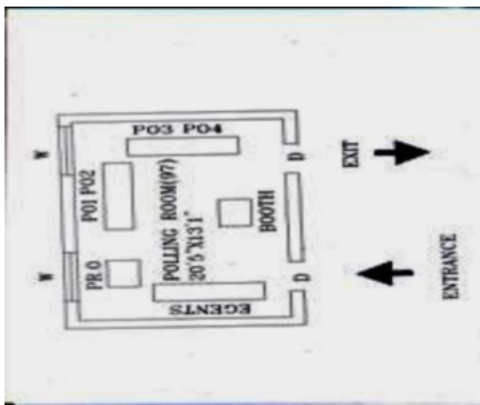

নির্বাচক নিবন্ধন আধিকারিকের স্বাক্ষর

Nazri Naksha

Google Map View

Polling Station Building Front View

Polling Station Front View

Cad View

Key MAP View

1	LLQ2665008	ফটো উপলব্ধ	নাম : সাবিনা বিবি বিশ্বাস স্বামীর নাম: সফিউল বিশ্বাস বাড়ির নং : n0133 বয়স : 37 লিঙ্গ : মহিলা	2	YDY0666065	ফটো উপলব্ধ	নাম : মোমেনা বিবি স্বামীর নাম: মতিয়ার রহমান সরদার বাড়ির নং : n0159 বয়স : 37 লিঙ্গ : মহিলা	3	YDY0451757	ফটো উপলব্ধ	নাম : রেস্তোনা বেগম স্বামীর নাম: মনিরুল সরদার বাড়ির নং : n0161 বয়স : 32 লিঙ্গ : মহিলা
4	YDY1102805	ফটো উপলব্ধ	নাম : মেরিনা খাতুন স্বামীর নাম: পিন্টু বিশ্বাস বাড়ির নং : n0171 বয়স : 28 লিঙ্গ : মহিলা	5	YDY1109800	ফটো উপলব্ধ	নাম : সাদিকা বিবি স্বামীর নাম: সাহিনুর সরদার বাড়ির নং : n0169 বয়স : 28 লিঙ্গ : মহিলা	6	YDY1672286	ফটো উপলব্ধ	নাম : অহেদ বক্স আনছারী পিতার নাম: কমল উদ্দিন আনছারী বাড়ির নং : n0033 বয়স : 65 লিঙ্গ : পুরুষ
7	YDY0578617	ফটো উপলব্ধ	নাম : রুবিয়া আনসারী স্বামীর নাম: আজমল আনসারী বাড়ির নং : 0039 বয়স : 35 লিঙ্গ : মহিলা	8	YDY0710426	ফটো উপলব্ধ	নাম : সালেহা খাতুন বিবি স্বামীর নাম: কামাল হাসান গাজী বাড়ির নং : n0033 বয়স : 33 লিঙ্গ : মহিলা	9	YDY0354183	ফটো উপলব্ধ	নাম : আসাউর আনছারী পিতার নাম: অহেদ বক্স আনছারী বাড়ির নং : n0033 বয়স : 36 লিঙ্গ : পুরুষ
10	WB/14/093/264647	ফটো উপলব্ধ	নাম : সিরিনা আনছারী স্বামীর নাম: অহেদবক্স আনছারী বাড়ির নং : n0033 বয়স : 55 লিঙ্গ : মহিলা	11	LLQ2696854	ফটো উপলব্ধ	নাম : আজমল আনছারী পিতার নাম: অহেদ বক্স আনছারী বাড়ির নং : n0033 বয়স : 39 লিঙ্গ : পুরুষ	12	YDY1092741	ফটো উপলব্ধ	নাম : তুহিনা খাতুন পিতার নাম: রববান মন্ডল বাড়ির নং : n0182 বয়স : 31 লিঙ্গ : মহিলা
13	YDY0825315	ফটো উপলব্ধ	নাম : হাচিনা খাতুন পিতার নাম: কওছার সরদার বাড়ির নং : 91 বয়স : 37 লিঙ্গ : মহিলা	14	YDY1323757	ফটো উপলব্ধ	নাম : সামসুর নাহার খাতুন স্বামীর নাম: বাপি সরদার বাড়ির নং : 0040 বয়স : 28 লিঙ্গ : মহিলা	15	YDY0866871	ফটো উপলব্ধ	নাম : বিলকিচ বেগম পিতার নাম: আকবর আলি গাজী বাড়ির নং : স্বরূপনগর উত্তর বয়স : 33 লিঙ্গ : মহিলা
16	YDY1323773	ফটো উপলব্ধ	নাম : তহমিনা খাতুন পিতার নাম: হজরত সরদার বাড়ির নং : 0003 বয়স : 26 লিঙ্গ : মহিলা	17	YDY1323765	ফটো উপলব্ধ	নাম : রাজীব খাতুন পিতার নাম: সিরাজুল খান্নাসী বাড়ির নং : 0066 বয়স : 27 লিঙ্গ : পুরুষ	18	YDY1252386	ফটো উপলব্ধ	নাম : জামসেদ গাইন পিতার নাম: মফেজুল গাইন বাড়ির নং : 107 বয়স : 29 লিঙ্গ : পুরুষ
19	YDY0831495	ফটো উপলব্ধ	নাম : রাজেশ গাইন পিতার নাম: মফেজুল গাইন বাড়ির নং : 0014 বয়স : 32 লিঙ্গ : পুরুষ	20	LLQ0506428	ফটো উপলব্ধ	নাম : মাজিদা গাইন স্বামীর নাম: সিরাজুল গাইন বাড়ির নং : n0097 বয়স : 59 লিঙ্গ : মহিলা	21	YDY1611946	ফটো উপলব্ধ	নাম : কামাল গাজী পিতার নাম: খোকণ গাজী বাড়ির নং : 0097 বয়স : 38 লিঙ্গ : পুরুষ
22	LLQ1298959	ফটো উপলব্ধ	নাম : সফিকুল গাইন পিতার নাম: জোহর আলি গাইন বাড়ির নং : n0098 বয়স : 50 লিঙ্গ : পুরুষ	23	YDY1106897	ফটো উপলব্ধ	নাম : রাকেশ গাইন পিতার নাম: মফেজুল গাইন বাড়ির নং : n0098 বয়স : 29 লিঙ্গ : পুরুষ	24	YDY1169960	ফটো উপলব্ধ	নাম : রাজু গাইন পিতার নাম: রফিকুল গাইন বাড়ির নং : n0097 বয়স : 28 লিঙ্গ : পুরুষ
25	YDY0936096	ফটো উপলব্ধ	নাম : আজমিরা খাতুন গাইন পিতার নাম: রফিকুল গাইন বাড়ির নং : n0097 বয়স : 31 লিঙ্গ : মহিলা	26	YDY0710087	ফটো উপলব্ধ	নাম : জেসমিনা বেগম পিতার নাম: রফিকুল গাইন বাড়ির নং : n0097 বয়স : 35 লিঙ্গ : পুরুষ	27	LLQ0506444	ফটো উপলব্ধ	নাম : সুপিয়া গাইন স্বামীর নাম: রফিকুল গাইন বাড়ির নং : n0097 বয়স : 56 লিঙ্গ : মহিলা
28	LLQ0506436	ফটো উপলব্ধ	নাম : রফিকুল গাইন পিতার নাম: জোহর আলি গাইন বাড়ির নং : n0097 বয়স : 66 লিঙ্গ : পুরুষ	29	LLQ2696748	ফটো উপলব্ধ	নাম : লতিফ গাইন পিতার নাম: সিরাজুল গাইন বাড়ির নং : 106 বয়স : 49 লিঙ্গ : পুরুষ	30	YDY1409861	ফটো উপলব্ধ	নাম : সিরাজুল গাইন পিতার নাম: জোহর আলী গাইন বাড়ির নং : n0097 বয়স : 67 লিঙ্গ : পুরুষ