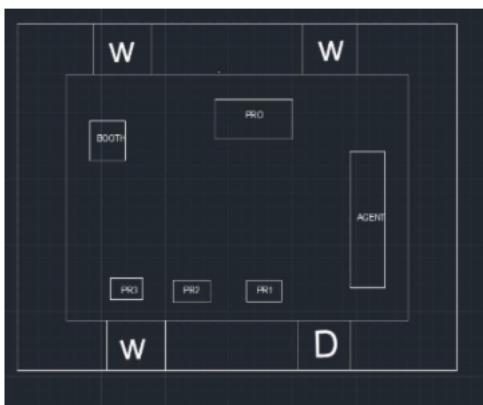

নির্বাচক নিবন্ধন আধিকারিকের স্বাক্ষর

Nazri Naksha

Google Map View

Polling Station Building Front View

Polling Station Front View

Cad View

Key MAP View

1 নাম : শাহ আলম খাঁ পিতার নাম: অজিহার খাঁ বাড়ির নং : n0013 বয়স : 51 লিঙ্গ : পুরুষ	LLQ1995836 ফটো উপলব্ধ	2 নাম : খোদেজা বিবি স্বামীর নাম: অজিহার খাঁ বাড়ির নং : n0013 বয়স : 75 লিঙ্গ : মহিলা	LLQ2265940 ফটো উপলব্ধ	3 নাম : ডাবলু সরদার পিতার নাম: নওশের সরদার বাড়ির নং : no007 বয়স : 44 লিঙ্গ : পুরুষ	LLQ2664795 ফটো উপলব্ধ
4 নাম : তহমিনা খাতুন মায়ের নাম: খাইরুন বিবি বাড়ির নং : no060 বয়স : 33 লিঙ্গ : মহিলা	YDY0579326 ফটো উপলব্ধ	5 নাম : তামান্না পারভীন স্বামীর নাম: কামাল হোসেন সরদার বাড়ির নং : পাট নং 98/ এন0091 বয়স : 23 লিঙ্গ : মহিলা	AMT1632850 ফটো উপলব্ধ	6 নাম : সাবিনা পারভীন স্বামীর নাম: আব্দুল গফফর মণ্ডল বাড়ির নং : no103 বয়স : 56 লিঙ্গ : মহিলা	YDY1410604 ফটো উপলব্ধ
7 নাম : মুন্না আজিজ সরদার পিতার নাম: সেলিম সরদার বাড়ির নং : n0058 বয়স : 27 লিঙ্গ : পুরুষ	YDY1204254 ফটো উপলব্ধ	8 নাম : আমেনাবিবি সরদার স্বামীর নাম: সেলিম সরদার বাড়ির নং : n0058 বয়স : 49 লিঙ্গ : মহিলা	LLQ1299114 ফটো উপলব্ধ	9 নাম : মনিহার খাতুন পিতার নাম: রফিকুল গাইন বাড়ির নং : no097 বয়স : 36 লিঙ্গ : মহিলা	LLQ2613438 ফটো উপলব্ধ
10 নাম : লাকী খাঁ স্বামীর নাম: শাহ আলম খাঁ বাড়ির নং : n0013 বয়স : 40 লিঙ্গ : মহিলা	YDY0089052 ফটো উপলব্ধ	11 নাম : নাজমিন খাতুন পিতার নাম: শাহ আলম খাঁ বাড়ির নং : এন0013 বয়স : 23 লিঙ্গ : মহিলা	YDY1516624 ফটো উপলব্ধ	12 নাম : ফিরোজ সরদার পিতার নাম: হারান সরদার বাড়ির নং : n0182 বয়স : 29 লিঙ্গ : পুরুষ	YDY1106988 ফটো উপলব্ধ
13 নাম : মারুফা খাতুন স্বামীর নাম: সাহিদ শেখ বাড়ির নং : এন0033 / পাট নং 98 বয়স : 30 লিঙ্গ : মহিলা	YDY1118222 ফটো উপলব্ধ	14 নাম : রওশন আরা খাতুন স্বামীর নাম: নজরুল গাজী বাড়ির নং : no054 বয়স : 48 লিঙ্গ : মহিলা	LLQ2696862 ফটো উপলব্ধ	15 নাম : শাহনওয়াজ আলম পিতার নাম: ফায়জুল হক মন্ডল বাড়ির নং : n0159 বয়স : 36 লিঙ্গ : পুরুষ	LLQ2613503 ফটো উপলব্ধ
16 নাম : ইরফান খাঁন পিতার নাম: ফারুক হোসেন খান্ন বাড়ির নং : এন0013 / পাট নং 98 বয়স : 22 লিঙ্গ : পুরুষ	YDY1674043 ফটো উপলব্ধ	17 নাম : রুকসোনা মন্ডল স্বামীর নাম: শাহনওয়াজ আলম বাড়ির নং : 0159 বয়স : 30 লিঙ্গ : মহিলা	YDY1435015 ফটো উপলব্ধ	18 নাম : ফারুক হোসেন খাঁ পিতার নাম: অজিহার রহমান খাঁ বাড়ির নং : n0013 বয়স : 43 লিঙ্গ : পুরুষ	LLQ2265957 ফটো উপলব্ধ
19 নাম : সাজিদা খাতুন পিতার নাম: জাবেদ শেখ বাড়ির নং : n0202 বয়স : 28 লিঙ্গ : মহিলা	YDY1170513 ফটো উপলব্ধ	20 নাম : মুসলিমা খাতুন পিতার নাম: লোকমান সরদার বাড়ির নং : n0208 বয়স : 28 লিঙ্গ : মহিলা	YDY1308444 ফটো উপলব্ধ	21 নাম : সাবিনাম খাঁ পিতার নাম: শাহ আলম খাঁ বাড়ির নং : N0013 বয়স : 26 লিঙ্গ : মহিলা	YDY1425412 ফটো উপলব্ধ
22 নাম : রুমা পারভীন স্বামীর নাম: ফিরোজ সরদার বাড়ির নং : 0182 বয়স : 28 লিঙ্গ : মহিলা	YDY1483007 ফটো উপলব্ধ	23 নাম : উমা সরকার য়োশ স্বামীর নাম: বিভূতি ঘোষা বাড়ির নং : এন0162 বয়স : 23 লিঙ্গ : মহিলা	YDY1549435 ফটো উপলব্ধ	24 নাম : আনজুয়ারা বিবি স্বামীর নাম: মনিরুল সরদার বাড়ির নং : no94 বয়স : 38 লিঙ্গ : মহিলা	LLQ2613750 ফটো উপলব্ধ
25 নাম : রাশেক সরদার পিতার নাম: হারান সরদার বাড়ির নং : n0182 বয়স : 27 লিঙ্গ : পুরুষ	YDY1106970 ফটো উপলব্ধ	26 নাম : সাবিনা খাতুন স্বামীর নাম: রাশেক সরদার বাড়ির নং : এন0182 বয়স : 22 লিঙ্গ : মহিলা	YDY1646843 ফটো উপলব্ধ	27 নাম : সোমা খাতুন স্বামীর নাম: আবু বকাকর মন্ডল বাড়ির নং : 0005 বয়স : 25 লিঙ্গ : মহিলা	YDY1487677 ফটো উপলব্ধ
28 নাম : প্রিয়াতুন মন্ডল স্বামীর নাম: আনিসুর মন্ডল বাড়ির নং : 0022 বয়স : 30 লিঙ্গ : মহিলা	YDY1358159 ফটো উপলব্ধ	29 নাম : মণিরুল খাঁ পিতার নাম: কামরুল খাঁ বাড়ির নং : 0005 বয়স : 26 লিঙ্গ : পুরুষ	YDY1366061 ফটো উপলব্ধ	30 নাম : কম্পনা খাতুন স্বামীর নাম: মিরাজুল খাঁ বাড়ির নং : n0022 বয়স : 26 লিঙ্গ : মহিলা	YDY1299932 ফটো উপলব্ধ