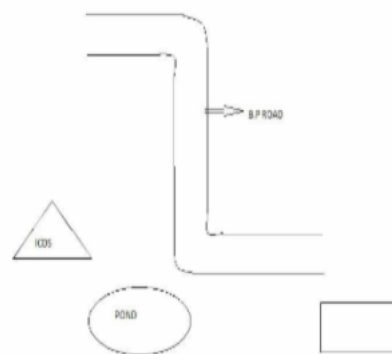

Cad View

Key MAP View