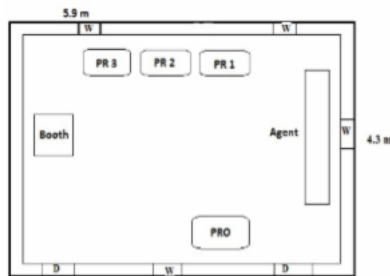

Key MAP View

Basic Minimum Facility	Water	Ramp	Plug Point	Toilet	Health Care
	✓	✓	✓	✓	✓

বিধানসভা নির্বাচনক্ষেত্রের নং, নাম : 99-বাবুড়িয়া
ভাগ নং, নাম : 1-পশ্চিম যদুহাটা পূর্ব পাড়া

1 নাম : ছালেমা খাতুন স্বামীর নাম : সোনাভান বিবি বাড়ির নং : n0272 বয়স : 42 লিঙ্গ : মহিলা	HCT2683951 ফটো উপলব্ধ	2 নাম : মর্জিনা বিবি স্বামীর নাম : কাবুল সরদার বাড়ির নং : n0168 বয়স : 68 লিঙ্গ : মহিলা	YGV1239797 ফটো উপলব্ধ	3 নাম : রিজিয়া বিবি স্বামীর নাম : কছের সরদার বাড়ির নং : n0171 বয়স : 61 লিঙ্গ : মহিলা	HCT0199745 ফটো উপলব্ধ
4 নাম : রেবেকা বিবি স্বামীর নাম : কুতুবউদ্দিন মন্ডল বাড়ির নং : n0275 বয়স : 31 লিঙ্গ : মহিলা	YGV1136712 ফটো উপলব্ধ	5 নাম : নারগিস পারভীন স্বামীর নাম : রহিমা খাতুন বাড়ির নং : - বয়স : 38 লিঙ্গ : মহিলা	YGV0915942 ফটো উপলব্ধ	6 নাম : আব্দুল হামান পিতার নাম : আব্দুল আলিম মন্ডল বাড়ির নং : - বয়স : 36 লিঙ্গ : পুরুষ	YGV1140789 ফটো উপলব্ধ
7 নাম : সিরাজুল সর্দার পিতার নাম : কওসের সর্দার বাড়ির নং : n0171 বয়স : 43 লিঙ্গ : পুরুষ	HCT2184042 ফটো উপলব্ধ	8 নাম : রসিদুল সরদার স্বামীর নাম : রিজিয়া সরদার বাড়ির নং : n0171 বয়স : 40 লিঙ্গ : পুরুষ	YGV0674382 ফটো উপলব্ধ	9 নাম : হালিমা বিবি স্বামীর নাম : রাশিদুল সরদার বাড়ির নং : n0171 বয়স : 36 লিঙ্গ : মহিলা	YGV0906396 ফটো উপলব্ধ
10 নাম : গোলাম রসুন সরদার পিতার নাম : কওছার সরদার বাড়ির নং : n0171 বয়স : 35 লিঙ্গ : পুরুষ	YGV0906404 ফটো উপলব্ধ	11 নাম : সাকিলা খাতুন বিবি স্বামীর নাম : সিরাজুল গাজী বাড়ির নং : n0171 বয়স : 33 লিঙ্গ : মহিলা	YGV0906412 ফটো উপলব্ধ	12 নাম : রাজু সরদার পিতার নাম : সিরাজুল সরদার বাড়ির নং : n0171 বয়স : 28 লিঙ্গ : পুরুষ	YGV1423813 ফটো উপলব্ধ
13 নাম : নাজমা খাতুন পিতার নাম : রজব আলি মন্ডল বাড়ির নং : n0289 বয়স : 35 লিঙ্গ : মহিলা	YGV0913962 ফটো উপলব্ধ	14 নাম : তসলিমা খাতুন স্বামীর নাম : মেহের আলি সর্দার বাড়ির নং : n0171 বয়স : 39 লিঙ্গ : মহিলা	YGV1134956 ফটো উপলব্ধ	15 নাম : রাবিয়া বিবি স্বামীর নাম : জামসেদ সরদার বাড়ির নং : n0168 বয়স : 54 লিঙ্গ : মহিলা	HCT0199794 ফটো উপলব্ধ
16 নাম : বাবলু সরদার পিতার নাম : জামসেদ সরদার বাড়ির নং : n0168 বয়স : 35 লিঙ্গ : পুরুষ	YGV0906370 ফটো উপলব্ধ	17 নাম : মর্জিনা খাতুন বিবি পিতার নাম : জামসেদ সরদার বাড়ির নং : n0168 বয়স : 37 লিঙ্গ : মহিলা	YGV0906362 ফটো উপলব্ধ	18 নাম : সাহারা বিবি স্বামীর নাম : আব্দুর রউপ বাড়ির নং : n0278 বয়স : 57 লিঙ্গ : মহিলা	HCT0180026 ফটো উপলব্ধ
19 নাম : কবিতা আনসারি স্বামীর নাম : মনিরুল গাজী বাড়ির নং : এন0242 বয়স : 26 লিঙ্গ : মহিলা	REO2138584 ফটো উপলব্ধ	20 নাম : নুরমা খাতুন স্বামীর নাম : রাজু সরদার বাড়ির নং : এন0171 বয়স : 25 লিঙ্গ : মহিলা	YGV2044238 ফটো উপলব্ধ	21 নাম : তানিয়া খাতুন পিতার নাম : রাশিদুল সরদার বাড়ির নং : এন0171 বয়স : 21 লিঙ্গ : মহিলা	YGV2095982 ফটো উপলব্ধ
22 নাম : আয়েশা খাতুন স্বামীর নাম : নাসির মল্লিক বাড়ির নং : এন0242 বয়স : 38 লিঙ্গ : মহিলা	YGV0770685 ফটো উপলব্ধ	23 নাম : অর্চনা সাঁপুই সাউ স্বামীর নাম : শুভ্রেন্দু সাউ বাড়ির নং : n0178 বয়স : 76 লিঙ্গ : মহিলা	HCT0204545 ফটো উপলব্ধ	24 নাম : স্তীর্থ সাউ পিতার নাম : শুভ্রেন্দু সাউ বাড়ির নং : n0178 বয়স : 43 লিঙ্গ : পুরুষ	HCT2027811 ফটো উপলব্ধ
25 নাম : পিয়ালী সাধুখাঁ সাউ স্বামীর নাম : সুদীপ্ত সাউ বাড়ির নং : n0178 বয়স : 45 লিঙ্গ : মহিলা	HCT2685923 ফটো উপলব্ধ	26 নাম : শুভ্রেন্দু সাউ পিতার নাম : নিমাইচরণ সাউ বাড়ির নং : n0178 বয়স : 79 লিঙ্গ : পুরুষ	HCT0204537 ফটো উপলব্ধ	27 নাম : সুদীপ্ত সাউ পিতার নাম : শুভ্রেন্দু সাউ বাড়ির নং : n0178 বয়স : 47 লিঙ্গ : পুরুষ	HCT2529501 ফটো উপলব্ধ
28 নাম : লতা পাইক সাউ স্বামীর নাম : স্তীর্থ সাউ বাড়ির নং : n0178 বয়স : 43 লিঙ্গ : মহিলা	MGS2436806 ফটো উপলব্ধ	29 নাম : শ্রীধা সাউ স্বামীর নাম : শ্রীধেন্দু সাউ বাড়ির নং : n0178 বয়স : 62 লিঙ্গ : মহিলা	HCT0204560 ফটো উপলব্ধ	30 নাম : সোহম সাউ পিতার নাম : শ্রীধেন্দু সাউ বাড়ির নং : n0178 বয়স : 37 লিঙ্গ : পুরুষ	HCT2685865 ফটো উপলব্ধ