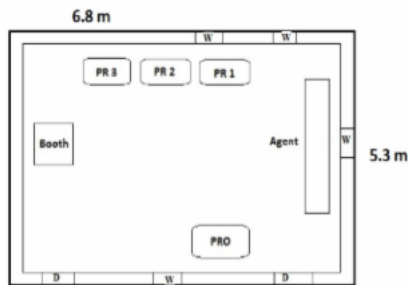

Key MAP View

Basic Minimum Facility	Water	Ramp	Plug Point	Toilet	Health Care
	✓	✓	✓	✓	✓

1 নাম : আব্দুল ছাত্তার পিতার নাম: আব্দুল মাজিদ বাড়ির নং : n0138 বয়স : 36 লিঙ্গ : পুরুষ	HCT2611846 ফটো উপলব্ধ	2 নাম : আব্দুল মাজীদ পিতার নাম: হান্নান মুন্সী বাড়ির নং : n0136 বয়স : 64 লিঙ্গ : পুরুষ	HCT0218644 ফটো উপলব্ধ	3 নাম : মোঃ আজহারউদ্দিন পিতার নাম: আব্দুল মাজীদ বাড়ির নং : এন0136 বয়স : 23 লিঙ্গ : পুরুষ	YGV1849496 ফটো উপলব্ধ
4 নাম : সন্ধ্যা অধিকারী স্বামীর নাম: মাধব অধিকারী বাড়ির নং : এন0006 বয়স : 35 লিঙ্গ : মহিলা	YGV1345354 ফটো উপলব্ধ	5 নাম : বিশ্ণুজিৎ অধিকারী পিতার নাম: জয়দেব অধিকারী বাড়ির নং : 0008 বয়স : 26 লিঙ্গ : পুরুষ	YGV1568500 ফটো উপলব্ধ	6 নাম : শামলী অধিকারী স্বামীর নাম: অনিল অধিকারী বাড়ির নং : n0008 বয়স : 86 লিঙ্গ : মহিলা	HCT0240861 ফটো উপলব্ধ
7 নাম : সুরজিৎ অধিকারী পিতার নাম: সুধান্য অধিকারী বাড়ির নং : n0004 বয়স : 37 লিঙ্গ : পুরুষ	HCT2613206 ফটো উপলব্ধ	8 নাম : মামনি অধিকারী (বিশ্বাস) স্বামীর নাম: পাঁচ গোপাল অধিকারী বাড়ির নং : n0001 বয়স : 40 লিঙ্গ : মহিলা	YGV0674705 ফটো উপলব্ধ	9 নাম : অভিজিৎ অধিকারী পিতার নাম: পাঁচগোপাল অধিকারী বাড়ির নং : পূব যদুরহাটী বয়স : 24 লিঙ্গ : পুরুষ	YGV1733278 ফটো উপলব্ধ
10 নাম : পাঁচ গোপাল অধিকারী পিতার নাম: শশধর অধিকারী বাড়ির নং : n0001 বয়স : 44 লিঙ্গ : পুরুষ	HCT2531762 ফটো উপলব্ধ	11 নাম : চম্পা অধিকারী স্বামীর নাম: রাজা অধিকারী বাড়ির নং : n0159 বয়স : 33 লিঙ্গ : মহিলা	YGV0904920 ফটো উপলব্ধ	12 নাম : পাপিয়া গোলদার অধিকারী স্বামীর নাম: সঞ্জয় অধিকারী বাড়ির নং : n0002 বয়স : 32 লিঙ্গ : মহিলা	YGV1240084 ফটো উপলব্ধ
13 নাম : রাজা অধিকারী পিতার নাম: অভিমুন্সী অধিকারী বাড়ির নং : n0005 বয়স : 32 লিঙ্গ : পুরুষ	YGV1135284 ফটো উপলব্ধ	14 নাম : প্রসেনজিৎ অধিকারী পিতার নাম: সোমনাথ অধিকারী বাড়ির নং : 0002 বয়স : 26 লিঙ্গ : পুরুষ	YGV1609882 ফটো উপলব্ধ	15 নাম : রাজু অধিকারী পিতার নাম: অভিমুন্সী অধিকারী বাড়ির নং : n0005 বয়স : 38 লিঙ্গ : পুরুষ	HCT2613214 ফটো উপলব্ধ
16 নাম : মিনতি অধিকারী স্বামীর নাম: অসিত অধিকারী বাড়ির নং : n0008 বয়স : 43 লিঙ্গ : মহিলা	HCT2531747 ফটো উপলব্ধ	17 নাম : সুধান্য অধিকারী পিতার নাম: বিমল অধিকারী বাড়ির নং : n0004 বয়স : 69 লিঙ্গ : পুরুষ	HCT0240978 ফটো উপলব্ধ	18 নাম : কীর্তন অধিকারী পিতার নাম: বিমল অধিকারী বাড়ির নং : n0007 বয়স : 63 লিঙ্গ : পুরুষ	HCT0241075 ফটো উপলব্ধ
19 নাম : মালতী অধিকারী স্বামীর নাম: কীর্তন অধিকারী বাড়ির নং : n0007 বয়স : 55 লিঙ্গ : মহিলা	HCT0241083 ফটো উপলব্ধ	20 নাম : অসিত অধিকারী পিতার নাম: অনিল অধিকারী বাড়ির নং : n0008 বয়স : 50 লিঙ্গ : পুরুষ	HCT0240887 ফটো উপলব্ধ	21 নাম : মায়ী অধিকারী স্বামীর নাম: চন্দন অধিকারী বাড়ির নং : n0006 বয়স : 56 লিঙ্গ : মহিলা	HCT0241042 ফটো উপলব্ধ
22 নাম : চন্দন অধিকারী পিতার নাম: বিমল অধিকারী বাড়ির নং : n0006 বয়স : 65 লিঙ্গ : পুরুষ	HCT0241034 ফটো উপলব্ধ	23 নাম : বর্নালী অধিকারী পিতার নাম: গোপাল অধিকারী বাড়ির নং : n0129 বয়স : 27 লিঙ্গ : মহিলা	YGV1505106 ফটো উপলব্ধ	24 নাম : রঞ্জিতা অধিকারী স্বামীর নাম: জয়দেব অধিকারী বাড়ির নং : n0008 বয়স : 43 লিঙ্গ : মহিলা	HCT2185155 ফটো উপলব্ধ
25 নাম : জয়দেব অধিকারী পিতার নাম: অনিল অধিকারী বাড়ির নং : n0008 বয়স : 57 লিঙ্গ : পুরুষ	HCT0240879 ফটো উপলব্ধ	26 নাম : মাধব অধিকারী পিতার নাম: বিমল কৃষ্ণ অধিকারী বাড়ির নং : n0006 বয়স : 59 লিঙ্গ : পুরুষ	HCT2033900 ফটো উপলব্ধ	27 নাম : অভিমুন্সী অধিকারী পিতার নাম: বিমল অধিকারী বাড়ির নং : n0005 বয়স : 67 লিঙ্গ : পুরুষ	HCT0240994 ফটো উপলব্ধ
28 নাম : সঞ্জয় অধিকারী পিতার নাম: সুধান্য অধিকারী বাড়ির নং : n0004 বয়স : 41 লিঙ্গ : পুরুষ	HCT2252260 ফটো উপলব্ধ	29 নাম : জয়া অধিকারী স্বামীর নাম: সুধান্য অধিকারী বাড়ির নং : n0004 বয়স : 61 লিঙ্গ : মহিলা	HCT0240986 ফটো উপলব্ধ	30 নাম : বুমা অধিকারী স্বামীর নাম: সুরজিৎ অধিকারী বাড়ির নং : 004 বয়স : 25 লিঙ্গ : মহিলা	YGV1632918 ফটো উপলব্ধ