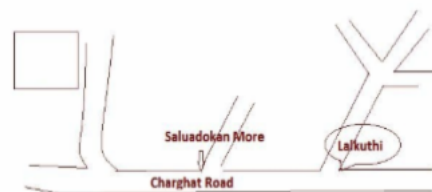

Key MAP View