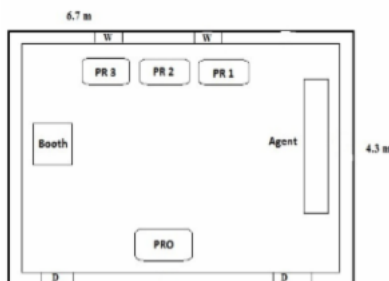

নির্বাচক নিবন্ধন আধিকারিকের স্বাক্ষর

Nazri Naksha

S25A099P011

Google Map View

S25A099P011

Polling Station Building Front View

Polling Station Front View

Cad View