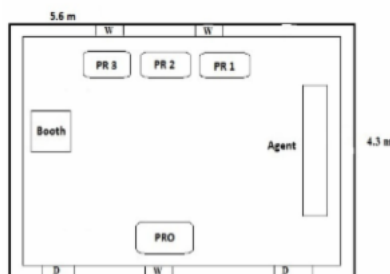

Key MAP View

Basic Minimum Facility	Water	Ramp	Plug Point	Toilet	Health Care
	✓	✓	✓	✓	✓

1 নাম : সলুদা বিবি স্বামীর নাম: আনারুল বাড়ির নং : n0066 বয়স : 51 লিঙ্গ : মহিলা	HCT0224683	ফটো উপলব্ধ	2 নাম : বিশাল বিবি স্বামীর নাম: আকবর মন্ডল বাড়ির নং : n0066 বয়স : 81 লিঙ্গ : মহিলা	HCT0224667	ফটো উপলব্ধ	3 নাম : আনারুল মন্ডল পিতার নাম: আকবর মন্ডল বাড়ির নং : n0066 বয়স : 61 লিঙ্গ : পুরুষ	HCT0224675	ফটো উপলব্ধ
4 নাম : আজগার মন্ডল পিতার নাম: আশুর মন্ডল বাড়ির নং : n0064 বয়স : 54 লিঙ্গ : পুরুষ	HCT0225839	ফটো উপলব্ধ	5 নাম : কাউম মন্ডল পিতার নাম: আশুর মন্ডল বাড়ির নং : n0064 বয়স : 41 লিঙ্গ : পুরুষ	HCT2612091	ফটো উপলব্ধ	6 নাম : মারফত মন্ডল পিতার নাম: আশুর মন্ডল বাড়ির নং : n0061 বয়স : 53 লিঙ্গ : পুরুষ	HCT0225532	ফটো উপলব্ধ
7 নাম : রজব আলি মন্ডল পিতার নাম: আশুর মন্ডল বাড়ির নং : n0061 বয়স : 59 লিঙ্গ : পুরুষ	HCT0225524	ফটো উপলব্ধ	8 নাম : আসরাফ আলি পিতার নাম: আশুর আলী মন্ডল বাড়ির নং : n0064 বয়স : 42 লিঙ্গ : পুরুষ	YGV0268052	ফটো উপলব্ধ	9 নাম : হাসিনা বিবি স্বামীর নাম: কাউম মন্ডল বাড়ির নং : n0064 বয়স : 33 লিঙ্গ : মহিলা	YGV1140532	ফটো উপলব্ধ
10 নাম : ফেরদৌসী বিবি স্বামীর নাম: আজগার মন্ডল বাড়ির নং : n0064 বয়স : 42 লিঙ্গ : মহিলা	HCT2687598	ফটো উপলব্ধ	11 নাম : জাহান্না বিবি স্বামীর নাম: দিনমহম্মদ মন্ডল বাড়ির নং : n0068 বয়স : 56 লিঙ্গ : মহিলা	HCT0225649	ফটো উপলব্ধ	12 নাম : রবিউল মন্ডল পিতার নাম: গোপাল মন্ডল বাড়ির নং : n0068 বয়স : 41 লিঙ্গ : পুরুষ	YGV0677500	ফটো উপলব্ধ
13 নাম : নুরমহম্মদ মন্ডল পিতার নাম: গোপাল মন্ডল বাড়ির নং : n0068 বয়স : 51 লিঙ্গ : পুরুষ	HCT0225672	ফটো উপলব্ধ	14 নাম : মামুদা বিবি স্বামীর নাম: গোপাল মন্ডল বাড়ির নং : n0068 বয়স : 71 লিঙ্গ : মহিলা	HCT0225631	ফটো উপলব্ধ	15 নাম : সিরিয়া বিবি স্বামীর নাম: রজব আলী মন্ডল বাড়ির নং : n0061 বয়স : 56 লিঙ্গ : মহিলা	YGV0915389	ফটো উপলব্ধ
16 নাম : সাবির মন্ডল মায়ের নাম: সাকিলা বিবি বাড়ির নং : n0081 বয়স : 40 লিঙ্গ : মহিলা	YGV0914945	ফটো উপলব্ধ	17 নাম : আওকাত আলী মন্ডল মায়ের নাম: রসিদা বিবি বাড়ির নং : n0081 বয়স : 39 লিঙ্গ : পুরুষ	YGV0914937	ফটো উপলব্ধ	18 নাম : ফিরোজা বিবি স্বামীর নাম: সহিদুল পেয়াদা বাড়ির নং : n0157 বয়স : 46 লিঙ্গ : মহিলা	HCT1392679	ফটো উপলব্ধ
19 নাম : সুফিয়া বিবি স্বামীর নাম: কুতুবউদ্দিন সরদার বাড়ির নং : n0259 বয়স : 42 লিঙ্গ : মহিলা	HCT2611945	ফটো উপলব্ধ	20 নাম : রওশন আলি পিতার নাম: মজিত আলি বাড়ির নং : n0079 বয়স : 34 লিঙ্গ : পুরুষ	YGV1031574	ফটো উপলব্ধ	21 নাম : সুরত আলী পিতার নাম: মজিত মন্ডল বাড়ির নং : n0063 বয়স : 48 লিঙ্গ : পুরুষ	HCT2031128	ফটো উপলব্ধ
22 নাম : আনুবিবি স্বামীর নাম: মজিত মন্ডল বাড়ির নং : n0079 বয়স : 66 লিঙ্গ : মহিলা	HCT0225805	ফটো উপলব্ধ	23 নাম : ছালেয়া বিবি স্বামীর নাম: মজিত আলি মন্ডল বাড়ির নং : n0063 বয়স : 65 লিঙ্গ : মহিলা	HCT0226415	ফটো উপলব্ধ	24 নাম : মোফাজ্জল সাহাজী পিতার নাম: মজিত সাহাজী বাড়ির নং : n0101 বয়স : 36 লিঙ্গ : পুরুষ	YGV0677658	ফটো উপলব্ধ
25 নাম : রসিদ আলি পিতার নাম: মজিত আলি পিয়াদা বাড়ির নং : n0239 বয়স : 46 লিঙ্গ : পুরুষ	HCT2687713	ফটো উপলব্ধ	26 নাম : মরিয়ম বিবি স্বামীর নাম: আসরাফ মন্ডল বাড়ির নং : n0263 বয়স : 63 লিঙ্গ : মহিলা	HCT0226084	ফটো উপলব্ধ	27 নাম : রহিমা বিবি স্বামীর নাম: বাবু মন্ডল বাড়ির নং : n0233 বয়স : 56 লিঙ্গ : মহিলা	HCT0226886	ফটো উপলব্ধ
28 নাম : সফিকুল বিশ্বাস পিতার নাম: সোলেমান বিশ্বাস বাড়ির নং : n0079 বয়স : 33 লিঙ্গ : পুরুষ	YGV1245471	ফটো উপলব্ধ	29 নাম : রসিদ আলি মন্ডল পিতার নাম: মজিত মন্ডল বাড়ির নং : n0079 বয়স : 46 লিঙ্গ : পুরুষ	HCT2030955	ফটো উপলব্ধ	30 নাম : হাসানুরজামান মন্ডল পিতার নাম: মজিত আলি মন্ডল বাড়ির নং : n0063 বয়স : 38 লিঙ্গ : পুরুষ	YGV0268185	ফটো উপলব্ধ