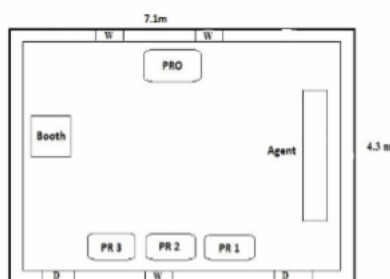

Key MAP View

Basic Minimum Facility	Water	Ramp	Plug Point	Toilet	Health Care
	✓		✓	✓	✓

1 নাম : মোমেনা বিবি পিতার নাম: কছিমদীন মণ্ডল বাড়ির নং : n0024 বয়স : 76 লিঙ্গ : মহিলা	HCT0216648 ফটো উপলব্ধ	2 নাম : আব্দুল জলিল মন্ডল পিতার নাম: হেমরাত মন্ডল বাড়ির নং : n0024 বয়স : 47 লিঙ্গ : পুরুষ	HCT1389170 ফটো উপলব্ধ	3 নাম : মোনোয়ারা খাতুন (বিবি) স্বামীর নাম: আব্দুল জলিল বাড়ির নং : n0024 বয়স : 43 লিঙ্গ : মহিলা	YGV0268375 ফটো উপলব্ধ
4 নাম : আর্জিনা বিবি স্বামীর নাম: আহমেদ খাঁ বাড়ির নং : n0032 বয়স : 37 লিঙ্গ : মহিলা	YGV0915967 ফটো উপলব্ধ	5 নাম : তাজমিরা বিবি স্বামীর নাম: আবু তালেব মন্ডল বাড়ির নং : n0034 বয়স : 37 লিঙ্গ : মহিলা	YGV0915975 ফটো উপলব্ধ	6 নাম : মোঃ কারিবুল্লা সর্দার পিতার নাম: মোঃ সহিদুল সর্দার বাড়ির নং : n0017 বয়স : 30 লিঙ্গ : পুরুষ	YGV1303437 ফটো উপলব্ধ
7 নাম : লিপিকা খানম স্বামীর নাম: মিজানুর সরদার বাড়ির নং : n0017 বয়স : 37 লিঙ্গ : মহিলা	YGV0916270 ফটো উপলব্ধ	8 নাম : মিজানুর সরদার পিতার নাম: ইমান আলী সরদার বাড়ির নং : n0017 বয়স : 45 লিঙ্গ : পুরুষ	HCT1389584 ফটো উপলব্ধ	9 নাম : আসানুর সর্দার পিতার নাম: ইমাম সর্দার বাড়ির নং : n0017 বয়স : 46 লিঙ্গ : পুরুষ	HCT1389816 ফটো উপলব্ধ
10 নাম : মমতাজ বিবি স্বামীর নাম: ইমাম সরদার বাড়ির নং : n0017 বয়স : 73 লিঙ্গ : মহিলা	HCT0217422 ফটো উপলব্ধ	11 নাম : রোকিয়া বিবি স্বামীর নাম: জোহর মণ্ডল বাড়ির নং : n0003 বয়স : 50 লিঙ্গ : মহিলা	YGV2072346 ফটো উপলব্ধ	12 নাম : আলম হোসেন পিতার নাম: মোসলেম হোসেন বাড়ির নং : n0001 বয়স : 32 লিঙ্গ : পুরুষ	YGV1342849 ফটো উপলব্ধ
13 নাম : আলমগীর মণ্ডল পিতার নাম: মোছলেম মণ্ডল বাড়ির নং : n0001 বয়স : 36 লিঙ্গ : পুরুষ	YGV1245711 ফটো উপলব্ধ	14 নাম : আঞ্জুরা বিবি স্বামীর নাম: মোহোসেন মণ্ডল বাড়ির নং : n0001 বয়স : 51 লিঙ্গ : মহিলা	HCT0217307 ফটো উপলব্ধ	15 নাম : মোছলেম মন্ডল পিতার নাম: আবুলহোসেন মন্ডল বাড়ির নং : n0001 বয়স : 56 লিঙ্গ : পুরুষ	HCT0217315 ফটো উপলব্ধ
16 নাম : মাসুরাবিবি স্বামীর নাম: আবুলহোসেন মণ্ডল বাড়ির নং : n0001 বয়স : 76 লিঙ্গ : মহিলা	HCT0217299 ফটো উপলব্ধ	17 নাম : জ্যোৎস্না বিবি বিশ্বাস স্বামীর নাম: সফিক বিশ্বাস বাড়ির নং : n0028 বয়স : 44 লিঙ্গ : মহিলা	HCT1388065 ফটো উপলব্ধ	18 নাম : জাহানারা বিবি স্বামীর নাম: মহঃ আলী মণ্ডল বাড়ির নং : n0022 বয়স : 51 লিঙ্গ : মহিলা	HCT0216812 ফটো উপলব্ধ
19 নাম : আলি হোসেন পিতার নাম: জোহর মন্ডল বাড়ির নং : n0003 বয়স : 33 লিঙ্গ : পুরুষ	YGV1032002 ফটো উপলব্ধ	20 নাম : মোঃ নাজিবুল্লা সর্দার পিতার নাম: মোঃ লালমামুদ সর্দার বাড়ির নং : n0019 বয়স : 32 লিঙ্গ : পুরুষ	YGV1140813 ফটো উপলব্ধ	21 নাম : রশ্মি পারভিন পিতার নাম: আব্দুল্লা সরদার বাড়ির নং : n0019 বয়স : 33 লিঙ্গ : মহিলা	YGV1140763 ফটো উপলব্ধ
22 নাম : কোহিনুর বিবি স্বামীর নাম: নেগার মণ্ডল বাড়ির নং : n0011 বয়স : 71 লিঙ্গ : মহিলা	HCT0217232 ফটো উপলব্ধ	23 নাম : জিয়ারুল হক মায়ের নাম: নেহারুন বিবি বাড়ির নং : 027 বয়স : 37 লিঙ্গ : পুরুষ	YGV0916163 ফটো উপলব্ধ	24 নাম : নেহারুন বিবি স্বামীর নাম: ইয়াজদিন মণ্ডল বাড়ির নং : n0011 বয়স : 76 লিঙ্গ : মহিলা	HCT1388123 ফটো উপলব্ধ
25 নাম : সুফিয়া বিবি স্বামীর নাম: আনোয়ার আলি তরফদার বাড়ির নং : n0010 বয়স : 35 লিঙ্গ : মহিলা	YGV0916155 ফটো উপলব্ধ	26 নাম : সরিফা বিবি স্বামীর নাম: মুজিবর মন্ডল বাড়ির নং : n0010 বয়স : 34 লিঙ্গ : মহিলা	YGV1140870 ফটো উপলব্ধ	27 নাম : নাসিমা বিবি স্বামীর নাম: আজিবার রহমান মন্ডল বাড়ির নং : 0026 বয়স : 36 লিঙ্গ : মহিলা	YGV1140888 ফটো উপলব্ধ
28 নাম : তছলিমাবিবি মন্ডল স্বামীর নাম: লুৎফারআলি মন্ডল বাড়ির নং : n0010 বয়স : 43 লিঙ্গ : মহিলা	HCT1389345 ফটো উপলব্ধ	29 নাম : মুজিবর রহমান পিতার নাম: কালু মন্ডল বাড়ির নং : n0010 বয়স : 44 লিঙ্গ : পুরুষ	HCT1388966 ফটো উপলব্ধ	30 নাম : মোঃ ওলিউর রহমান পিতার নাম: কালু মন্ডল বাড়ির নং : n0010 বয়স : 34 লিঙ্গ : পুরুষ	YGV0917096 ফটো উপলব্ধ