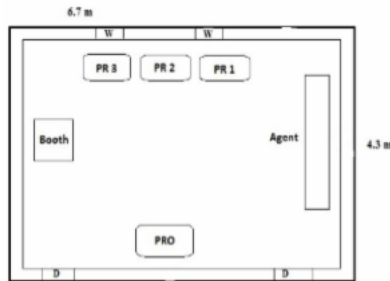

Key MAP View

Basic Minimum Facility	Water	Ramp	Plug Point	Toilet	Health Care
	✓	✓	✓	✓	✓

1 নাম : অলোক বিশ্বাস পিতার নাম: অনন্ত বিশ্বাস বাড়ির নং : n0036 বয়স : 47 লিঙ্গ : পুরুষ	LLQ1490036 ফটো উপলব্ধ	2 নাম : রুমা বিশ্বাস স্বামীর নাম: অলোক বিশ্বাস বাড়ির নং : n0036 বয়স : 35 লিঙ্গ : মহিলা	YGV1202746 ফটো উপলব্ধ	3 নাম : এসমোতারা খাতুন পিতার নাম: মেহিদ মণ্ডল বাড়ির নং : n0036 বয়স : 34 লিঙ্গ : মহিলা	YGV0729087 ফটো উপলব্ধ
4 নাম : গোলামনবী মন্ডল মায়ের নাম: পিয়ারা বিবি বাড়ির নং : n0037 বয়স : 37 লিঙ্গ : পুরুষ	YGV0655183 ফটো উপলব্ধ	5 নাম : মদিনা বিবি মণ্ডল পিতার নাম: হিদার মণ্ডল বাড়ির নং : n0037 বয়স : 56 লিঙ্গ : মহিলা	LLQ0986166 ফটো উপলব্ধ	6 নাম : ফারুক মণ্ডল পিতার নাম: অনাথ মণ্ডল বাড়ির নং : n0037 বয়স : 35 লিঙ্গ : পুরুষ	YGV0994640 ফটো উপলব্ধ
7 নাম : আসমাতারা খাতুন মায়ের নাম: ছায়রা বিবি বাড়ির নং : n0040 বয়স : 35 লিঙ্গ : মহিলা	YGV0862086 ফটো উপলব্ধ	8 নাম : সাহমিনা পারভীন স্বামীর নাম: সফিউর রহমান বাড়ির নং : n0046 বয়স : 47 লিঙ্গ : মহিলা	LLQ1489640 ফটো উপলব্ধ	9 নাম : সালেমা বিবি স্বামীর নাম: শুকুর আলি মণ্ডল বাড়ির নং : n0111 বয়স : 38 লিঙ্গ : মহিলা	LLQ2656544 ফটো উপলব্ধ
10 নাম : সাহারা বিবি মায়ের নাম: সামেনা মণ্ডল বাড়ির নং : n0027 বয়স : 55 লিঙ্গ : মহিলা	WB/14/093/558635 ফটো উপলব্ধ	11 নাম : সাকিলা বিবি স্বামীর নাম: মোস্তাজ বৈদ্য বাড়ির নং : n0108 বয়স : 52 লিঙ্গ : মহিলা	WB/14/093/555155 ফটো উপলব্ধ	12 নাম : বাবুল মন্ডল মায়ের নাম: সাহারা বিবি বাড়ির নং : n0027 বয়স : 29 লিঙ্গ : পুরুষ	YGV1391077 ফটো উপলব্ধ
13 নাম : সাজিদা বিবি স্বামীর নাম: গোলাম মোস্তফা মন্ডল বাড়ির নং : n0102 বয়স : 38 লিঙ্গ : মহিলা	LLQ2726669 ফটো উপলব্ধ	14 নাম : সেরিনা বিবি স্বামীর নাম: মেহিদালাী মণ্ডল বাড়ির নং : n0036 বয়স : 56 লিঙ্গ : মহিলা	YGV1846419 ফটো উপলব্ধ	15 নাম : সাকিয়া বিবি স্বামীর নাম: বাবুরআলী বাড়ির নং : n0035 বয়স : 76 লিঙ্গ : মহিলা	YGV2007839 ফটো উপলব্ধ
16 নাম : সহিদ মণ্ডল পিতার নাম: মেহিদ মণ্ডল বাড়ির নং : n0036 বয়স : 30 লিঙ্গ : পুরুষ	YGV1202654 ফটো উপলব্ধ	17 নাম : মোর্জুজা মন্ডল পিতার নাম: মেহিদ আলি মন্ডল বাড়ির নং : n0036 বয়স : 27 লিঙ্গ : পুরুষ	YGV1485101 ফটো উপলব্ধ	18 নাম : আমির মন্ডল পিতার নাম: বাবুর আলী মন্ডল বাড়ির নং : n0035 বয়স : 42 লিঙ্গ : পুরুষ	LLQ2118081 ফটো উপলব্ধ
19 নাম : জোহোরা বিবি স্বামীর নাম: জমাত মন্ডল বাড়ির নং : n0036 বয়স : 81 লিঙ্গ : মহিলা	YGV2006880 ফটো উপলব্ধ	20 নাম : গোলাম হোসেন মন্ডল পিতার নাম: রজ্জাক মন্ডল বাড়ির নং : 211 বয়স : 37 লিঙ্গ : পুরুষ	LLQ2726909 ফটো উপলব্ধ	21 নাম : বিউটি বৈদ্য স্বামীর নাম: গোলাম হোসেন মন্ডল বাড়ির নং : এন0127 বয়স : 34 লিঙ্গ : মহিলা	YDY0418301 ফটো উপলব্ধ
22 নাম : জুলেখা বিবি স্বামীর নাম: আমির মণ্ডল বাড়ির নং : n0035 বয়স : 43 লিঙ্গ : মহিলা	YGV0994608 ফটো উপলব্ধ	23 নাম : মেহিদালাী মন্ডল পিতার নাম: জমাত মন্ডল বাড়ির নং : n0036 বয়স : 61 লিঙ্গ : পুরুষ	YGV2006203 ফটো উপলব্ধ	24 নাম : সাহিনুজ্জামান রহমান পিতার নাম: সফিউর রহমান বাড়ির নং : এন0046 বয়স : 21 লিঙ্গ : পুরুষ	YGV2017994 ফটো উপলব্ধ
25 নাম : সংগীতা জানা সমাদ্দার স্বামীর নাম: রিন্দু সমাদ্দার বাড়ির নং : - বয়স : 28 লিঙ্গ : মহিলা	XUN2199768 ফটো উপলব্ধ	26 নাম : পিয়ারা বিবি পিতার নাম: হিদার মন্ডল বাড়ির নং : n0037 বয়স : 60 লিঙ্গ : মহিলা	YGV2055655 ফটো উপলব্ধ	27 নাম : রোজিনা বিবি স্বামীর নাম: গোলাম নবি মন্ডল বাড়ির নং : n0037 বয়স : 34 লিঙ্গ : মহিলা	YGV0729095 ফটো উপলব্ধ
28 নাম : সফিউর রহমান পিতার নাম: আব্দুর রাজ্জাক মন্ডল বাড়ির নং : 46 বয়স : 53 লিঙ্গ : পুরুষ	LLQ1489632 ফটো উপলব্ধ	29 নাম : মনিরুজ্জামান রহমান পিতার নাম: সফিউর রহমান বাড়ির নং : n0046 বয়স : 27 লিঙ্গ : পুরুষ	YGV1485150 ফটো উপলব্ধ	30 নাম : আকলিমা খাতুন স্বামীর নাম: ফারুক মন্ডল বাড়ির নং : n0036 বয়স : 29 লিঙ্গ : মহিলা	YGV1391150 ফটো উপলব্ধ