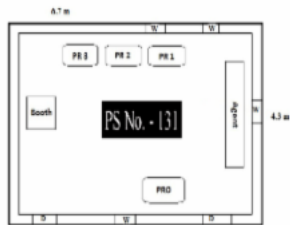

Key MAP View

CAD Drawing

Basic Minimum Facility	Water	Ramp	Flag Post	Toilet	Health Care
	✓	✓	✓	✓	✓

B-100, W-View

KEY MAP

বিধানসভা নির্বাচনক্ষেত্রের নং, নাম : 99-বাদুড়িয়া
ভাগ নং, নাম : 1-পশ্চিম নাটুরিয়া উত্তর পাড়া