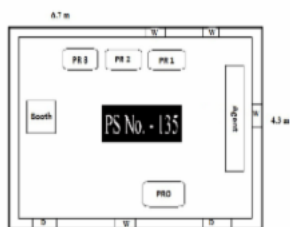

নির্বাচক নিবন্ধন আধিকারিকের স্বাক্ষর

Nazri Naksha

Google Map View

Polling Station Building Front View

Polling Station Front View

Cad View

CAD Drawing

Basic Minimum Facility	Water	Ramp	Flag Post	Toilet	Health Care
	✓	✓	✓	✓	✓