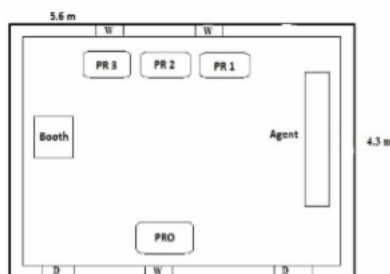

Key MAP View

Basic Minimum Facility	Water	Ramp	Plug Point	Toilet	Health Care
	✓	✓	✓	✓	✓

1 নাম : জমাতি বিবি স্বামীর নাম: আরসাব মণ্ডল বাড়ির নং : 116 বয়স : 50 লিঙ্গ : মহিলা	LLQ1469899 ফটো উপলব্ধ	2 নাম : বাশি বিবি স্বামীর নাম: সিরাজুল মন্ডল বাড়ির নং : n0099 বয়স : 49 লিঙ্গ : মহিলা	YGV0862680 ফটো উপলব্ধ	3 নাম : অতুপা বিবি স্বামীর নাম: জিয়াউল মন্ডল বাড়ির নং : n0070 বয়স : 63 লিঙ্গ : মহিলা	LLQ1472554 ফটো উপলব্ধ
4 নাম : ছফরা বিবি স্বামীর নাম: আকবর মন্ডল বাড়ির নং : n0073 বয়স : 44 লিঙ্গ : মহিলা	LLQ2116259 ফটো উপলব্ধ	5 নাম : মর্জিনা বিবি স্বামীর নাম: আসারুল মন্ডল বাড়ির নং : 119 বয়স : 38 লিঙ্গ : মহিলা	YGV0862318 ফটো উপলব্ধ	6 নাম : সৃজিলা বিবি স্বামীর নাম: আলাউদ্দিন মণ্ডল বাড়ির নং : 265 বয়স : 54 লিঙ্গ : মহিলা	LLQ0976316 ফটো উপলব্ধ
7 নাম : সরিফা বিবি স্বামীর নাম: শুকরো ঢালী বাড়ির নং : n0101 বয়স : 52 লিঙ্গ : মহিলা	LLQ2378412 ফটো উপলব্ধ	8 নাম : আনোয়ারা বিবি স্বামীর নাম: আদম মন্ডল বাড়ির নং : n0088 বয়স : 56 লিঙ্গ : মহিলা	YGV1740778 ফটো উপলব্ধ	9 নাম : সাহাবুদ্দিন ঢালি মায়ের নাম: সরিফা বিবি বাড়ির নং : এন/এ বয়স : 24 লিঙ্গ : পুরুষ	YGV1892488 ফটো উপলব্ধ
10 নাম : সাজেদা বিবি স্বামীর নাম: মোক্তার ঢালী বাড়ির নং : নং ২১৮ বয়স : 38 লিঙ্গ : মহিলা	YGV0998773 ফটো উপলব্ধ	11 নাম : মাফুরা বিবি স্বামীর নাম: সোহরাব সাহাজী বাড়ির নং : n0092 বয়স : 70 লিঙ্গ : মহিলা	LLQ0976233 ফটো উপলব্ধ	12 নাম : শাহাজাহান ঢালী মায়ের নাম: সরিফা বিবি বাড়ির নং : এন0101 বয়স : 22 লিঙ্গ : পুরুষ	YGV1983824 ফটো উপলব্ধ
13 নাম : হাজারী বিবি স্বামীর নাম: হারান মিস্ত্রী বাড়ির নং : n0090 বয়স : 76 লিঙ্গ : মহিলা	YGV2000180 ফটো উপলব্ধ	14 নাম : রাইমা বিবি স্বামীর নাম: জহরুল মন্ডল বাড়ির নং : n0094 বয়স : 56 লিঙ্গ : মহিলা	LLQ1472380 ফটো উপলব্ধ	15 নাম : পিয়ার মন্ডল পিতার নাম: আব্বাস মন্ডল বাড়ির নং : 116 বয়স : 29 লিঙ্গ : পুরুষ	YGV1313626 ফটো উপলব্ধ
16 নাম : মিলন মন্ডল মায়ের নাম: নূর নিহার বিবি বাড়ির নং : n0122 বয়স : 30 লিঙ্গ : পুরুষ	YGV1485267 ফটো উপলব্ধ	17 নাম : মুসলিমা বিবি স্বামীর নাম: আয়ুব আলী মন্ডল বাড়ির নং : n0246 বয়স : 38 লিঙ্গ : মহিলা	LLQ2462240 ফটো উপলব্ধ	18 নাম : জিন্নাতুন নাহার পিতার নাম: সাহানুর মোল্ল্যা বাড়ির নং : n0260 বয়স : 26 লিঙ্গ : মহিলা	YGV1613678 ফটো উপলব্ধ
19 নাম : সহিতন বিবি স্বামীর নাম: সিরাজুল মন্ডল বাড়ির নং : n0095 বয়স : 63 লিঙ্গ : মহিলা	LLQ1473024 ফটো উপলব্ধ	20 নাম : ফিরোজা বিবি স্বামীর নাম: কাছের আলী বাড়ির নং : 166 বয়স : 56 লিঙ্গ : মহিলা	LLQ2650430 ফটো উপলব্ধ	21 নাম : রজিনা খাতুন পিতার নাম: মিজানুর সরদার বাড়ির নং : N0122 বয়স : 34 লিঙ্গ : মহিলা	YDY0687491 ফটো উপলব্ধ
22 নাম : সহিমা খাতুন স্বামীর নাম: তারিফ মন্ডল বাড়ির নং : এন0137 বয়স : 28 লিঙ্গ : মহিলা	YGV1441609 ফটো উপলব্ধ	23 নাম : কাজল খাতুন পিতার নাম: আব্দার মন্ডল বাড়ির নং : n0143 বয়স : 30 লিঙ্গ : মহিলা	YGV1485168 ফটো উপলব্ধ	24 নাম : মাপ্শি খাতুন স্বামীর নাম: জহর গাইন বাড়ির নং : 203 বয়স : 23 লিঙ্গ : মহিলা	YGV2042141 ফটো উপলব্ধ
25 নাম : রিস্পা খাতুন স্বামীর নাম: মোঃ আশিফ আলি মন্ডল বাড়ির নং : N0183 বয়স : 30 লিঙ্গ : মহিলা	YDY0913459 ফটো উপলব্ধ	26 নাম : বিউটি খাতুন স্বামীর নাম: নাসির আলি মীর বাড়ির নং : N0123 বয়স : 29 লিঙ্গ : মহিলা	YDY0873091 ফটো উপলব্ধ	27 নাম : মৌসুমী খাতুন পিতার নাম: বাবলু মন্ডল বাড়ির নং : এন0135 বয়স : 24 লিঙ্গ : মহিলা	YGV1892355 ফটো উপলব্ধ
28 নাম : কুতুবউদ্দীন মীর পিতার নাম: আনিছুর মীর বাড়ির নং : এন0123 বয়স : 24 লিঙ্গ : পুরুষ	YGV1863299 ফটো উপলব্ধ	29 নাম : আয়েসা খাতুন পিতার নাম: আবুল তরফদার বাড়ির নং : n0062 বয়স : 58 লিঙ্গ : মহিলা	LLQ2378339 ফটো উপলব্ধ	30 নাম : রেশমা খাতুন স্বামীর নাম: ইসরাইল মন্ডল বাড়ির নং : 0152 বয়স : 25 লিঙ্গ : মহিলা	YGV1627009 ফটো উপলব্ধ