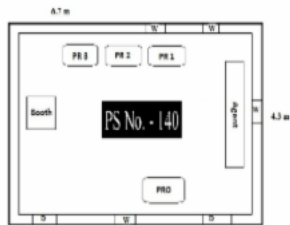

নির্বাচক নিবন্ধন আধিকারিকের স্বাক্ষর

Nazri Naksha

Google Map View

Polling Station Building Front View

Polling Station Front View

Cad View

CAD Drawing

Basic Minimum Facility	Water	Ramp	Flag Post	Toilet	Health Care
	✓	✓	✓	✓	✓